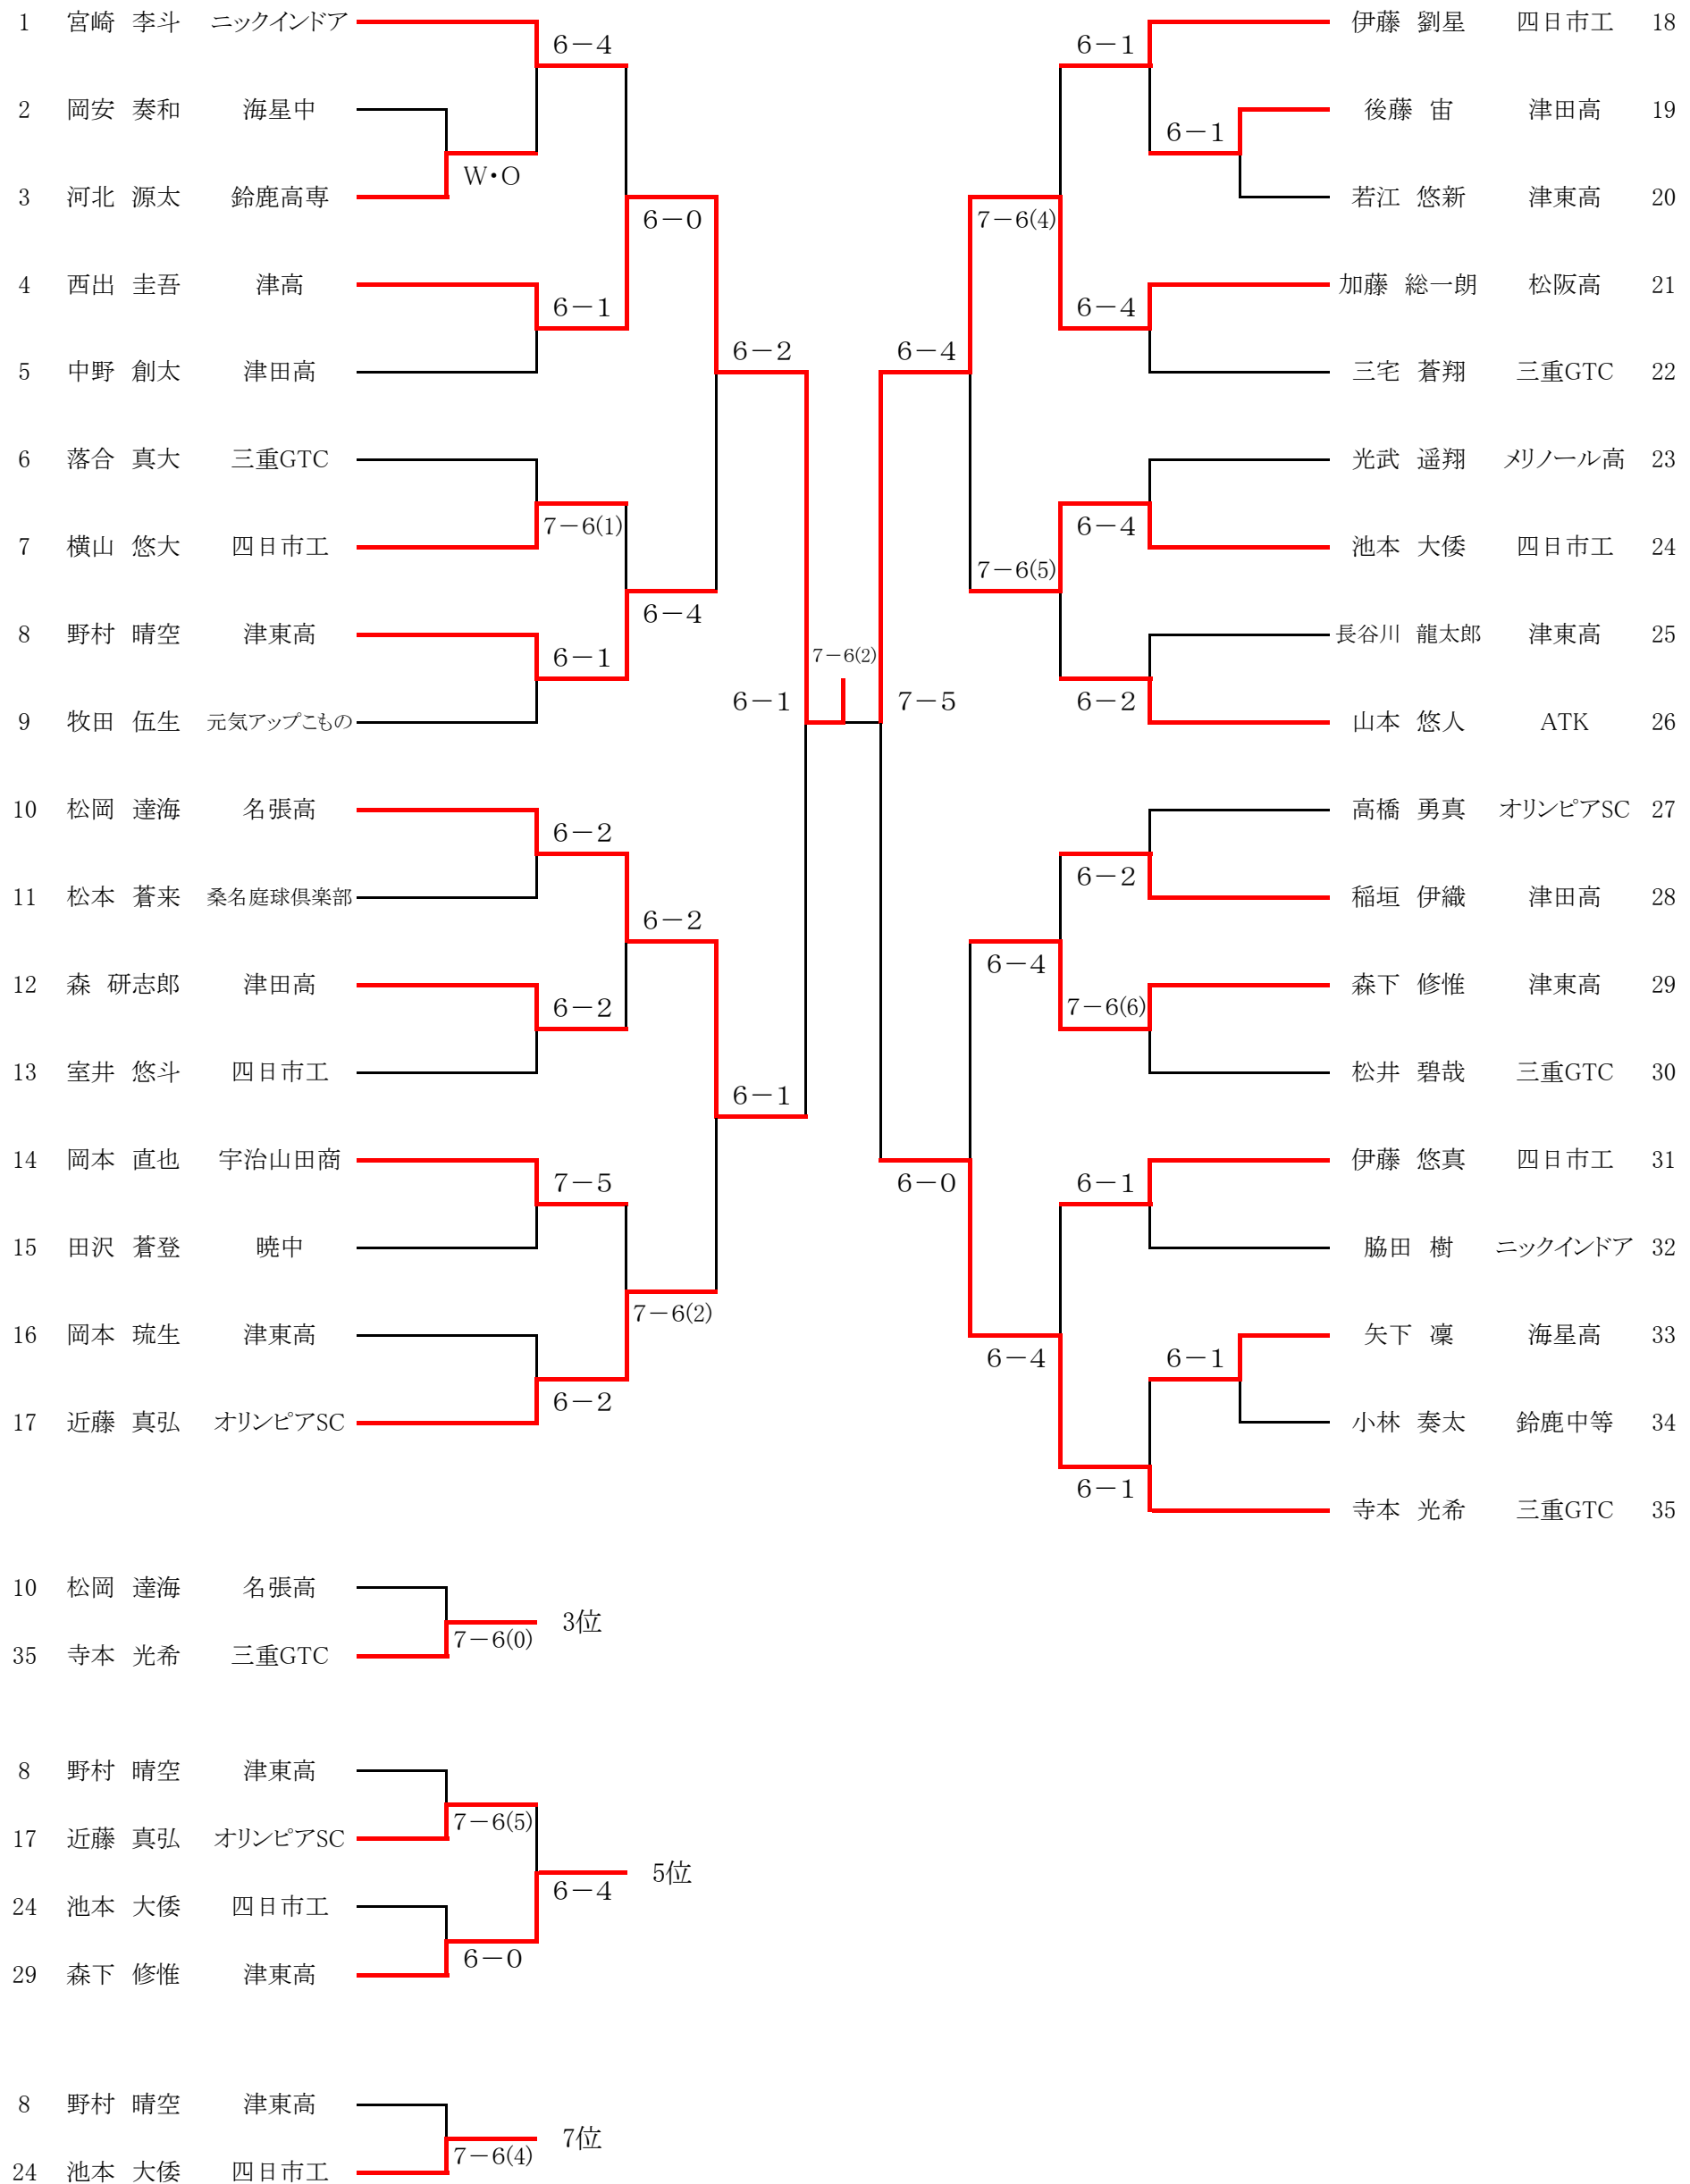

U18MS

U18MD

U16MS

U16MD

U14MS

U14MD

U12MS

1	浅井 健斗	鈴鹿ジュニア	6-0	宗 航平	三重GTC	34
2	柴田 琉仁	三重GTC	6-2	広部 創志	ニックインドア	35
3	田中 昊宇	SSG	6-1	山田 蒼生	桑名TA	36
4	服部 倅ノ助	三重GTC	6-1	岡本 幸大	IFTC	37
5	小竹 優哉	アクシズ	6-0	島村 颯人	ロランインドア	38
6	小長谷 斗真	桑名TA	6-0	朝比奈 世侑	ATK	39
7	渡部 晴	三重GTC	6-0	斎藤 健志	三重GTC	40
8	高橋 優河	オリンピアSC	6-2	寺田 陽喜	SSG	41
9	水野 舜弥	IFTC	6-1	村上 昂大朗	鈴鹿ジュニア	42
10	廣瀬 航平	SSG	6-2	仁木 健士郎	ニックインドア	43
11	廣部 瑛介	伊賀TA	6-1	尾崎 椎名	三重GTC	44
12	苗村 旭人	三重GTC	6-0	笠井 浩大	SSG	45
13	吉田 銀河	桑名TA	6-0	近藤 光流	テニスラウンジ	46
14	栞山 慧哉	テニスラウンジ	6-4	安藤 正翔	ロランインドア	47
15	川北 夏楓	ニックインドア	6-3	川邊 唯人	アクシズ	48
16	内山 惺陽	ロランインドア	6-2	芦田 宗馬	三重GTC	49
17	徳丸 旺児郎	三重GTC	6-0	村木 一星	リアンTC	50
18	伊藤 颯太	SSG	6-1	鈴木 大和	オリンピアSC	51
19	後藤 佳太	テニスラウンジ	6-2	小野 玄翔	三重GTC	52
20	秋本 竜輝	オリンピアSC	6-2	松田 昇明	鈴鹿ジュニア	53
21	宗 順成	三重GTC	6-2	小西 大耀	伊賀TA	54
22	福井 信導	ATK	W・O	川口 幸之助	SSG	55
23	矢野 維吹	三重GTC	6-5	吉田 蒼馬	桑名TA	56
24	森岡 健斗	IFTC	6-0	伊藤 彩人	三重GTC	57
25	新名 珠結平	ロランインドア	6-0	中島 悠翔	三重GTC	58
26	植村 太一	鈴鹿ジュニア	6-0	大川 琉ノ輔	ロランインドア	59
27	松宮 楓	三重GTC	6-5	井口 漣	アクシズ	60
28	川出 結仁	SSG	6-3	青山 日	桑名TA	61
29	近藤 碧人	オリンピアSC	6-2	石田 悠真	ニックインドア	62
30	隈元 峻次郎	三重GTC	6-0	眞弓 凜空	SSG	63
31	小出 壮真	桑名TA	6-0	吉本 大介	ATK	64
32	村田 要輔	アクシズ	6-5	鈴木 晴	三重GTC	65
33	山本 泰寿	ロランインドア	6-0			

33 山本 泰寿 ロランインドア
65 鈴木 晴 三重GTC

6-2 3位

17 徳丸 旺児郎 三重GTC
18 伊藤 颯太 SSG
49 芦田 宗馬 三重GTC
50 村木 一星 リアンTC

6-5
6-4 5位

17 徳丸 旺児郎 三重GTC
50 村木 一星 リアンTC

6-4 7位

U12MD

U18WS

U18WD

U16WS

U16WD

U14WS

U14WD

U12WS

U12WD