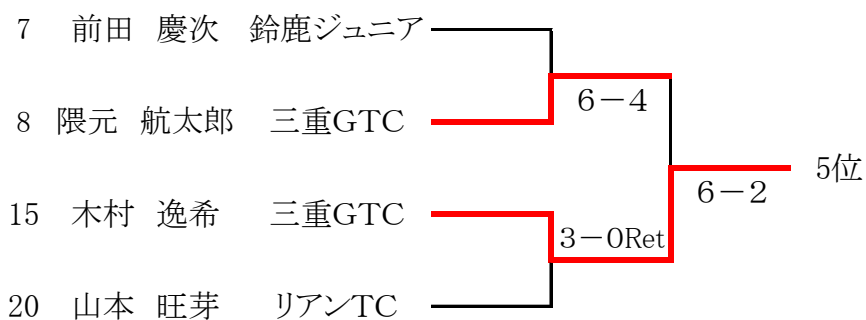

U18MS

U18MD

U16MS

U16MD

U14MS

U14MD

U12MS

1	浅井 健斗	鈴鹿ジュニア	6-0	宗 航平	三重GTC	34
2	柴田 琉仁	三重GTC	6-2	広部 創志	ニックインドア	35
3	田中 昊宇	SSG	6-1	山田 蒼生	桑名TA	36
4	服部 倅ノ助	三重GTC	6-1	岡本 幸大	IFTC	37
5	小竹 優哉	アクシズ	6-0	島村 颯人	ロランインドア	38
6	小長谷 斗真	桑名TA	6-0	朝比奈 世侑	ATK	39
7	渡部 晴	三重GTC	6-0	斎藤 健志	三重GTC	40
8	高橋 優河	オリンピアSC	6-2	寺田 陽喜	SSG	41
9	水野 舜弥	IFTC	6-1	村上 昂大朗	鈴鹿ジュニア	42
10	廣瀬 航平	SSG	6-2	仁木 健士郎	ニックインドア	43
11	廣部 瑛介	伊賀TA	6-1	尾崎 椎名	三重GTC	44
12	苗村 旭人	三重GTC	6-0	笠井 浩大	SSG	45
13	吉田 銀河	桑名TA	6-0	近藤 光流	テニスラウンジ	46
14	栞山 慧哉	テニスラウンジ	6-4	安藤 正翔	ロランインドア	47
15	川北 夏楓	ニックインドア	6-3	川邊 唯人	アクシズ	48
16	内山 惺陽	ロランインドア	6-2	芦田 宗馬	三重GTC	49
17	徳丸 旺児郎	三重GTC	6-0	村木 一星	リアンTC	50
18	伊藤 颯太	SSG	6-1	鈴木 大和	オリンピアSC	51
19	後藤 佳太	テニスラウンジ	6-2	小野 玄翔	三重GTC	52
20	秋本 竜輝	オリンピアSC	6-2	松田 昇明	鈴鹿ジュニア	53
21	宗 順成	三重GTC	6-2	小西 大耀	伊賀TA	54
22	福井 信導	ATK	W・O	川口 幸之助	SSG	55
23	矢野 維吹	三重GTC	6-5	吉田 蒼馬	桑名TA	56
24	森岡 健斗	IFTC	6-0	伊藤 彩人	三重GTC	57
25	新名 珠結平	ロランインドア	6-0	中島 悠翔	三重GTC	58
26	植村 太一	鈴鹿ジュニア	6-0	大川 琉ノ輔	ロランインドア	59
27	松宮 楓	三重GTC	6-5	井口 漣	アクシズ	60
28	川出 結仁	SSG	6-3	青山 日	桑名TA	61
29	近藤 碧人	オリンピアSC	6-2	石田 悠真	ニックインドア	62
30	隈元 峻次郎	三重GTC	6-0	眞弓 凜空	SSG	63
31	小出 壮真	桑名TA	6-0	吉本 大介	ATK	64
32	村田 要輔	アクシズ	6-5	鈴木 晴	三重GTC	65
33	山本 泰寿	ロランインドア	6-0			