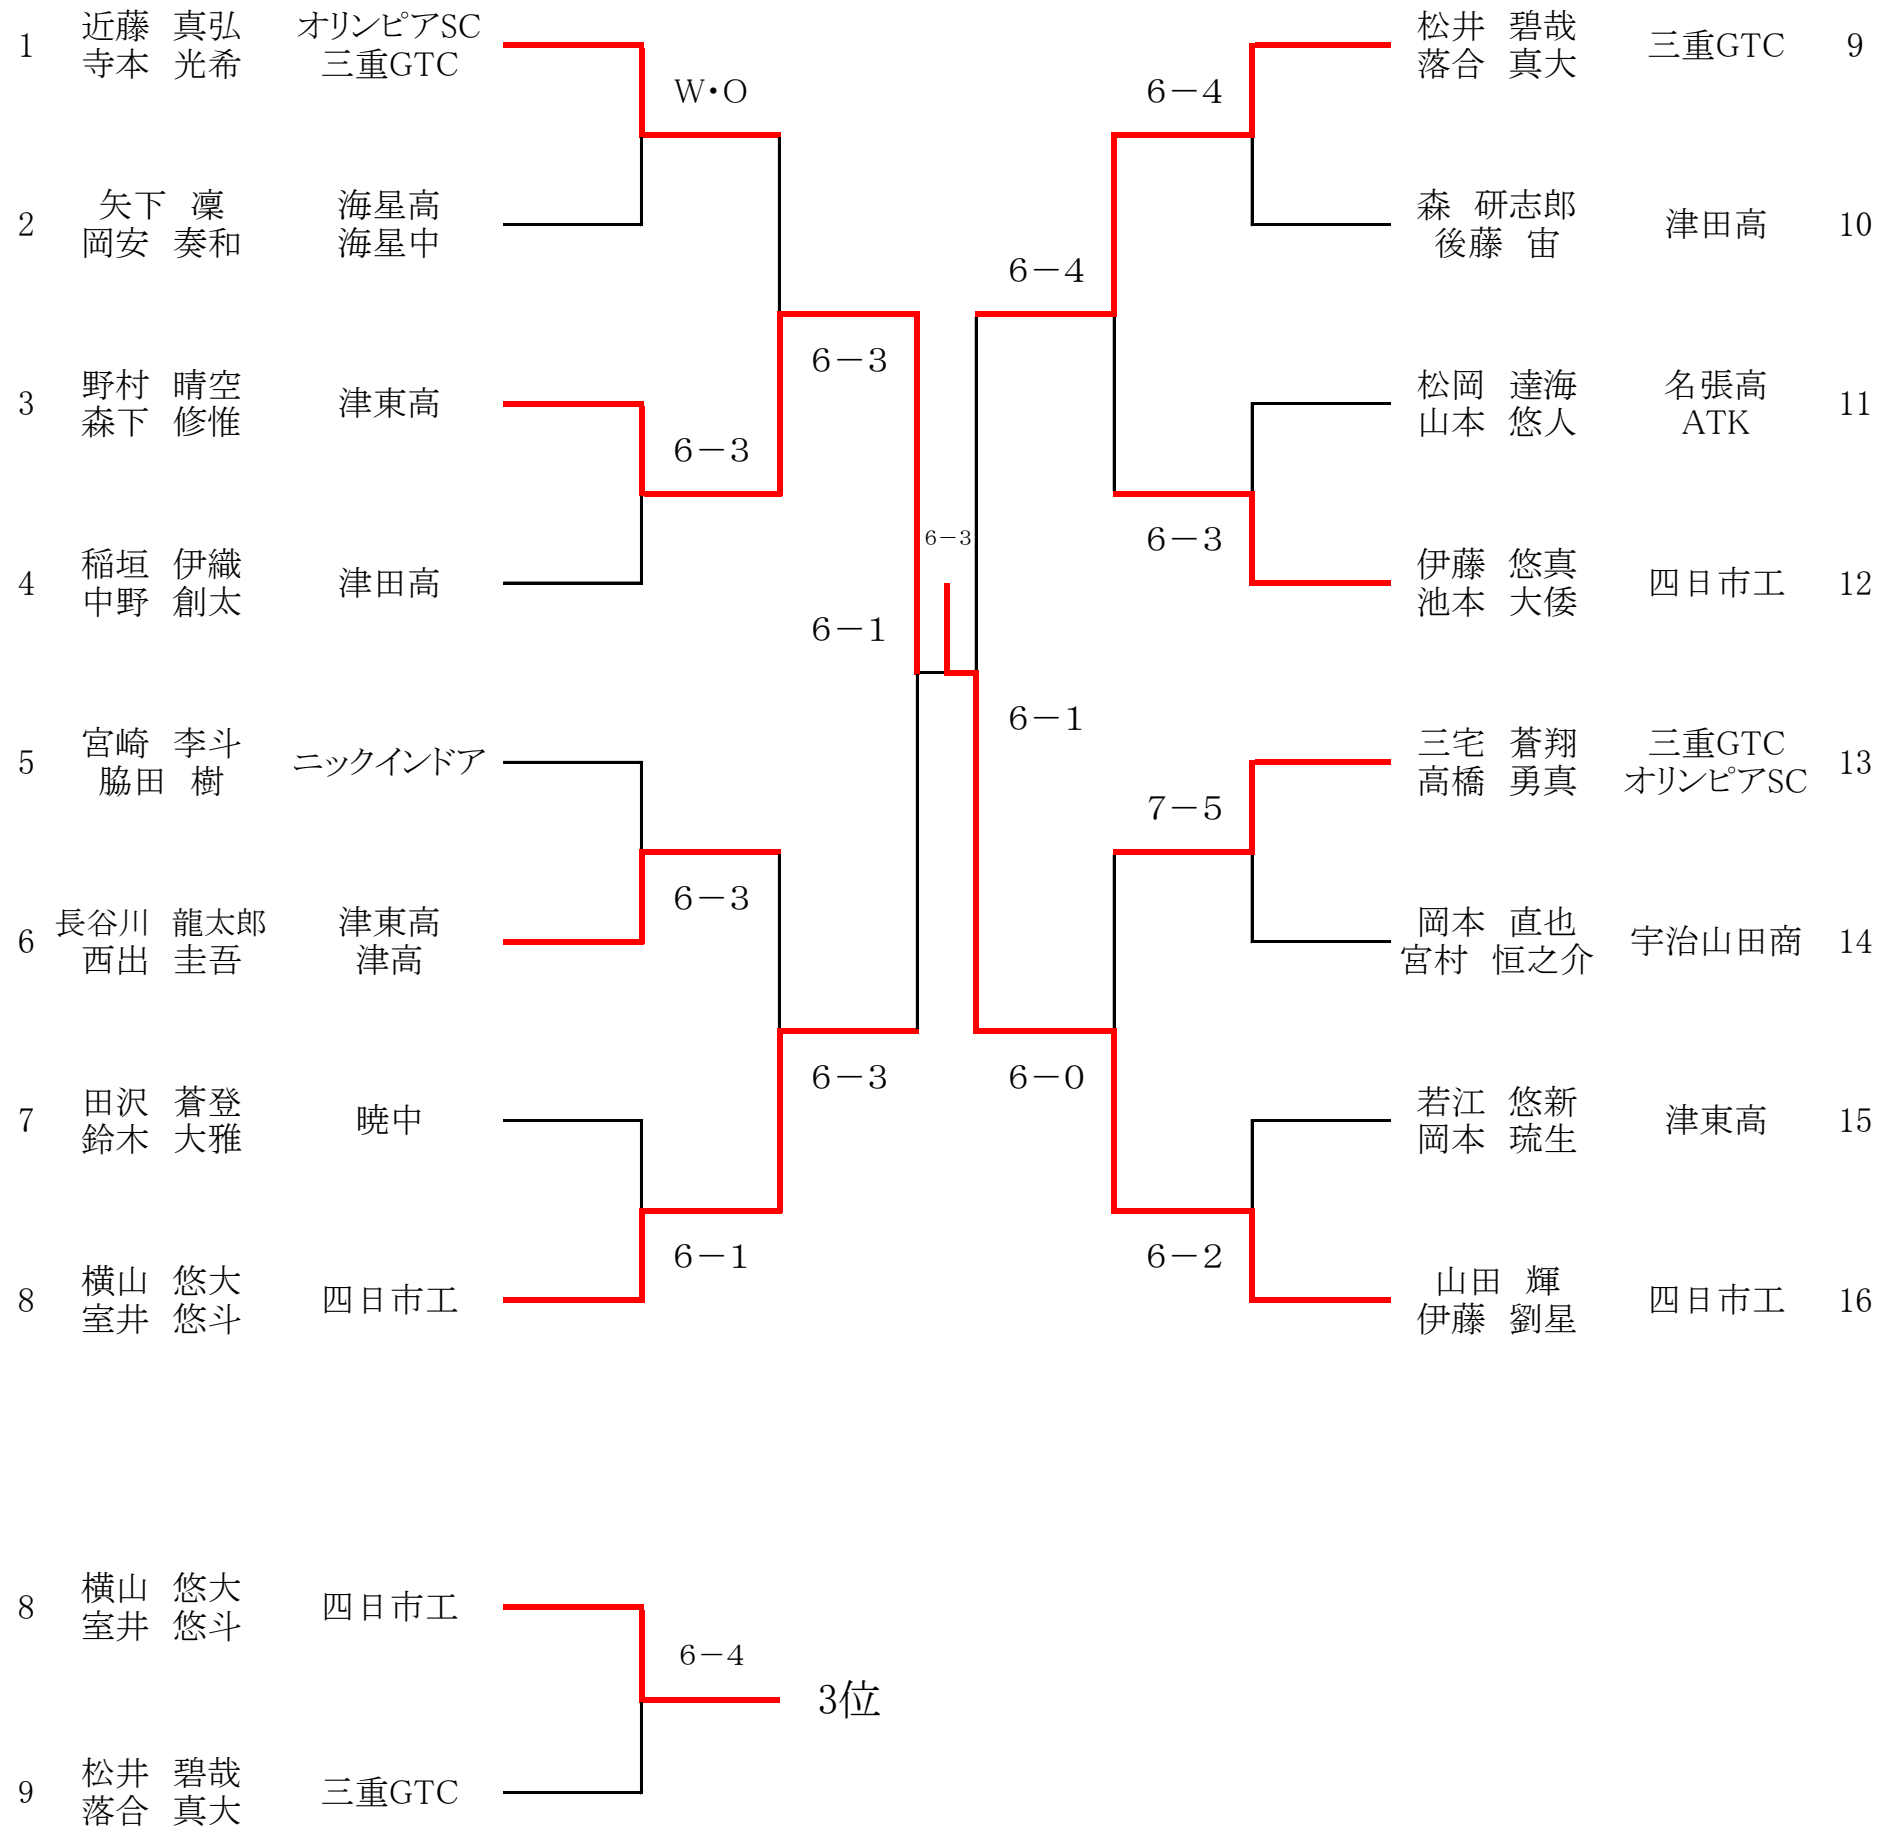

U18MS

U18MD

U16MS

U16MD

U14MS

U14MD

U12MS

1	浅井 健斗	鈴鹿ジュニア	6-0	宗 航平	三重GTC	34
2	柴田 琉仁	三重GTC	6-2	広部 創志	ニックインドア	35
3	田中 昊宇	SSG	6-1	山田 蒼生	桑名TA	36
4	服部 倅ノ助	三重GTC	6-1	岡本 幸大	IFTC	37
5	小竹 優哉	アクシズ	6-0	島村 颯人	ロランインドア	38
6	小長谷 斗真	桑名TA	6-0	朝比奈 世侑	ATK	39
7	渡部 晴	三重GTC	6-0	斎藤 健志	三重GTC	40
8	高橋 優河	オリンピアSC	6-2	寺田 陽喜	SSG	41
9	水野 舜弥	IFTC	6-1	村上 昂大朗	鈴鹿ジュニア	42
10	廣瀬 航平	SSG	6-2	仁木 健士郎	ニックインドア	43
11	廣部 瑛介	伊賀TA	6-1	尾崎 椎名	三重GTC	44
12	苗村 旭人	三重GTC	6-0	笠井 浩大	SSG	45
13	吉田 銀河	桑名TA	6-0	近藤 光流	テニスラウンジ	46
14	栞山 慧哉	テニスラウンジ	6-4	安藤 正翔	ロランインドア	47
15	川北 夏楓	ニックインドア	6-3	川邊 唯人	アクシズ	48
16	内山 惺陽	ロランインドア	6-2	芦田 宗馬	三重GTC	49
17	徳丸 旺児郎	三重GTC	6-0	村木 一星	リアンTC	50
18	伊藤 颯太	SSG	6-1	鈴木 大和	オリンピアSC	51
19	後藤 佳太	テニスラウンジ	6-2	小野 玄翔	三重GTC	52
20	秋本 竜輝	オリンピアSC	6-2	松田 昇明	鈴鹿ジュニア	53
21	宗 順成	三重GTC	6-2	小西 大耀	伊賀TA	54
22	福井 信導	ATK	W・O	川口 幸之助	SSG	55
23	矢野 維吹	三重GTC	6-5	吉田 蒼馬	桑名TA	56
24	森岡 健斗	IFTC	6-0	伊藤 彩人	三重GTC	57
25	新名 珠結平	ロランインドア	6-0	中島 悠翔	三重GTC	58
26	植村 太一	鈴鹿ジュニア	6-0	大川 琉ノ輔	ロランインドア	59
27	松宮 楓	三重GTC	6-5	井口 漣	アクシズ	60
28	川出 結仁	SSG	6-3	青山 日	桑名TA	61
29	近藤 碧人	オリンピアSC	6-2	石田 悠真	ニックインドア	62
30	隈元 峻次郎	三重GTC	6-0	眞弓 凜空	SSG	63
31	小出 壮真	桑名TA	6-0	吉本 大介	ATK	64
32	村田 要輔	アクシズ	6-5	鈴木 晴	三重GTC	65
33	山本 泰寿	ロランインドア	6-0			

33 山本 泰寿 ロランインドア
65 鈴木 晴 三重GTC

6-2 3位

17 徳丸 旺児郎 三重GTC
18 伊藤 颯太 SSG
49 芦田 宗馬 三重GTC
50 村木 一星 リアンTC

6-5
6-4 5位

17 徳丸 旺児郎 三重GTC
50 村木 一星 リアンTC

6-4 7位

U12MD

U18WS

U18WD

U16WS

U16WD

U14WS

U14WD

U12WS

U12WD