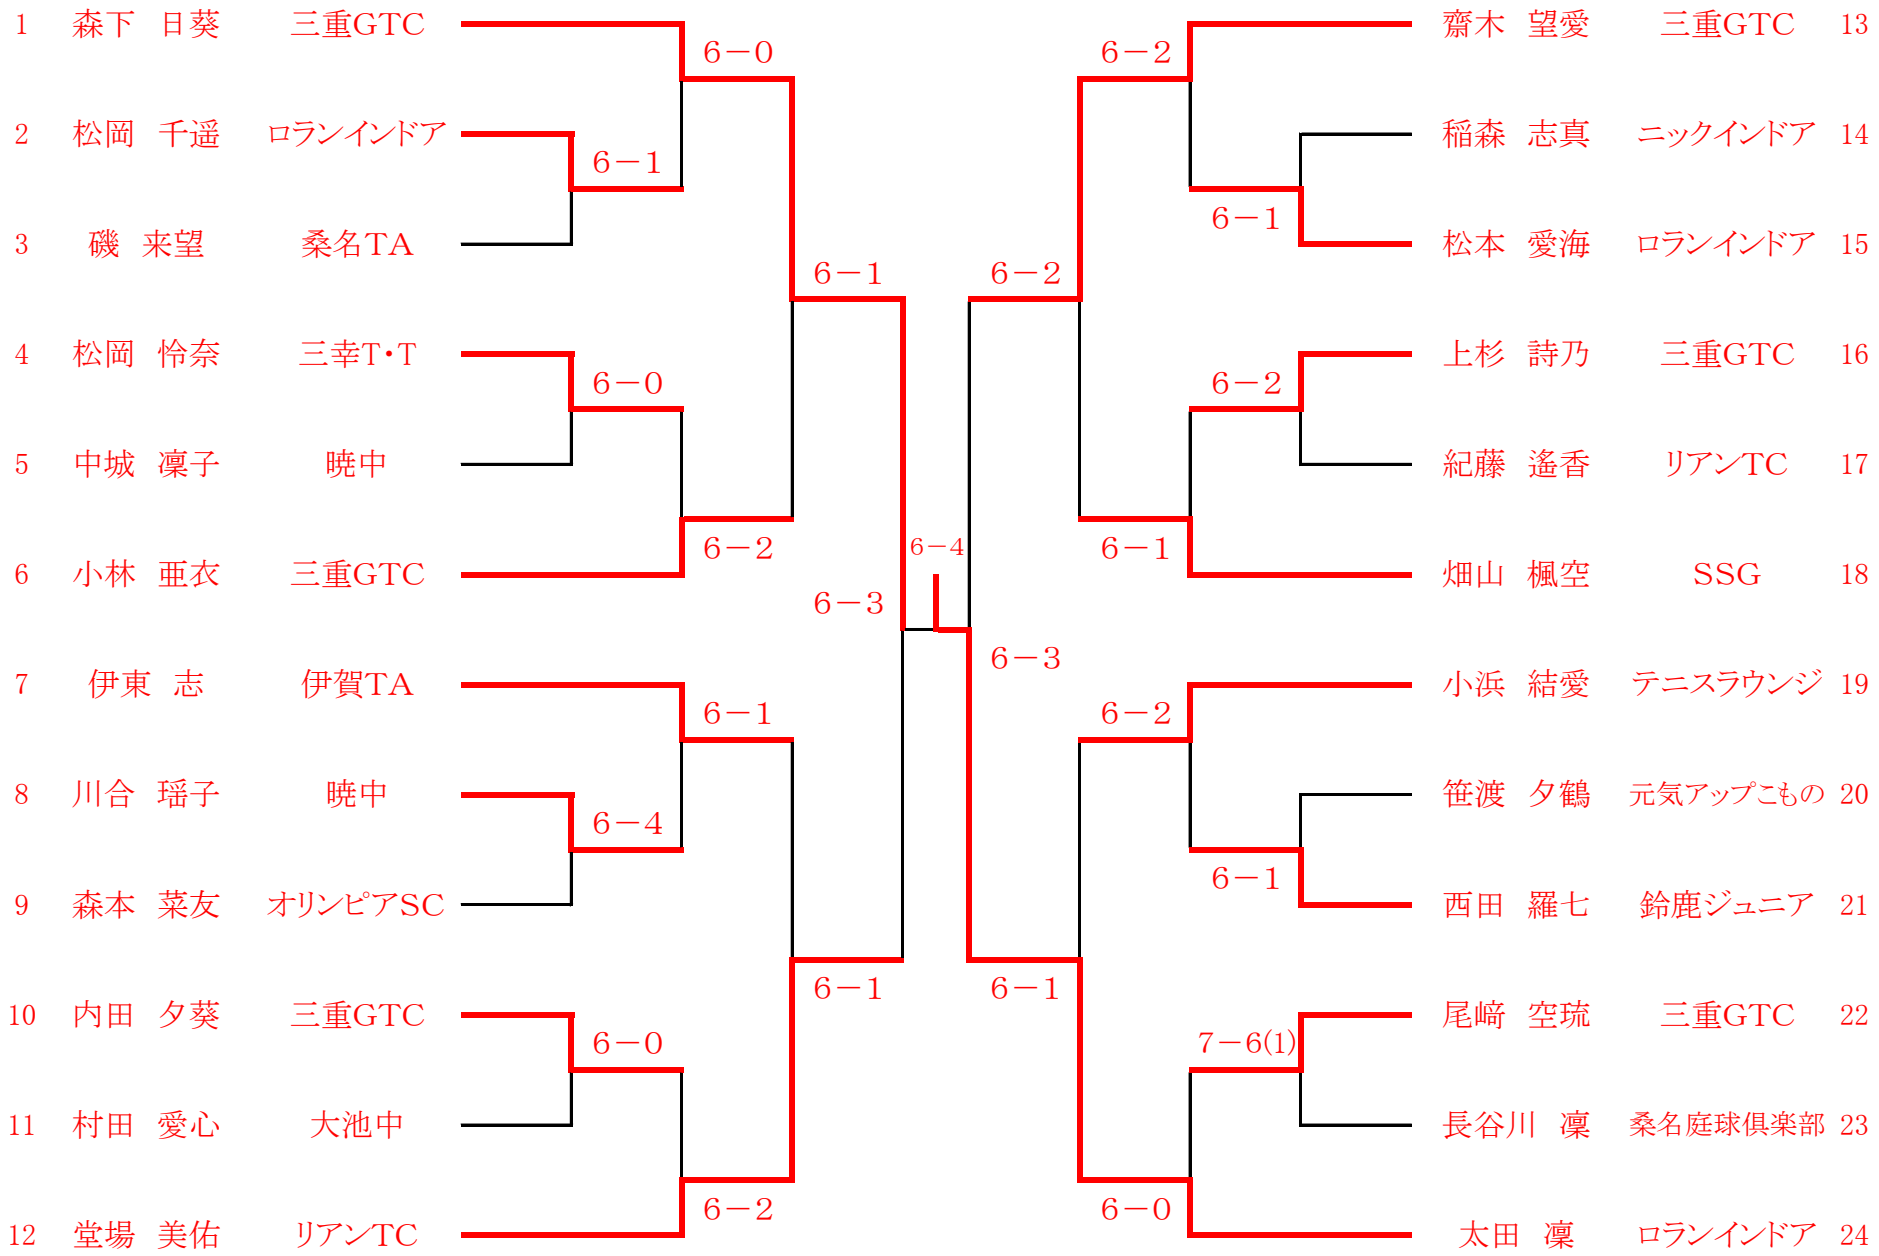

U18MS

U18MD

U16MS

U16MD

U14MS

U14MD

U12MS

1	浅井 健斗	鈴鹿ジュニア	6-0	宗 航平	三重GTC	34
2	柴田 琉仁	三重GTC	6-2	広部 創志	ニックインドア	35
3	田中 昊宇	SSG	6-1	山田 蒼生	桑名TA	36
4	服部 倅ノ助	三重GTC	6-1	岡本 幸大	IFTC	37
5	小竹 優哉	アクシズ	6-0	島村 颯人	ロランインドア	38
6	小長谷 斗真	桑名TA	6-0	朝比奈 世侑	ATK	39
7	渡部 晴	三重GTC	6-0	斎藤 健志	三重GTC	40
8	高橋 優河	オリンピアSC	6-2	寺田 陽喜	SSG	41
9	水野 舜弥	IFTC	6-1	村上 昂大朗	鈴鹿ジュニア	42
10	廣瀬 航平	SSG	6-2	仁木 健士郎	ニックインドア	43
11	廣部 瑛介	伊賀TA	6-1	尾崎 椎名	三重GTC	44
12	苗村 旭人	三重GTC	6-0	笠井 浩大	SSG	45
13	吉田 銀河	桑名TA	6-0	近藤 光流	テニスラウンジ	46
14	栞山 慧哉	テニスラウンジ	6-4	安藤 正翔	ロランインドア	47
15	川北 夏楓	ニックインドア	6-3	川邊 唯人	アクシズ	48
16	内山 惺陽	ロランインドア	6-2	芦田 宗馬	三重GTC	49
17	徳丸 旺児郎	三重GTC	6-0	村木 一星	リアンTC	50
18	伊藤 颯太	SSG	6-1	鈴木 大和	オリンピアSC	51
19	後藤 佳太	テニスラウンジ	6-2	小野 玄翔	三重GTC	52
20	秋本 竜輝	オリンピアSC	6-2	松田 昇明	鈴鹿ジュニア	53
21	宗 順成	三重GTC	6-2	小西 大耀	伊賀TA	54
22	福井 信導	ATK	W・O	川口 幸之助	SSG	55
23	矢野 維吹	三重GTC	6-5	吉田 蒼馬	桑名TA	56
24	森岡 健斗	IFTC	6-0	伊藤 彩人	三重GTC	57
25	新名 珠結平	ロランインドア	6-0	中島 悠翔	三重GTC	58
26	植村 太一	鈴鹿ジュニア	6-0	大川 琉ノ輔	ロランインドア	59
27	松宮 楓	三重GTC	6-5	井口 漣	アクシズ	60
28	川出 結仁	SSG	6-3	青山 日	桑名TA	61
29	近藤 碧人	オリンピアSC	6-2	石田 悠真	ニックインドア	62
30	隈元 峻次郎	三重GTC	6-0	眞弓 凜空	SSG	63
31	小出 壮真	桑名TA	6-0	吉本 大介	ATK	64
32	村田 要輔	アクシズ	6-5	鈴木 晴	三重GTC	65
33	山本 泰寿	ロランインドア	6-0			

33 山本 泰寿 ロランインドア
65 鈴木 晴 三重GTC

6-2 3位

17 徳丸 旺児郎 三重GTC
18 伊藤 颯太 SSG
49 芦田 宗馬 三重GTC
50 村木 一星 リアンTC

6-5
6-4 5位

17 徳丸 旺児郎 三重GTC
50 村木 一星 リアンTC

6-4 7位

U12MD

U18WS

U18WD

U16WS

U16WD

U14WS

U14WD

U12WS

U12WD