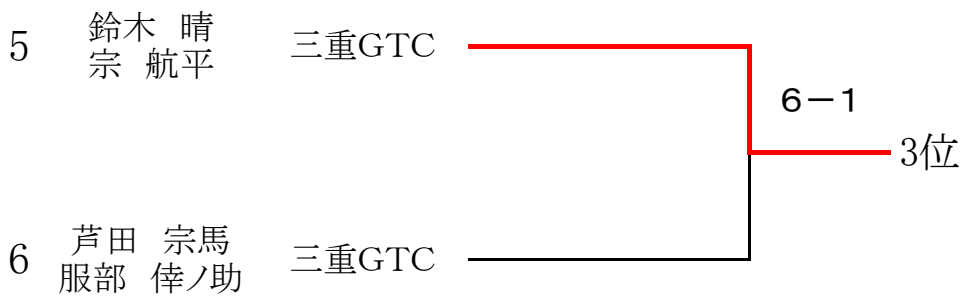

33 山本 泰寿 ロランインドア
65 鈴木 晴 三重GTC

6-2 3位

17 徳丸 旺児郎 三重GTC
18 伊藤 颯太 SSG
49 芦田 宗馬 三重GTC
50 村木 一星 リアンTC

6-5
6-4 5位

17 徳丸 旺児郎 三重GTC
50 村木 一星 リアンTC

6-4 7位

U12MD

U18WS