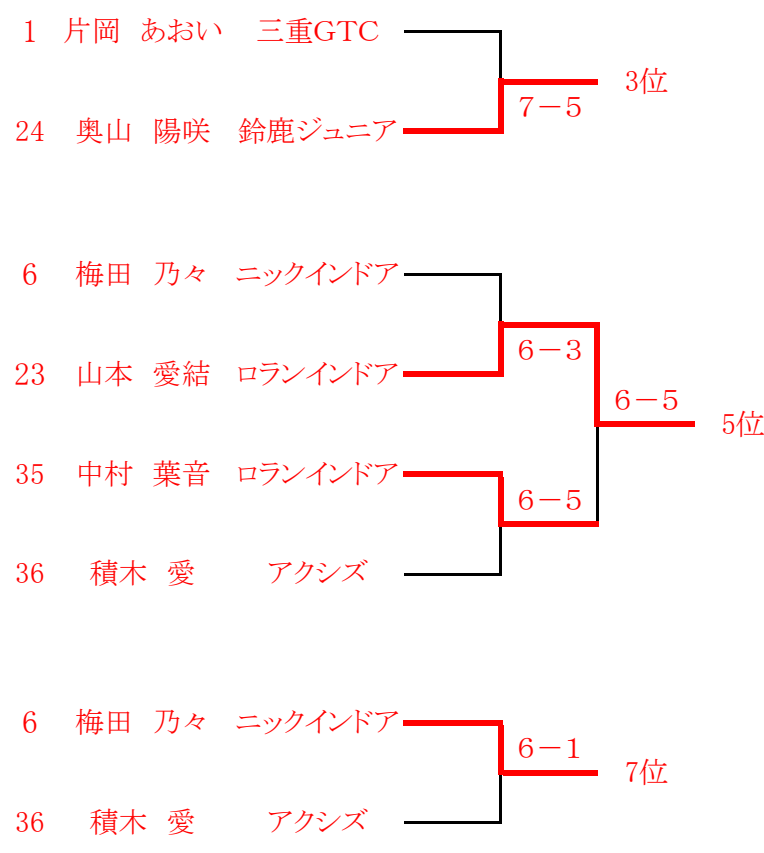

U18MS

U18MD

U16MS

U16MD

U14MS

U14MD

U12MS

1	浅井 健斗	鈴鹿ジュニア	6-0	宗 航平	三重GTC	34
2	柴田 琉仁	三重GTC	6-2	広部 創志	ニックインドア	35
3	田中 昊宇	SSG	6-1	山田 蒼生	桑名TA	36
4	服部 倅ノ助	三重GTC	6-1	岡本 幸大	IFTC	37
5	小竹 優哉	アクシズ	6-0	島村 颯人	ロランインドア	38
6	小長谷 斗真	桑名TA	6-0	朝比奈 世侑	ATK	39
7	渡部 晴	三重GTC	6-0	斎藤 健志	三重GTC	40
8	高橋 優河	オリンピアSC	6-2	寺田 陽喜	SSG	41
9	水野 舜弥	IFTC	6-1	村上 昂大朗	鈴鹿ジュニア	42
10	廣瀬 航平	SSG	6-2	仁木 健士郎	ニックインドア	43
11	廣部 瑛介	伊賀TA	6-1	尾崎 椎名	三重GTC	44
12	苗村 旭人	三重GTC	6-0	笠井 浩大	SSG	45
13	吉田 銀河	桑名TA	6-0	近藤 光流	テニスラウンジ	46
14	栞山 慧哉	テニスラウンジ	6-4	安藤 正翔	ロランインドア	47
15	川北 夏楓	ニックインドア	6-3	川邊 唯人	アクシズ	48
16	内山 惺陽	ロランインドア	6-2	芦田 宗馬	三重GTC	49
17	徳丸 旺児郎	三重GTC	6-0	村木 一星	リアンTC	50
18	伊藤 颯太	SSG	6-1	鈴木 大和	オリンピアSC	51
19	後藤 佳太	テニスラウンジ	6-2	小野 玄翔	三重GTC	52
20	秋本 竜輝	オリンピアSC	6-2	松田 昇明	鈴鹿ジュニア	53
21	宗 順成	三重GTC	6-2	小西 大耀	伊賀TA	54
22	福井 信導	ATK	W・O	川口 幸之助	SSG	55
23	矢野 維吹	三重GTC	6-5	吉田 蒼馬	桑名TA	56
24	森岡 健斗	IFTC	6-0	伊藤 彩人	三重GTC	57
25	新名 珠結平	ロランインドア	6-0	中島 悠翔	三重GTC	58
26	植村 太一	鈴鹿ジュニア	6-0	大川 琉ノ輔	ロランインドア	59
27	松宮 楓	三重GTC	6-5	井口 漣	アクシズ	60
28	川出 結仁	SSG	6-3	青山 日	桑名TA	61
29	近藤 碧人	オリンピアSC	6-2	石田 悠真	ニックインドア	62
30	隈元 峻次郎	三重GTC	6-0	眞弓 凜空	SSG	63
31	小出 壮真	桑名TA	6-0	吉本 大介	ATK	64
32	村田 要輔	アクシズ	6-5	鈴木 晴	三重GTC	65
33	山本 泰寿	ロランインドア	6-0			

U18WD

U16WS

U16WD

U14WS

U14WD

U12WS

U12WD