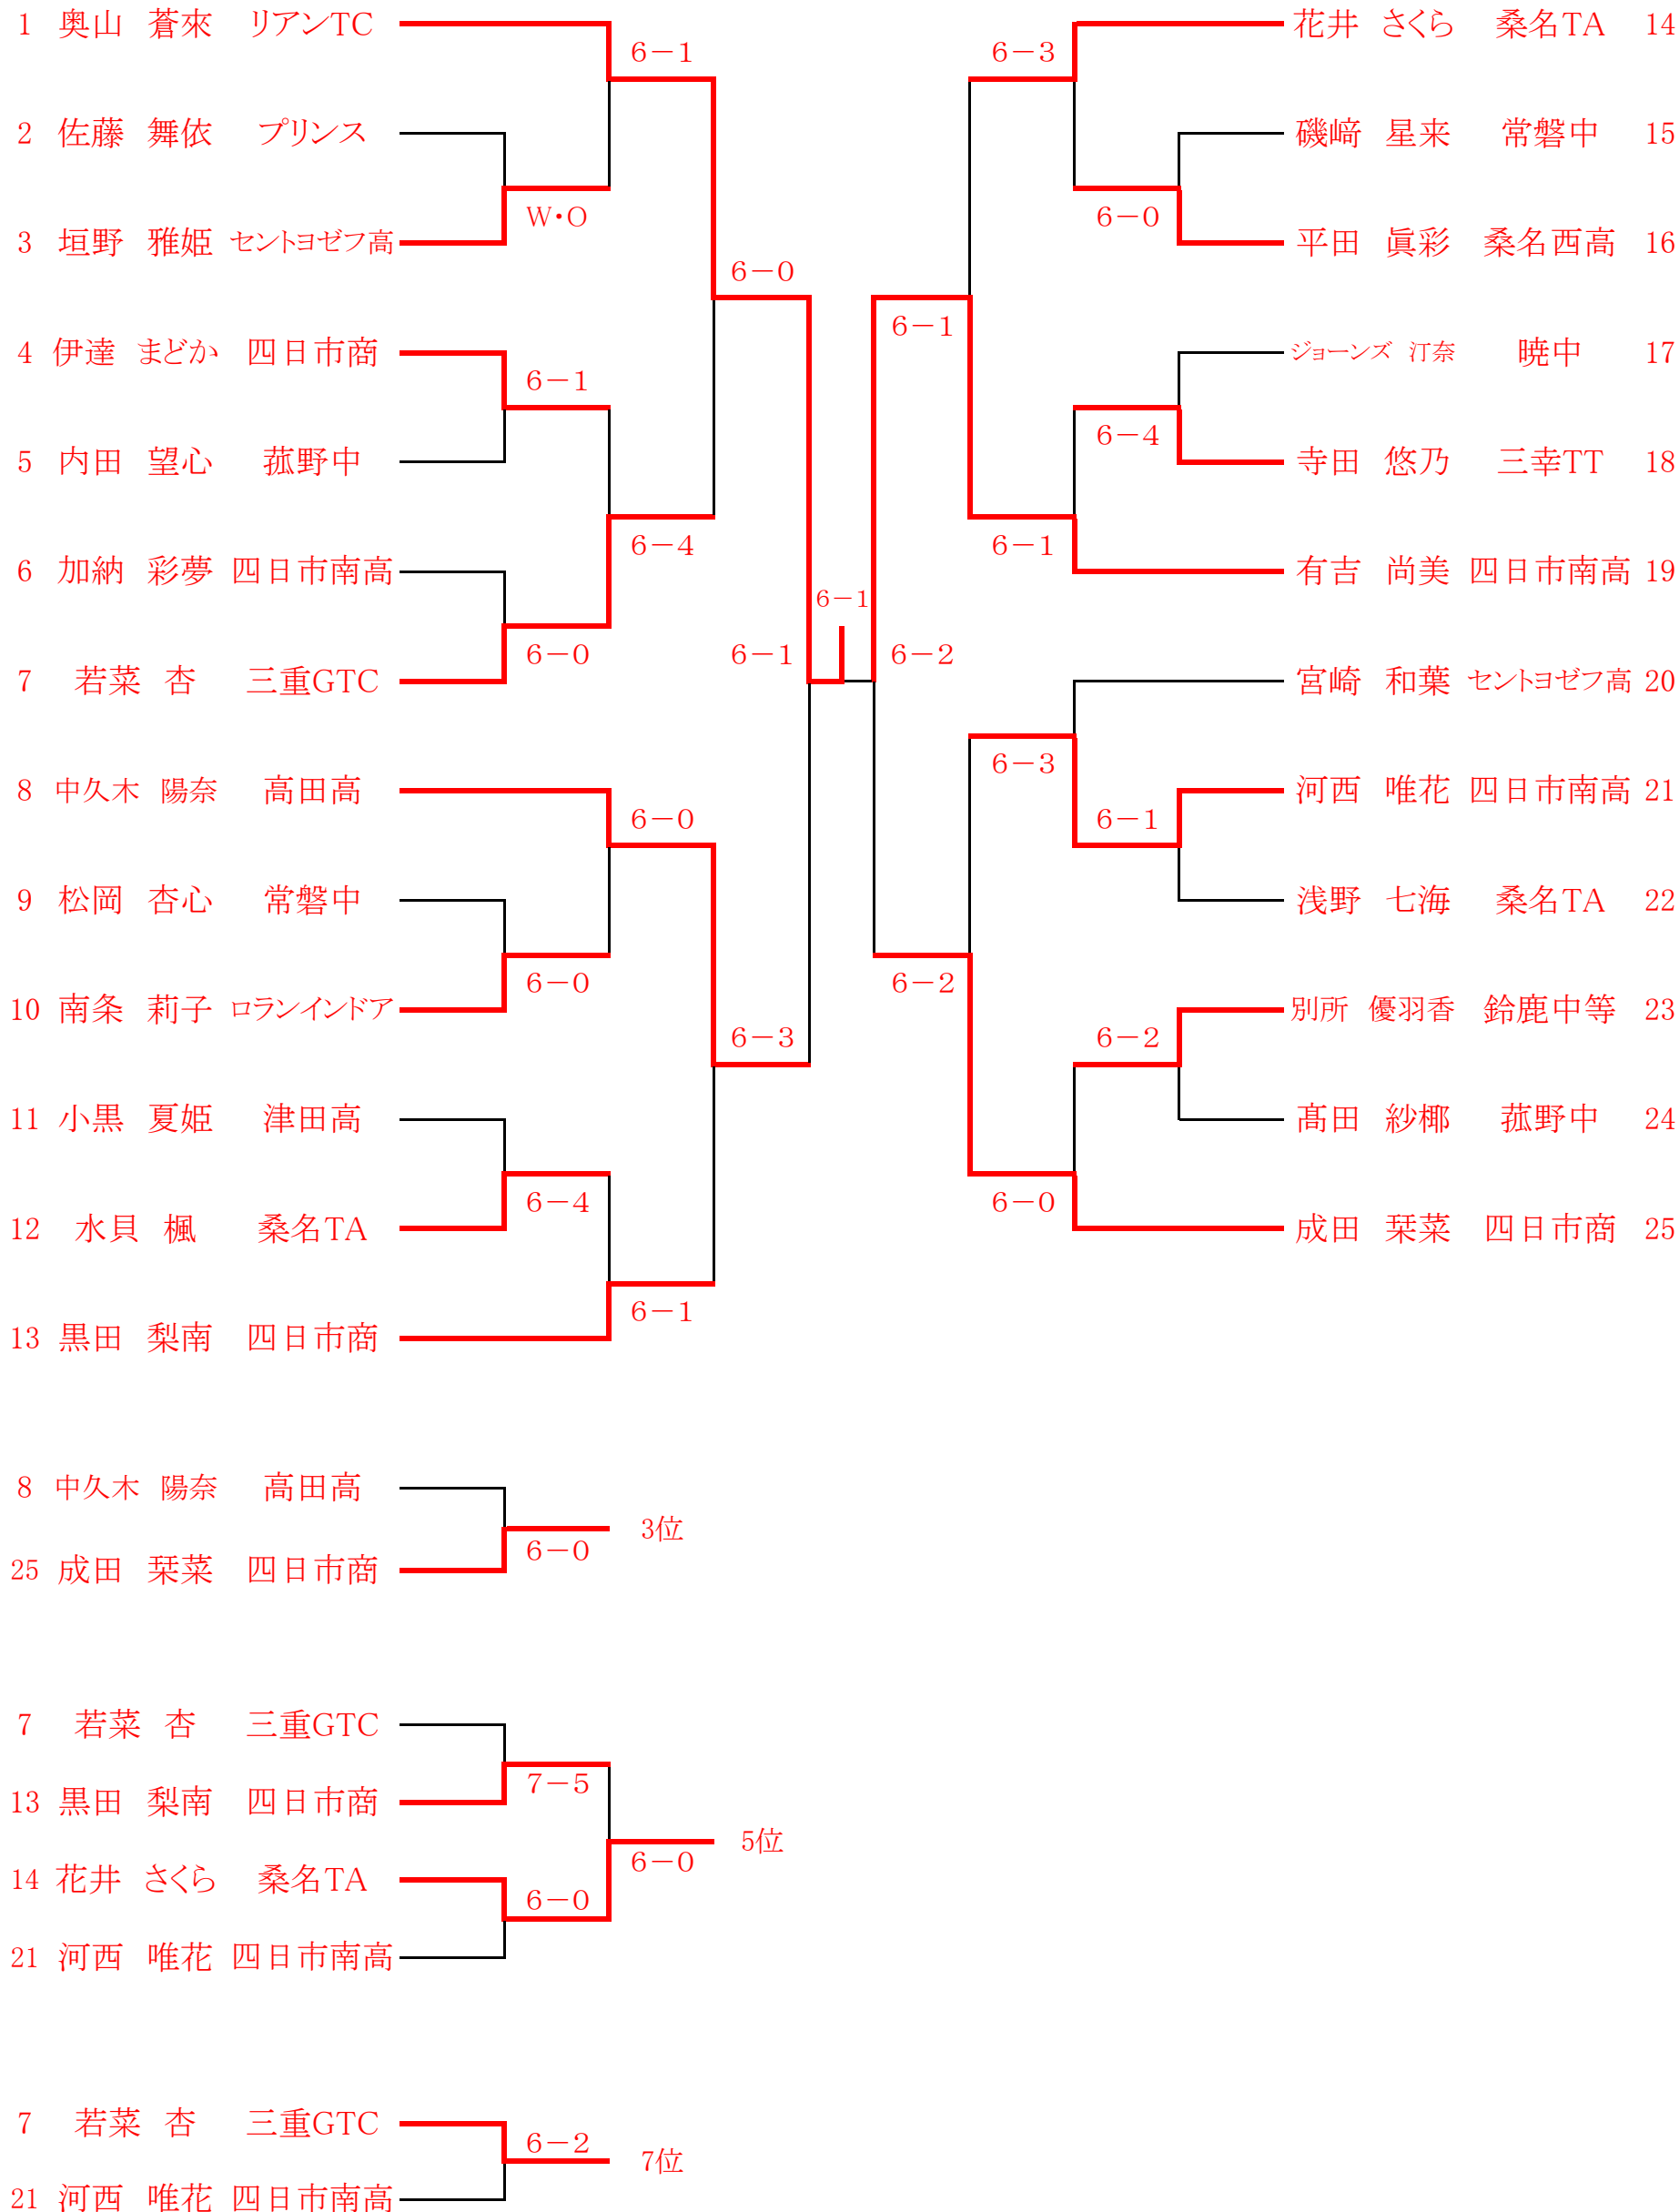

U18MS

U18MD

U16MS

U16MD

U14MS

U14MD

U12MS

1	浅井 健斗	鈴鹿ジュニア	6-0	宗 航平	三重GTC	34
2	柴田 琉仁	三重GTC	6-2	広部 創志	ニックインドア	35
3	田中 昊宇	SSG	6-1	山田 蒼生	桑名TA	36
4	服部 倅ノ助	三重GTC	6-1	岡本 幸大	IFTC	37
5	小竹 優哉	アクシズ	6-0	島村 颯人	ロランインドア	38
6	小長谷 斗真	桑名TA	6-0	朝比奈 世侑	ATK	39
7	渡部 晴	三重GTC	6-0	斎藤 健志	三重GTC	40
8	高橋 優河	オリンピアSC	6-2	寺田 陽喜	SSG	41
9	水野 舜弥	IFTC	6-1	村上 昂大朗	鈴鹿ジュニア	42
10	廣瀬 航平	SSG	6-2	仁木 健士郎	ニックインドア	43
11	廣部 瑛介	伊賀TA	6-1	尾崎 椎名	三重GTC	44
12	苗村 旭人	三重GTC	6-0	笠井 浩大	SSG	45
13	吉田 銀河	桑名TA	6-0	近藤 光流	テニスラウンジ	46
14	栞山 慧哉	テニスラウンジ	6-4	安藤 正翔	ロランインドア	47
15	川北 夏楓	ニックインドア	6-3	川邊 唯人	アクシズ	48
16	内山 惺陽	ロランインドア	6-2	芦田 宗馬	三重GTC	49
17	徳丸 旺児郎	三重GTC	6-0	村木 一星	リアンTC	50
18	伊藤 颯太	SSG	6-1	鈴木 大和	オリンピアSC	51
19	後藤 佳太	テニスラウンジ	6-2	小野 玄翔	三重GTC	52
20	秋本 竜輝	オリンピアSC	6-2	松田 昇明	鈴鹿ジュニア	53
21	宗 順成	三重GTC	6-2	小西 大耀	伊賀TA	54
22	福井 信導	ATK	W・O	川口 幸之助	SSG	55
23	矢野 維吹	三重GTC	6-5	吉田 蒼馬	桑名TA	56
24	森岡 健斗	IFTC	6-0	伊藤 彩人	三重GTC	57
25	新名 珠結平	ロランインドア	6-0	中島 悠翔	三重GTC	58
26	植村 太一	鈴鹿ジュニア	6-0	大川 琉ノ輔	ロランインドア	59
27	松宮 楓	三重GTC	6-5	井口 漣	アクシズ	60
28	川出 結仁	SSG	6-3	青山 日	桑名TA	61
29	近藤 碧人	オリンピアSC	6-2	石田 悠真	ニックインドア	62
30	隈元 峻次郎	三重GTC	6-0	眞弓 凜空	SSG	63
31	小出 壮真	桑名TA	6-0	吉本 大介	ATK	64
32	村田 要輔	アクシズ	6-5	鈴木 晴	三重GTC	65
33	山本 泰寿	ロランインドア	6-0			

33 山本 泰寿 ロランインドア
65 鈴木 晴 三重GTC

6-2 3位

17 徳丸 旺児郎 三重GTC
18 伊藤 颯太 SSG
49 芦田 宗馬 三重GTC
50 村木 一星 リアンTC

6-5
6-4 5位

17 徳丸 旺児郎 三重GTC
50 村木 一星 リアンTC

6-4 7位

U12MD

U18WS

U18WD

U16WS

U16WD

U14WS

U14WD

U12WS

U12WD