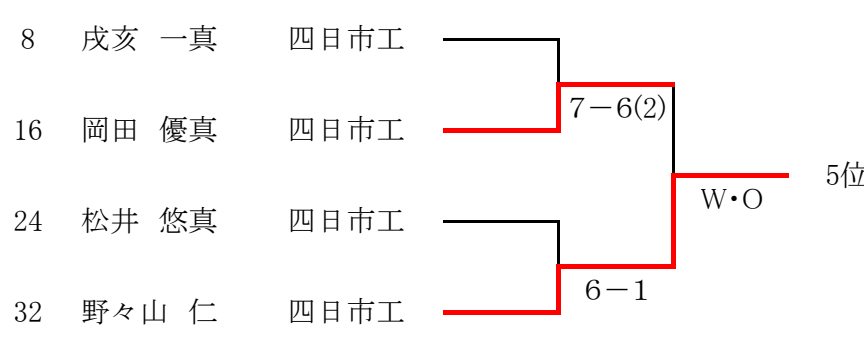

U18MS

U18MD

U16MS

U16MD

U14MS

U14MD

U12MS

1	浅井 健斗	鈴鹿ジュニア	6-0	宗 航平	三重GTC	34
2	柴田 琉仁	三重GTC	6-2	広部 創志	ニックインドア	35
3	田中 昊宇	SSG	6-1	山田 蒼生	桑名TA	36
4	服部 倅ノ助	三重GTC	6-1	岡本 幸大	IFTC	37
5	小竹 優哉	アクシズ	6-0	島村 颯人	ロランインドア	38
6	小長谷 斗真	桑名TA	6-0	朝比奈 世侑	ATK	39
7	渡部 晴	三重GTC	6-0	斎藤 健志	三重GTC	40
8	高橋 優河	オリンピアSC	6-2	寺田 陽喜	SSG	41
9	水野 舜弥	IFTC	6-1	村上 昂大朗	鈴鹿ジュニア	42
10	廣瀬 航平	SSG	6-2	仁木 健士郎	ニックインドア	43
11	廣部 瑛介	伊賀TA	6-1	尾崎 椎名	三重GTC	44
12	苗村 旭人	三重GTC	6-0	笠井 浩大	SSG	45
13	吉田 銀河	桑名TA	6-0	近藤 光流	テニスラウンジ	46
14	栞山 慧哉	テニスラウンジ	6-4	安藤 正翔	ロランインドア	47
15	川北 夏楓	ニックインドア	6-3	川邊 唯人	アクシズ	48
16	内山 惺陽	ロランインドア	6-2	芦田 宗馬	三重GTC	49
17	徳丸 旺児郎	三重GTC	6-0	村木 一星	リアンTC	50
18	伊藤 颯太	SSG	6-1	鈴木 大和	オリンピアSC	51
19	後藤 佳太	テニスラウンジ	6-2	小野 玄翔	三重GTC	52
20	秋本 竜輝	オリンピアSC	6-2	松田 昇明	鈴鹿ジュニア	53
21	宗 順成	三重GTC	6-2	小西 大耀	伊賀TA	54
22	福井 信導	ATK	W・O	川口 幸之助	SSG	55
23	矢野 維吹	三重GTC	6-5	吉田 蒼馬	桑名TA	56
24	森岡 健斗	IFTC	6-0	伊藤 彩人	三重GTC	57
25	新名 珠結平	ロランインドア	6-0	中島 悠翔	三重GTC	58
26	植村 太一	鈴鹿ジュニア	6-0	大川 琉ノ輔	ロランインドア	59
27	松宮 楓	三重GTC	6-5	井口 漣	アクシズ	60
28	川出 結仁	SSG	6-3	青山 日	桑名TA	61
29	近藤 碧人	オリンピアSC	6-2	石田 悠真	ニックインドア	62
30	隈元 峻次郎	三重GTC	6-0	眞弓 凜空	SSG	63
31	小出 壮真	桑名TA	6-0	吉本 大介	ATK	64
32	村田 要輔	アクシズ	6-5	鈴木 晴	三重GTC	65
33	山本 泰寿	ロランインドア	6-0			