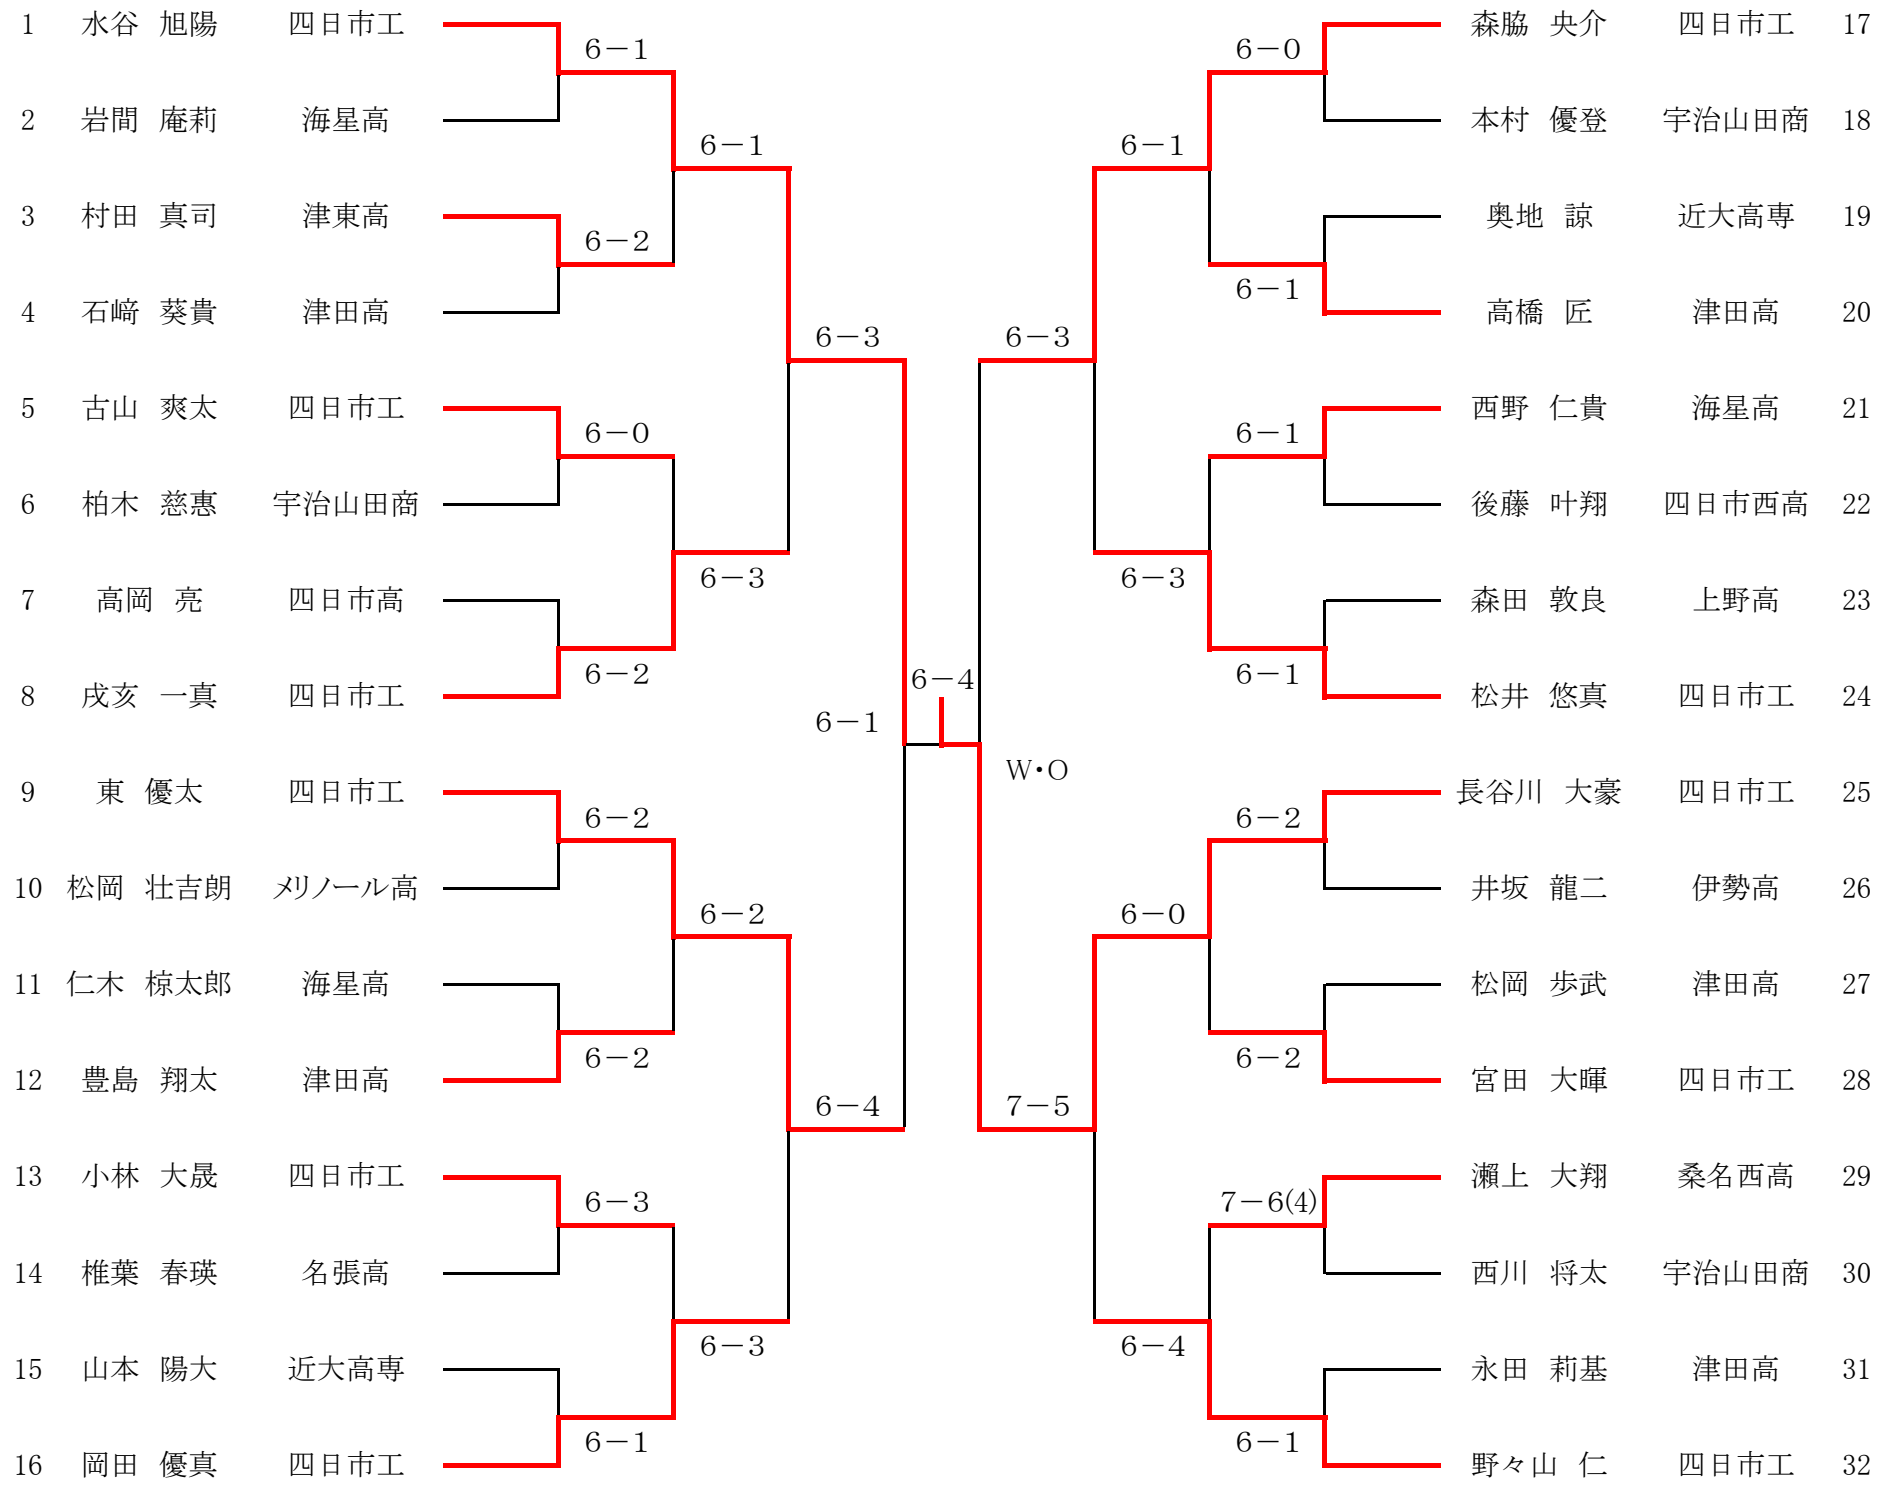

U18MS

U18MD

U16MS

U16MD

U14MS

U14MD

U12MS

1	浅井 健斗	鈴鹿ジュニア	6-0	宗 航平	三重GTC	34
2	柴田 琉仁	三重GTC	6-2	広部 創志	ニックインドア	35
3	田中 昊宇	SSG	6-1	山田 蒼生	桑名TA	36
4	服部 倅ノ助	三重GTC	6-1	岡本 幸大	IFTC	37
5	小竹 優哉	アクシズ	6-0	島村 颯人	ロランインドア	38
6	小長谷 斗真	桑名TA	6-0	朝比奈 世侑	ATK	39
7	渡部 晴	三重GTC	6-0	斎藤 健志	三重GTC	40
8	高橋 優河	オリンピアSC	6-2	寺田 陽喜	SSG	41
9	水野 舜弥	IFTC	6-1	村上 昂大朗	鈴鹿ジュニア	42
10	廣瀬 航平	SSG	6-2	仁木 健士郎	ニックインドア	43
11	廣部 瑛介	伊賀TA	6-1	尾崎 椎名	三重GTC	44
12	苗村 旭人	三重GTC	6-0	笠井 浩大	SSG	45
13	吉田 銀河	桑名TA	6-0	近藤 光流	テニスラウンジ	46
14	栞山 慧哉	テニスラウンジ	6-4	安藤 正翔	ロランインドア	47
15	川北 夏楓	ニックインドア	6-3	川邊 唯人	アクシズ	48
16	内山 惺陽	ロランインドア	6-2	芦田 宗馬	三重GTC	49
17	徳丸 旺児郎	三重GTC	6-0	村木 一星	リアンTC	50
18	伊藤 颯太	SSG	6-1	鈴木 大和	オリンピアSC	51
19	後藤 佳太	テニスラウンジ	6-2	小野 玄翔	三重GTC	52
20	秋本 竜輝	オリンピアSC	6-2	松田 昇明	鈴鹿ジュニア	53
21	宗 順成	三重GTC	6-2	小西 大耀	伊賀TA	54
22	福井 信導	ATK	W・O	川口 幸之助	SSG	55
23	矢野 維吹	三重GTC	6-5	吉田 蒼馬	桑名TA	56
24	森岡 健斗	IFTC	6-0	伊藤 彩人	三重GTC	57
25	新名 珠結平	ロランインドア	6-0	中島 悠翔	三重GTC	58
26	植村 太一	鈴鹿ジュニア	6-0	大川 琉ノ輔	ロランインドア	59
27	松宮 楓	三重GTC	6-5	井口 漣	アクシズ	60
28	川出 結仁	SSG	6-3	青山 日	桑名TA	61
29	近藤 碧人	オリンピアSC	6-2	石田 悠真	ニックインドア	62
30	隈元 峻次郎	三重GTC	6-0	眞弓 凜空	SSG	63
31	小出 壮真	桑名TA	6-0	吉本 大介	ATK	64
32	村田 要輔	アクシズ	6-5	鈴木 晴	三重GTC	65
33	山本 泰寿	ロランインドア	6-0			

33 山本 泰寿 ロランインドア
65 鈴木 晴 三重GTC

6-2 3位

17 徳丸 旺児郎 三重GTC
18 伊藤 颯太 SSG
49 芦田 宗馬 三重GTC
50 村木 一星 リアンTC

6-5
6-4 5位

17 徳丸 旺児郎 三重GTC
50 村木 一星 リアンTC

6-4 7位

U12MD

U18WS

U18WD

U16WS

U16WD

U14WS

U14WD

U12WS

U12WD