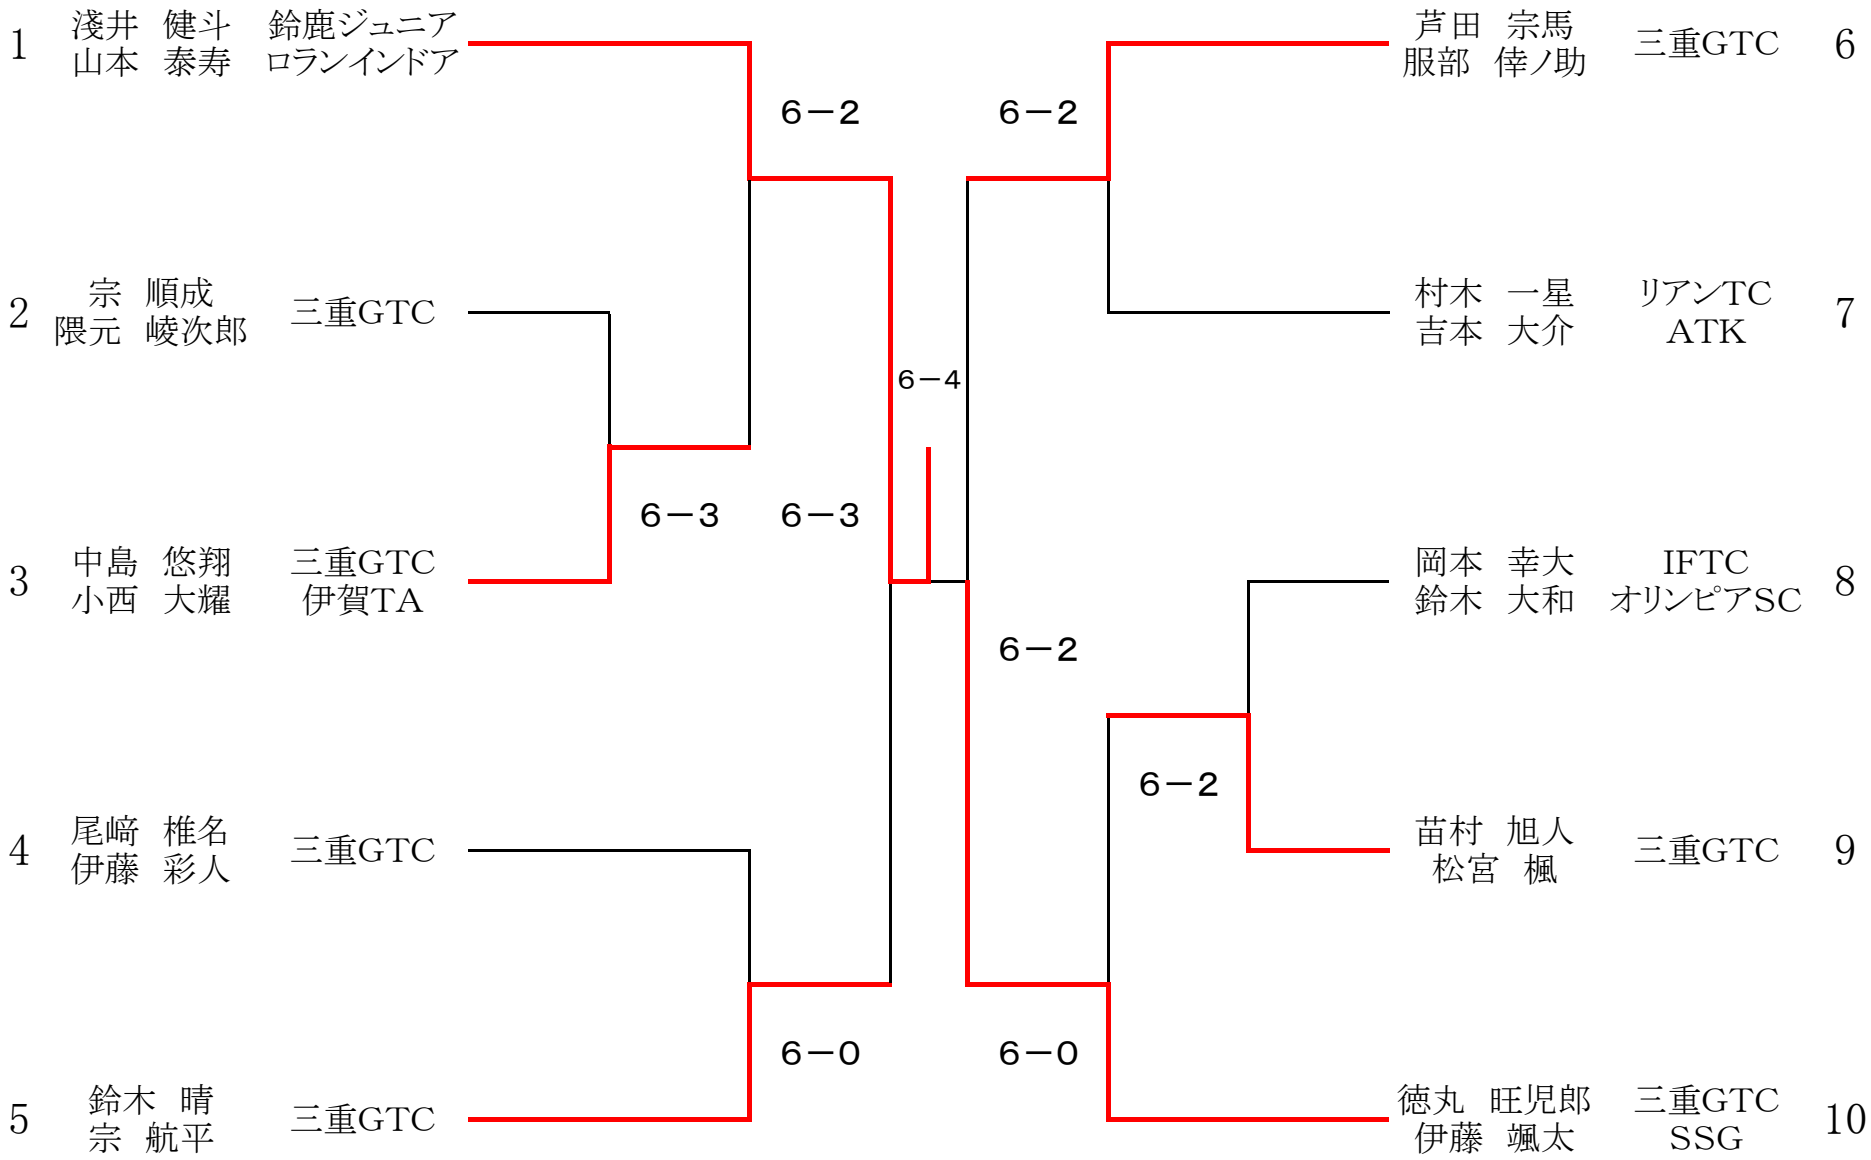

U18MS

U18MD

U16MS

U16MD

U14MS

U14MD

U12MS

1	浅井 健斗	鈴鹿ジュニア	6-0	宗 航平	三重GTC	34
2	柴田 琉仁	三重GTC	6-2	広部 創志	ニックインドア	35
3	田中 昊宇	SSG	6-1	山田 蒼生	桑名TA	36
4	服部 倅ノ助	三重GTC	6-1	岡本 幸大	IFTC	37
5	小竹 優哉	アクシズ	6-0	島村 颯人	ロランインドア	38
6	小長谷 斗真	桑名TA	6-0	朝比奈 世侑	ATK	39
7	渡部 晴	三重GTC	6-0	斎藤 健志	三重GTC	40
8	高橋 優河	オリンピアSC	6-2	寺田 陽喜	SSG	41
9	水野 舜弥	IFTC	6-1	村上 昂大朗	鈴鹿ジュニア	42
10	廣瀬 航平	SSG	6-2	仁木 健士郎	ニックインドア	43
11	廣部 瑛介	伊賀TA	6-1	尾崎 椎名	三重GTC	44
12	苗村 旭人	三重GTC	6-0	笠井 浩大	SSG	45
13	吉田 銀河	桑名TA	6-0	近藤 光流	テニスラウンジ	46
14	栞山 慧哉	テニスラウンジ	6-4	安藤 正翔	ロランインドア	47
15	川北 夏楓	ニックインドア	6-3	川邊 唯人	アクシズ	48
16	内山 惺陽	ロランインドア	6-2	芦田 宗馬	三重GTC	49
17	徳丸 旺児郎	三重GTC	6-0	村木 一星	リアンTC	50
18	伊藤 颯太	SSG	6-1	鈴木 大和	オリンピアSC	51
19	後藤 佳太	テニスラウンジ	6-2	小野 玄翔	三重GTC	52
20	秋本 竜輝	オリンピアSC	6-2	松田 昇明	鈴鹿ジュニア	53
21	宗 順成	三重GTC	6-2	小西 大耀	伊賀TA	54
22	福井 信導	ATK	W・O	川口 幸之助	SSG	55
23	矢野 維吹	三重GTC	6-5	吉田 蒼馬	桑名TA	56
24	森岡 健斗	IFTC	6-0	伊藤 彩人	三重GTC	57
25	新名 珠結平	ロランインドア	6-0	中島 悠翔	三重GTC	58
26	植村 太一	鈴鹿ジュニア	6-0	大川 琉ノ輔	ロランインドア	59
27	松宮 楓	三重GTC	6-5	井口 漣	アクシズ	60
28	川出 結仁	SSG	6-3	青山 日	桑名TA	61
29	近藤 碧人	オリンピアSC	6-2	石田 悠真	ニックインドア	62
30	隈元 峻次郎	三重GTC	6-0	眞弓 凜空	SSG	63
31	小出 壮真	桑名TA	6-0	吉本 大介	ATK	64
32	村田 要輔	アクシズ	6-5	鈴木 晴	三重GTC	65
33	山本 泰寿	ロランインドア	6-0			

33 山本 泰寿 ロランインドア
65 鈴木 晴 三重GTC

6-2 3位

17 徳丸 旺児郎 三重GTC
18 伊藤 颯太 SSG
49 芦田 宗馬 三重GTC
50 村木 一星 リアンTC

6-5
6-4 5位

17 徳丸 旺児郎 三重GTC
50 村木 一星 リアンTC

6-4 7位

U12MD

U18WS

U18WD

U16WS

U16WD

U14WS

U14WD

U12WS

U12WD