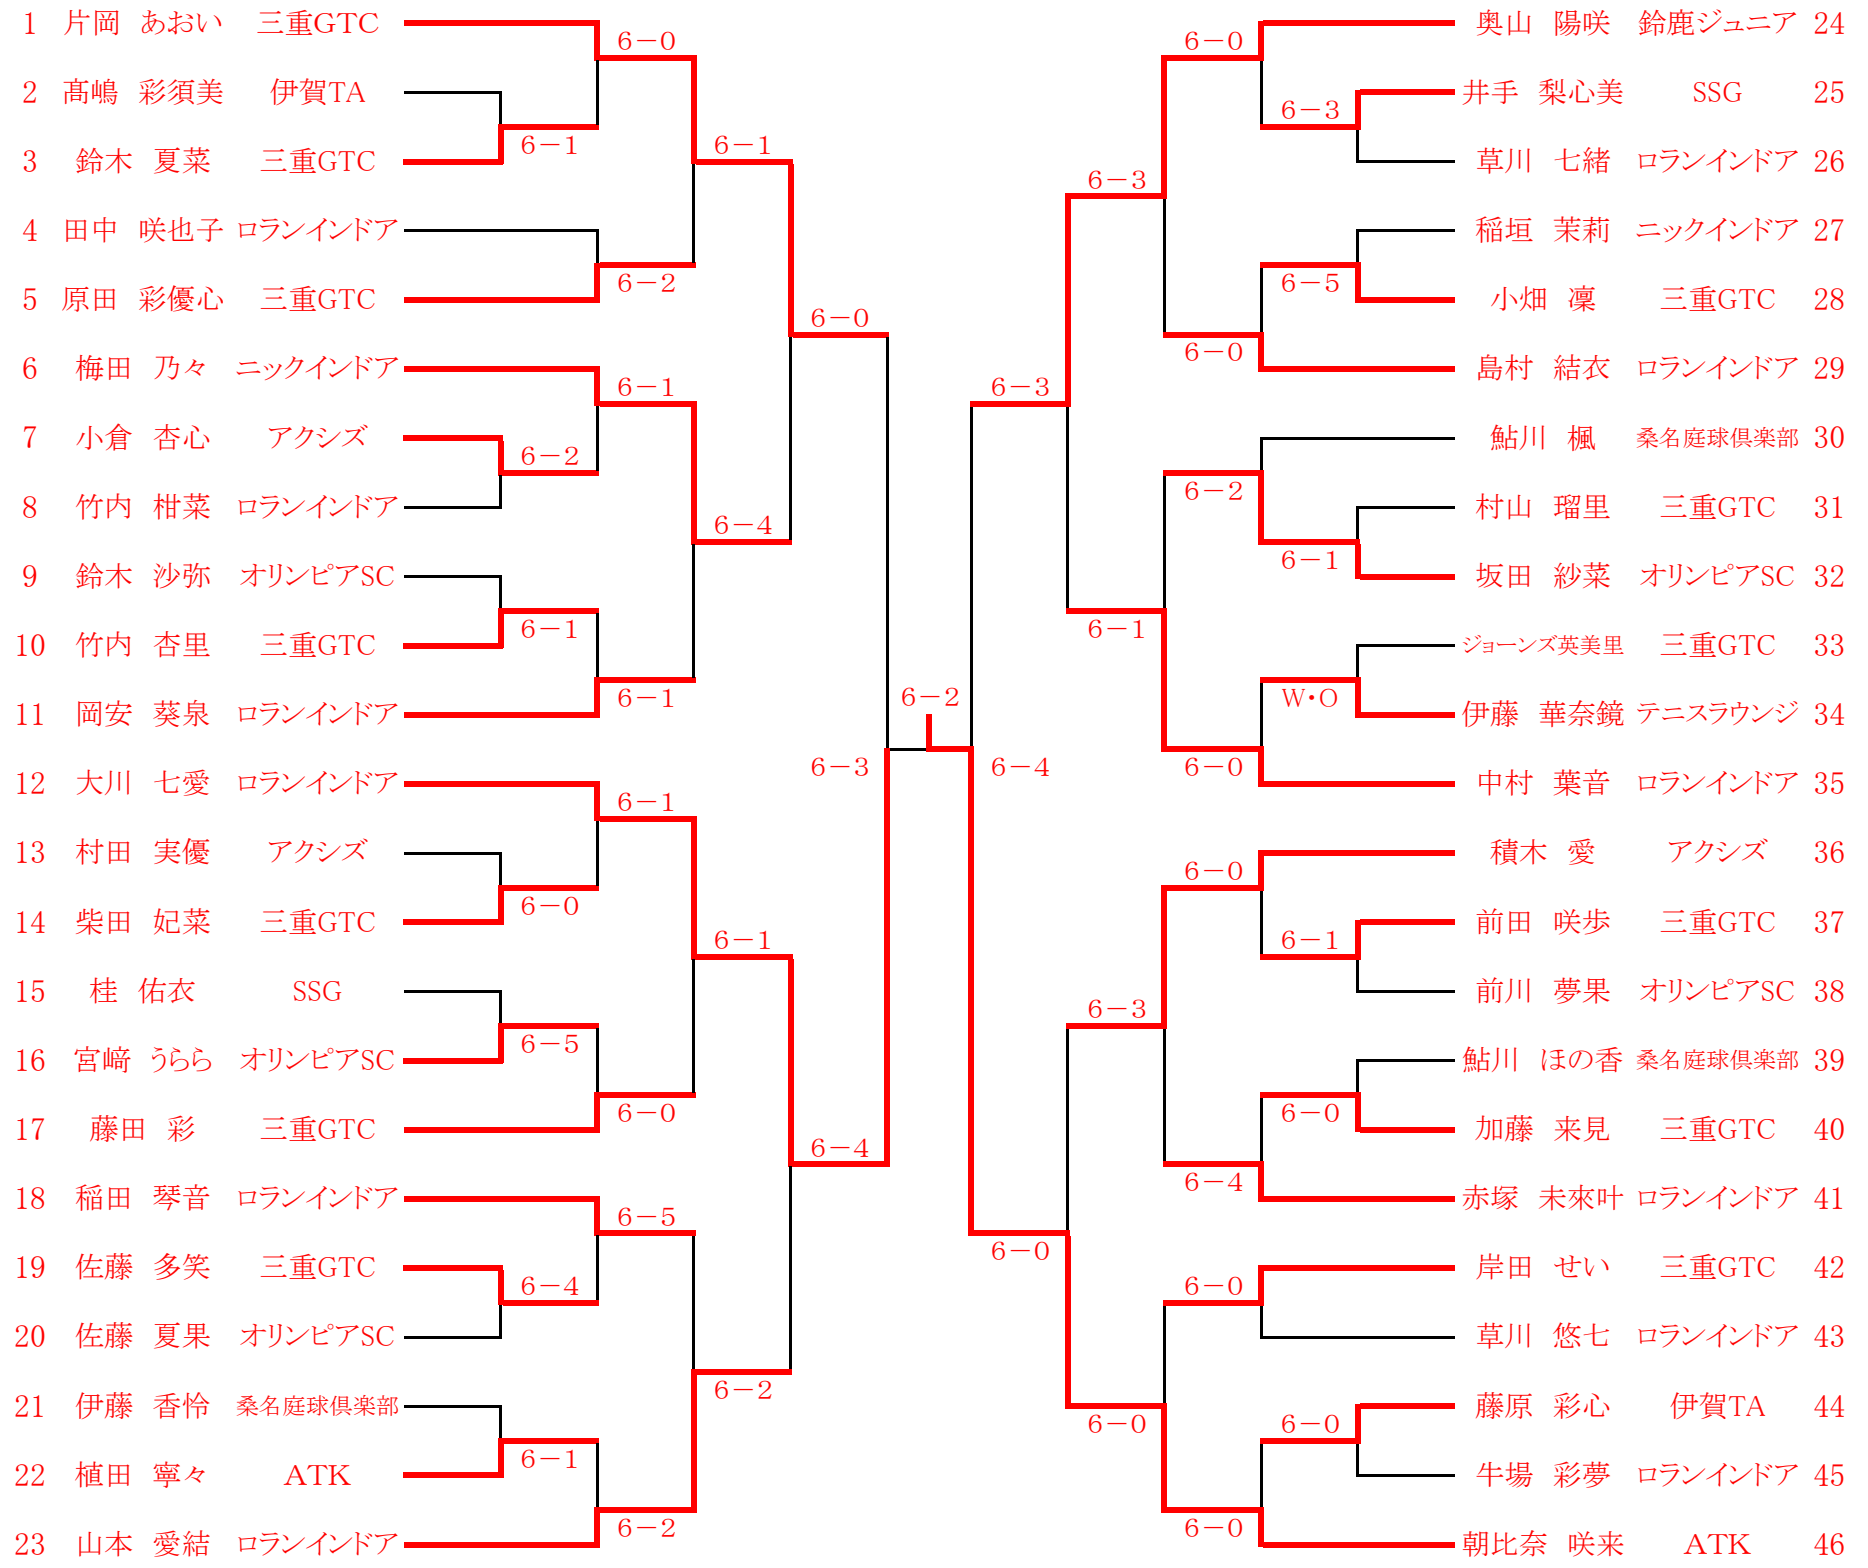

U18MS

U18MD

U16MS

U16MD

U14MS

U14MD

U12MS

1	浅井 健斗	鈴鹿ジュニア	6-0	宗 航平	三重GTC	34
2	柴田 琉仁	三重GTC	6-2	広部 創志	ニックインドア	35
3	田中 昊宇	SSG	6-1	山田 蒼生	桑名TA	36
4	服部 倅ノ助	三重GTC	6-1	岡本 幸大	IFTC	37
5	小竹 優哉	アクシズ	6-0	島村 颯人	ロランインドア	38
6	小長谷 斗真	桑名TA	6-0	朝比奈 世侑	ATK	39
7	渡部 晴	三重GTC	6-0	斎藤 健志	三重GTC	40
8	高橋 優河	オリンピアSC	6-2	寺田 陽喜	SSG	41
9	水野 舜弥	IFTC	6-1	村上 昂大朗	鈴鹿ジュニア	42
10	廣瀬 航平	SSG	6-2	仁木 健士郎	ニックインドア	43
11	廣部 瑛介	伊賀TA	6-1	尾崎 椎名	三重GTC	44
12	苗村 旭人	三重GTC	6-0	笠井 浩大	SSG	45
13	吉田 銀河	桑名TA	6-0	近藤 光流	テニスラウンジ	46
14	栞山 慧哉	テニスラウンジ	6-4	安藤 正翔	ロランインドア	47
15	川北 夏楓	ニックインドア	6-3	川邊 唯人	アクシズ	48
16	内山 惺陽	ロランインドア	6-2	芦田 宗馬	三重GTC	49
17	徳丸 旺児郎	三重GTC	6-0	村木 一星	リアンTC	50
18	伊藤 颯太	SSG	6-1	鈴木 大和	オリンピアSC	51
19	後藤 佳太	テニスラウンジ	6-2	小野 玄翔	三重GTC	52
20	秋本 竜輝	オリンピアSC	6-2	松田 昇明	鈴鹿ジュニア	53
21	宗 順成	三重GTC	6-2	小西 大耀	伊賀TA	54
22	福井 信導	ATK	W・O	川口 幸之助	SSG	55
23	矢野 維吹	三重GTC	6-5	吉田 蒼馬	桑名TA	56
24	森岡 健斗	IFTC	6-0	伊藤 彩人	三重GTC	57
25	新名 珠結平	ロランインドア	6-0	中島 悠翔	三重GTC	58
26	植村 太一	鈴鹿ジュニア	6-0	大川 琉ノ輔	ロランインドア	59
27	松宮 楓	三重GTC	6-5	井口 漣	アクシズ	60
28	川出 結仁	SSG	6-3	青山 日	桑名TA	61
29	近藤 碧人	オリンピアSC	6-2	石田 悠真	ニックインドア	62
30	隈元 峻次郎	三重GTC	6-0	眞弓 凜空	SSG	63
31	小出 壮真	桑名TA	6-0	吉本 大介	ATK	64
32	村田 要輔	アクシズ	6-5	鈴木 晴	三重GTC	65
33	山本 泰寿	ロランインドア	6-0			

33 山本 泰寿 ロランインドア
65 鈴木 晴 三重GTC

6-2 3位

17 徳丸 旺児郎 三重GTC
18 伊藤 颯太 SSG
49 芦田 宗馬 三重GTC
50 村木 一星 リアンTC

6-5
6-4 5位

17 徳丸 旺児郎 三重GTC
50 村木 一星 リアンTC

6-4 7位

U12MD

U18WS

U18WD

U16WS

U16WD

U14WS

U14WD

U12WS

U12WD