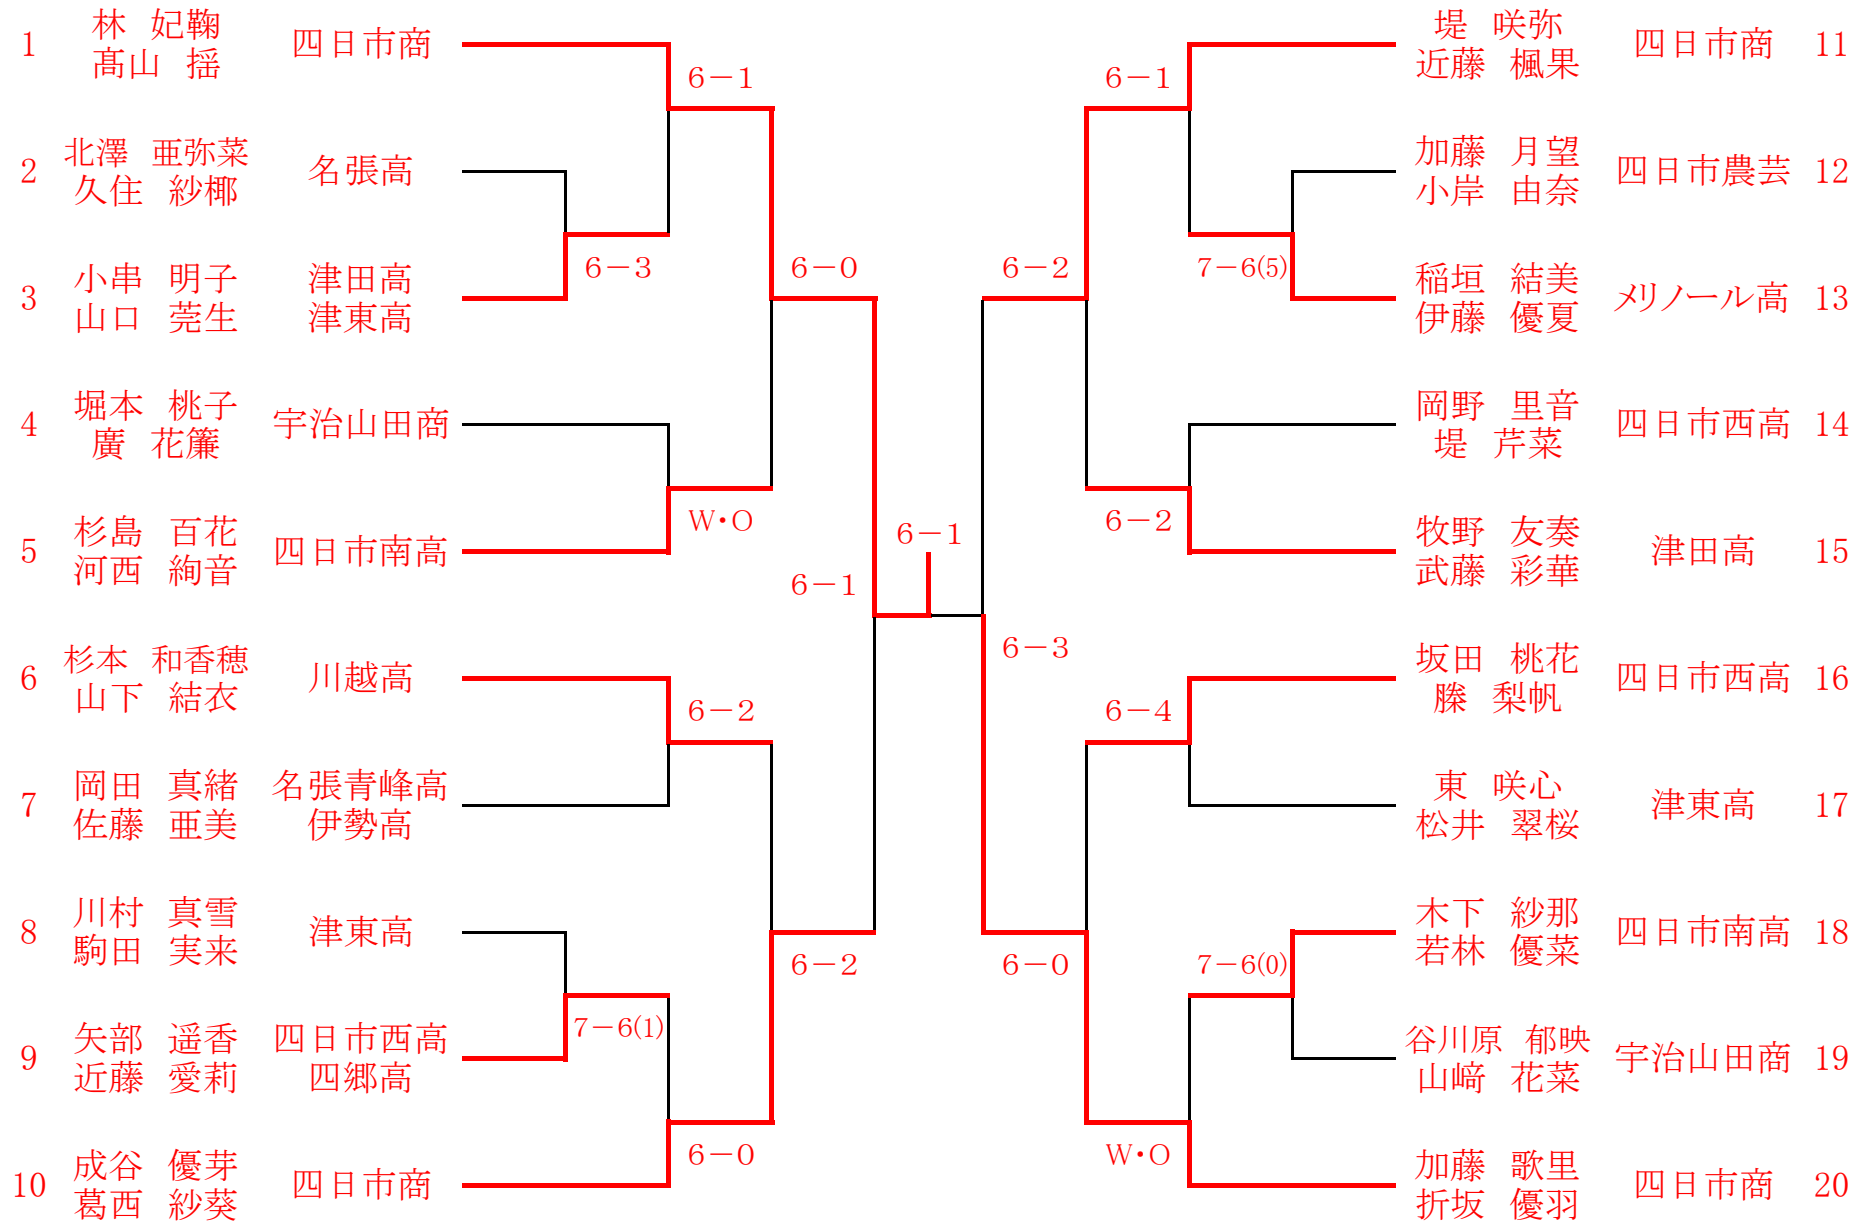

U18MS

U18MD

U16MS

U16MD

U14MS

U14MD

U12MS

1	浅井 健斗	鈴鹿ジュニア	6-0	宗 航平	三重GTC	34
2	柴田 琉仁	三重GTC	6-2	広部 創志	ニックインドア	35
3	田中 昊宇	SSG	6-1	山田 蒼生	桑名TA	36
4	服部 倅ノ助	三重GTC	6-1	岡本 幸大	IFTC	37
5	小竹 優哉	アクシズ	6-0	島村 颯人	ロランインドア	38
6	小長谷 斗真	桑名TA	6-0	朝比奈 世侑	ATK	39
7	渡部 晴	三重GTC	6-0	斎藤 健志	三重GTC	40
8	高橋 優河	オリンピアSC	6-2	寺田 陽喜	SSG	41
9	水野 舜弥	IFTC	6-1	村上 昂大朗	鈴鹿ジュニア	42
10	廣瀬 航平	SSG	6-2	仁木 健士郎	ニックインドア	43
11	廣部 瑛介	伊賀TA	6-1	尾崎 椎名	三重GTC	44
12	苗村 旭人	三重GTC	6-0	笠井 浩大	SSG	45
13	吉田 銀河	桑名TA	6-0	近藤 光流	テニスラウンジ	46
14	栞山 慧哉	テニスラウンジ	6-4	安藤 正翔	ロランインドア	47
15	川北 夏楓	ニックインドア	6-3	川邊 唯人	アクシズ	48
16	内山 惺陽	ロランインドア	6-2	芦田 宗馬	三重GTC	49
17	徳丸 旺児郎	三重GTC	6-0	村木 一星	リアンTC	50
18	伊藤 颯太	SSG	6-1	鈴木 大和	オリンピアSC	51
19	後藤 佳太	テニスラウンジ	6-2	小野 玄翔	三重GTC	52
20	秋本 竜輝	オリンピアSC	6-2	松田 昇明	鈴鹿ジュニア	53
21	宗 順成	三重GTC	6-2	小西 大耀	伊賀TA	54
22	福井 信導	ATK	W・O	川口 幸之助	SSG	55
23	矢野 維吹	三重GTC	6-5	吉田 蒼馬	桑名TA	56
24	森岡 健斗	IFTC	6-0	伊藤 彩人	三重GTC	57
25	新名 珠結平	ロランインドア	6-0	中島 悠翔	三重GTC	58
26	植村 太一	鈴鹿ジュニア	6-0	大川 琉ノ輔	ロランインドア	59
27	松宮 楓	三重GTC	6-5	井口 漣	アクシズ	60
28	川出 結仁	SSG	6-3	青山 日	桑名TA	61
29	近藤 碧人	オリンピアSC	6-2	石田 悠真	ニックインドア	62
30	隈元 峻次郎	三重GTC	6-0	眞弓 凜空	SSG	63
31	小出 壮真	桑名TA	6-0	吉本 大介	ATK	64
32	村田 要輔	アクシズ	6-5	鈴木 晴	三重GTC	65
33	山本 泰寿	ロランインドア	6-0			

33 山本 泰寿 ロランインドア
65 鈴木 晴 三重GTC

6-2 3位

17 徳丸 旺児郎 三重GTC
18 伊藤 颯太 SSG
49 芦田 宗馬 三重GTC
50 村木 一星 リアンTC

6-5
6-4 5位

17 徳丸 旺児郎 三重GTC
50 村木 一星 リアンTC

6-4 7位

U12MD

U18WS

U18WD

U16WS

U16WD

U14WS

U14WD

U12WS

U12WD