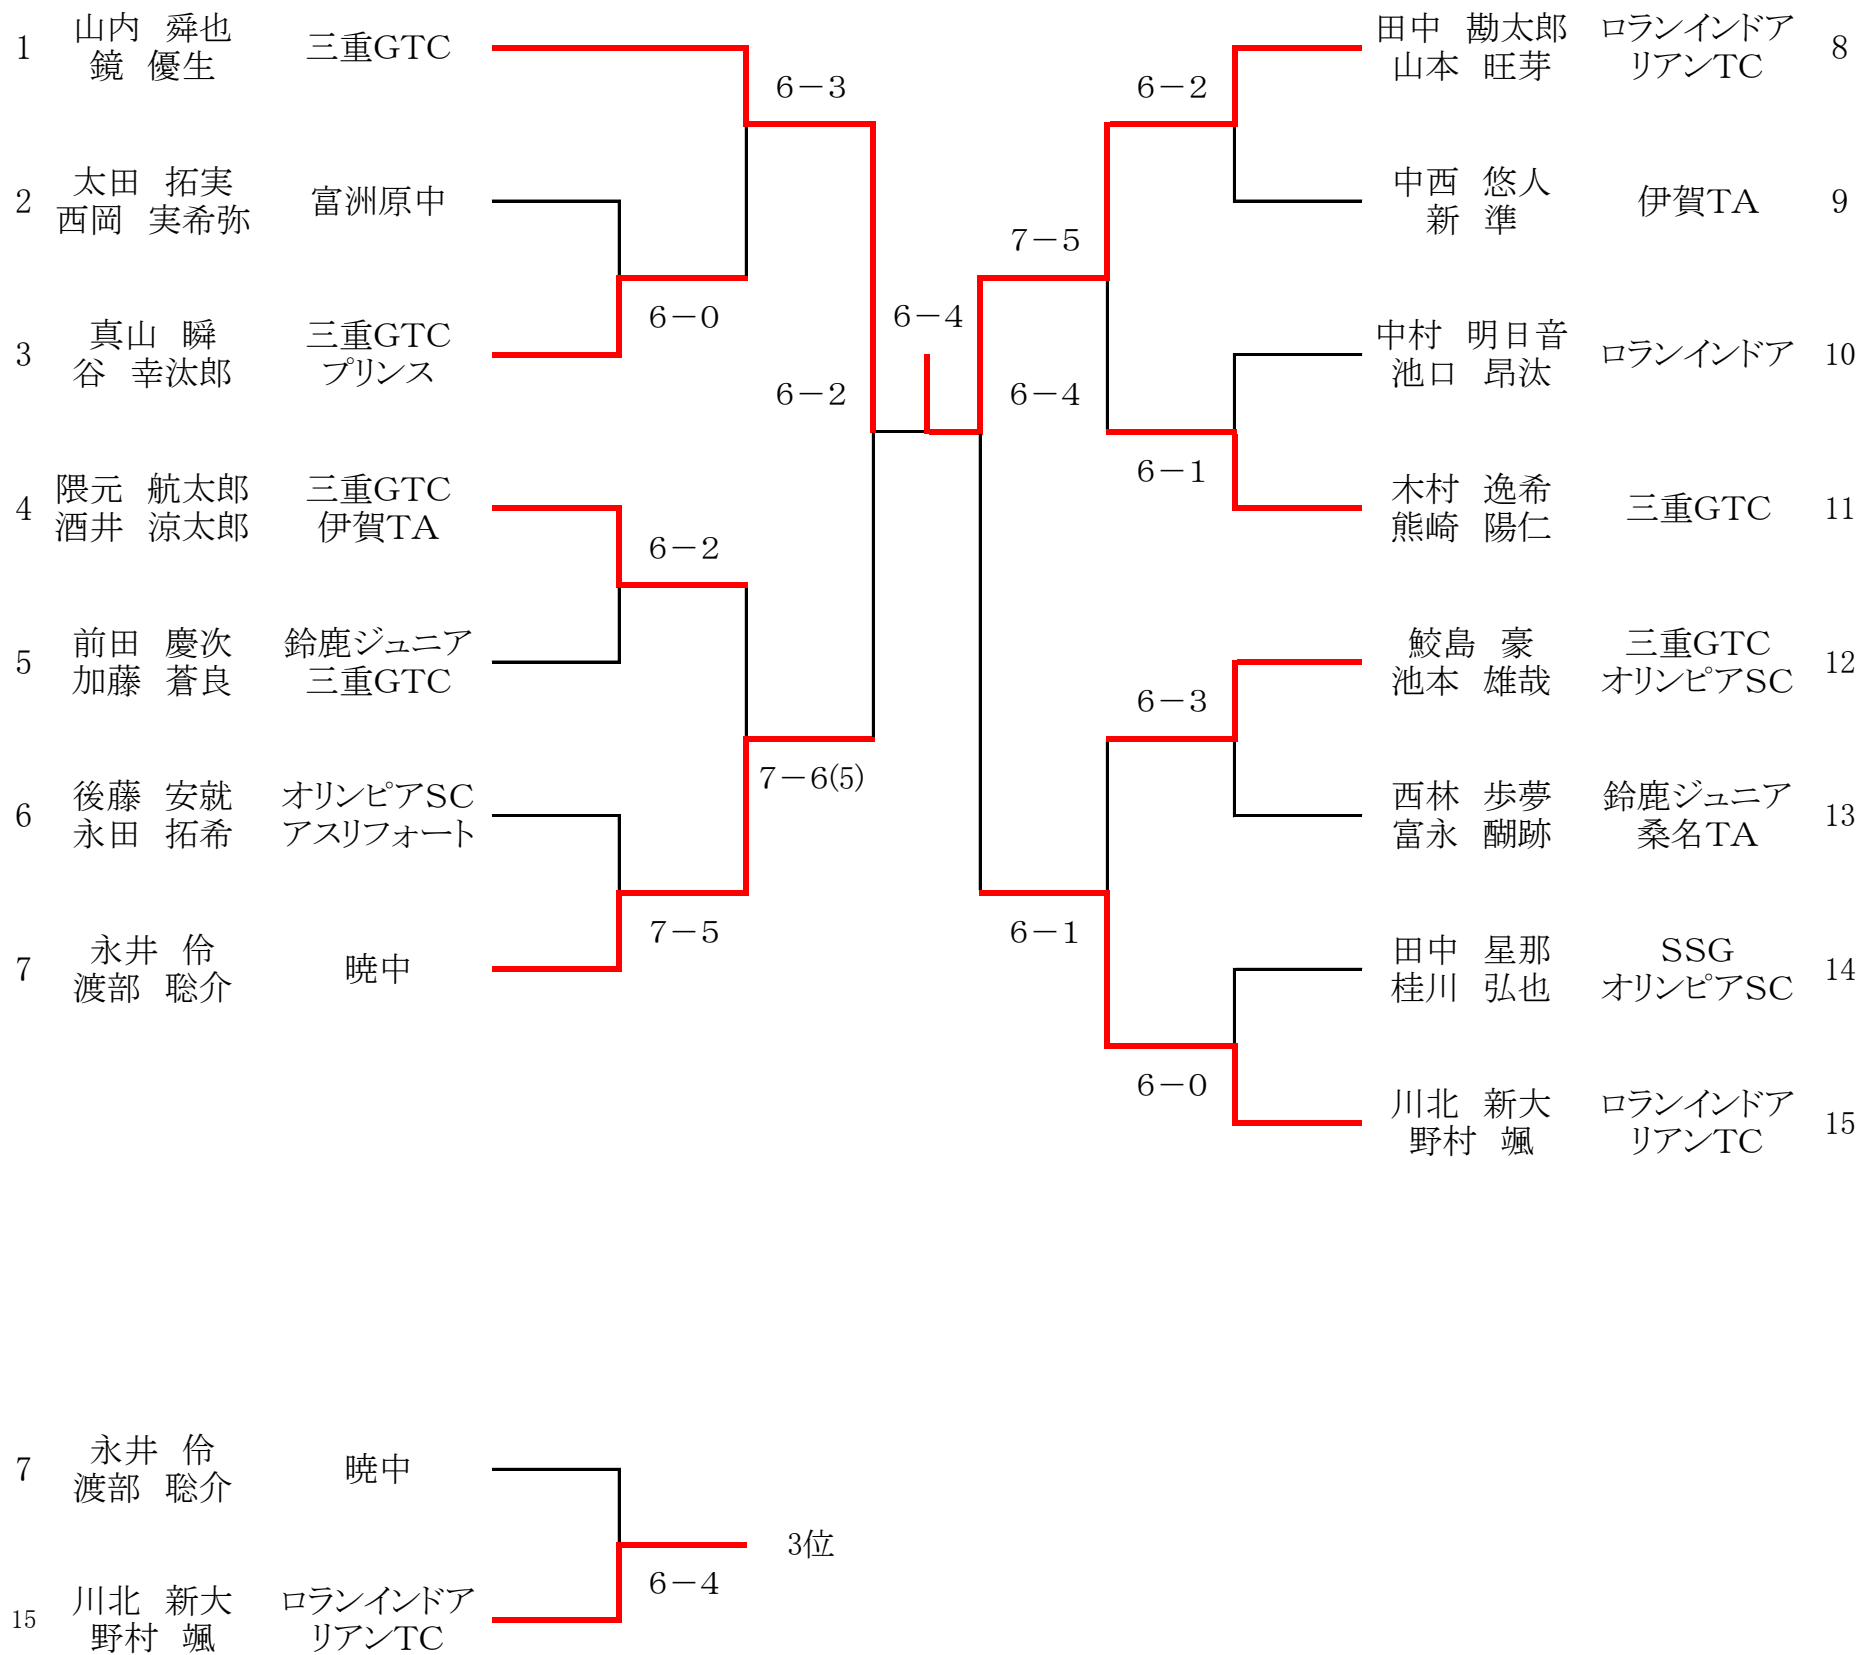

U18MS

U18MD

U16MS

U16MD

U14MS

U14MD

U12MS

1	浅井 健斗	鈴鹿ジュニア	6-0	宗 航平	三重GTC	34
2	柴田 琉仁	三重GTC	6-2	広部 創志	ニックインドア	35
3	田中 昊宇	SSG	6-1	山田 蒼生	桑名TA	36
4	服部 倅ノ助	三重GTC	6-1	岡本 幸大	IFTC	37
5	小竹 優哉	アクシズ	6-0	島村 颯人	ロランインドア	38
6	小長谷 斗真	桑名TA	6-0	朝比奈 世侑	ATK	39
7	渡部 晴	三重GTC	6-0	斎藤 健志	三重GTC	40
8	高橋 優河	オリンピアSC	6-2	寺田 陽喜	SSG	41
9	水野 舜弥	IFTC	6-1	村上 昂大朗	鈴鹿ジュニア	42
10	廣瀬 航平	SSG	6-2	仁木 健士郎	ニックインドア	43
11	廣部 瑛介	伊賀TA	6-1	尾崎 椎名	三重GTC	44
12	苗村 旭人	三重GTC	6-0	笠井 浩大	SSG	45
13	吉田 銀河	桑名TA	6-0	近藤 光流	テニスラウンジ	46
14	栞山 慧哉	テニスラウンジ	6-4	安藤 正翔	ロランインドア	47
15	川北 夏楓	ニックインドア	6-3	川邊 唯人	アクシズ	48
16	内山 惺陽	ロランインドア	6-2	芦田 宗馬	三重GTC	49
17	徳丸 旺児郎	三重GTC	6-0	村木 一星	リアンTC	50
18	伊藤 颯太	SSG	6-1	鈴木 大和	オリンピアSC	51
19	後藤 佳太	テニスラウンジ	6-2	小野 玄翔	三重GTC	52
20	秋本 竜輝	オリンピアSC	6-2	松田 昇明	鈴鹿ジュニア	53
21	宗 順成	三重GTC	6-2	小西 大耀	伊賀TA	54
22	福井 信導	ATK	W・O	川口 幸之助	SSG	55
23	矢野 維吹	三重GTC	6-5	吉田 蒼馬	桑名TA	56
24	森岡 健斗	IFTC	6-0	伊藤 彩人	三重GTC	57
25	新名 珠結平	ロランインドア	6-0	中島 悠翔	三重GTC	58
26	植村 太一	鈴鹿ジュニア	6-0	大川 琉ノ輔	ロランインドア	59
27	松宮 楓	三重GTC	6-5	井口 漣	アクシズ	60
28	川出 結仁	SSG	6-3	青山 日	桑名TA	61
29	近藤 碧人	オリンピアSC	6-2	石田 悠真	ニックインドア	62
30	隈元 峻次郎	三重GTC	6-0	眞弓 凜空	SSG	63
31	小出 壮真	桑名TA	6-0	吉本 大介	ATK	64
32	村田 要輔	アクシズ	6-5	鈴木 晴	三重GTC	65
33	山本 泰寿	ロランインドア	6-0			

33 山本 泰寿 ロランインドア
65 鈴木 晴 三重GTC

6-2 3位

17 徳丸 旺児郎 三重GTC
18 伊藤 颯太 SSG
49 芦田 宗馬 三重GTC
50 村木 一星 リアンTC

6-5
6-4 5位

17 徳丸 旺児郎 三重GTC
50 村木 一星 リアンTC

6-4 7位

U12MD

U18WS

U18WD

U16WS

U16WD

U14WS

U14WD

U12WS

U12WD