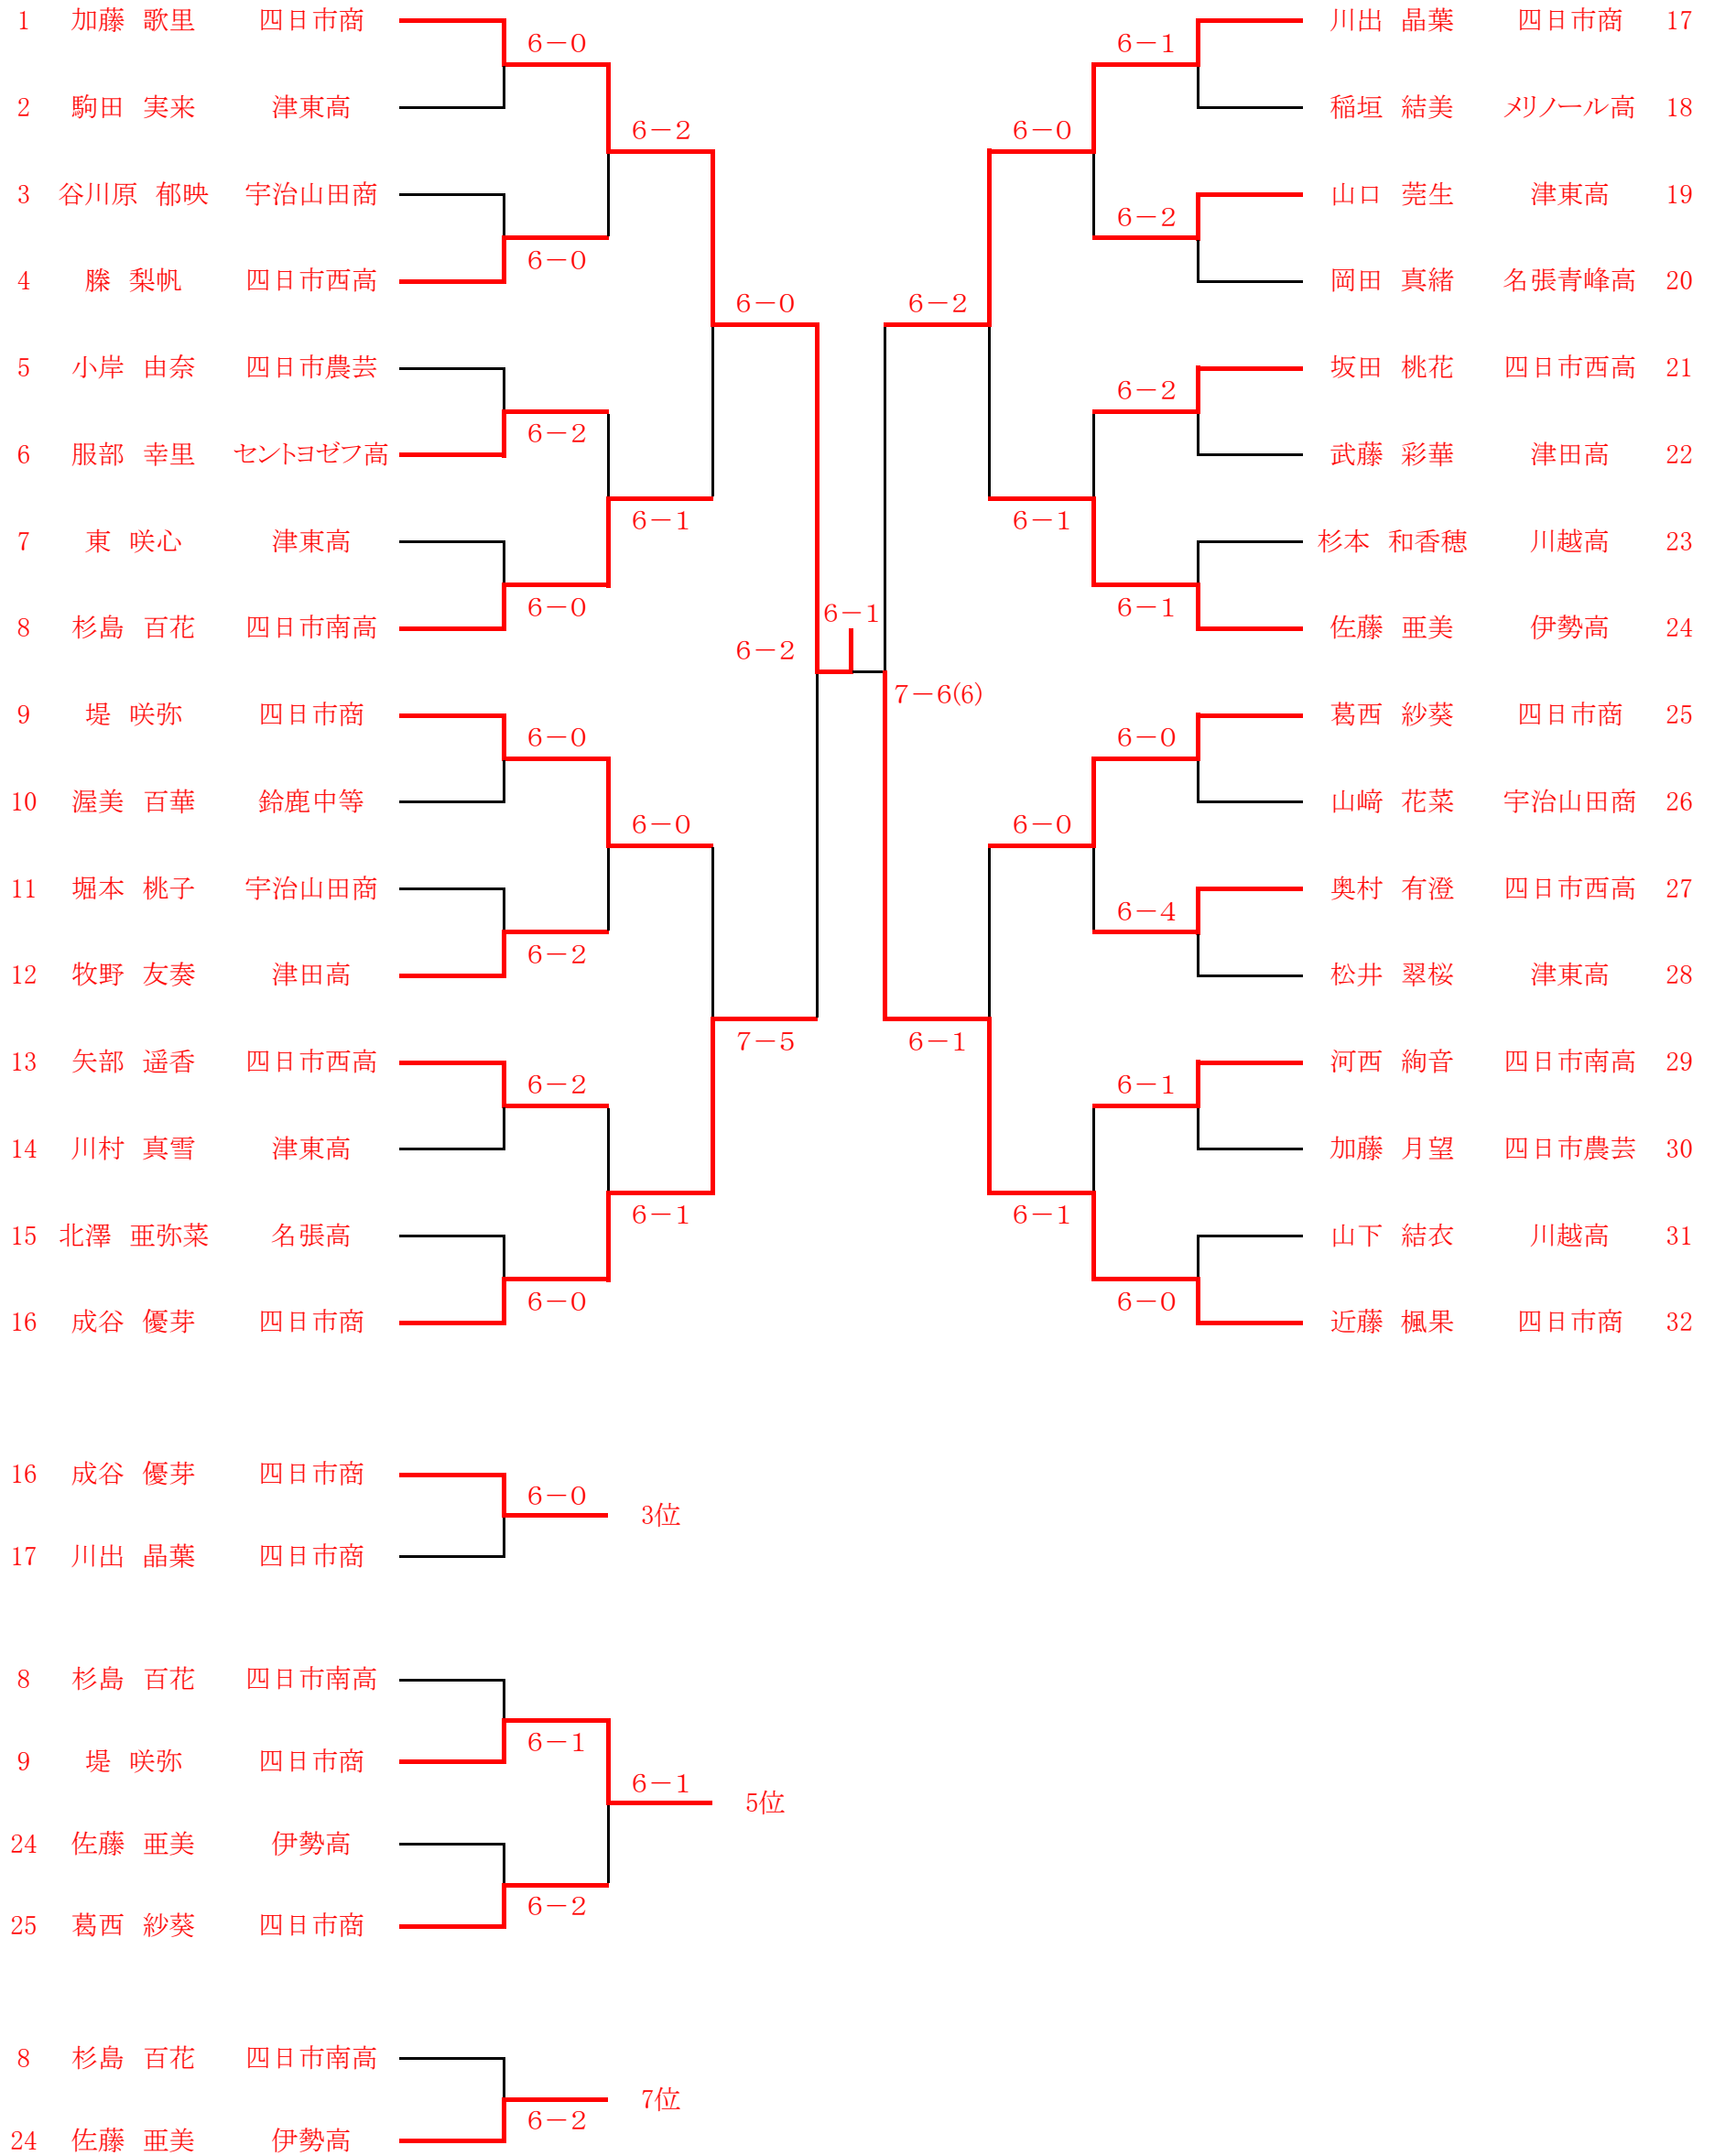

U18MS

U18MD

U16MS

U16MD

U14MS

U14MD

U12MS

1	浅井 健斗	鈴鹿ジュニア	6-0	宗 航平	三重GTC	34
2	柴田 琉仁	三重GTC	6-2	広部 創志	ニックインドア	35
3	田中 昊宇	SSG	6-1	山田 蒼生	桑名TA	36
4	服部 倅ノ助	三重GTC	6-1	岡本 幸大	IFTC	37
5	小竹 優哉	アクシズ	6-0	島村 颯人	ロランインドア	38
6	小長谷 斗真	桑名TA	6-0	朝比奈 世侑	ATK	39
7	渡部 晴	三重GTC	6-0	斎藤 健志	三重GTC	40
8	高橋 優河	オリンピアSC	6-2	寺田 陽喜	SSG	41
9	水野 舜弥	IFTC	6-1	村上 昂大朗	鈴鹿ジュニア	42
10	廣瀬 航平	SSG	6-2	仁木 健士郎	ニックインドア	43
11	廣部 瑛介	伊賀TA	6-1	尾崎 椎名	三重GTC	44
12	苗村 旭人	三重GTC	6-0	笠井 浩大	SSG	45
13	吉田 銀河	桑名TA	6-0	近藤 光流	テニスラウンジ	46
14	栞山 慧哉	テニスラウンジ	6-4	安藤 正翔	ロランインドア	47
15	川北 夏楓	ニックインドア	6-3	川邊 唯人	アクシズ	48
16	内山 惺陽	ロランインドア	6-2	芦田 宗馬	三重GTC	49
17	徳丸 旺児郎	三重GTC	6-0	村木 一星	リアンTC	50
18	伊藤 颯太	SSG	6-1	鈴木 大和	オリンピアSC	51
19	後藤 佳太	テニスラウンジ	6-2	小野 玄翔	三重GTC	52
20	秋本 竜輝	オリンピアSC	6-2	松田 昇明	鈴鹿ジュニア	53
21	宗 順成	三重GTC	6-2	小西 大耀	伊賀TA	54
22	福井 信導	ATK	W・O	川口 幸之助	SSG	55
23	矢野 維吹	三重GTC	6-5	吉田 蒼馬	桑名TA	56
24	森岡 健斗	IFTC	6-0	伊藤 彩人	三重GTC	57
25	新名 珠結平	ロランインドア	6-0	中島 悠翔	三重GTC	58
26	植村 太一	鈴鹿ジュニア	6-0	大川 琉ノ輔	ロランインドア	59
27	松宮 楓	三重GTC	6-5	井口 漣	アクシズ	60
28	川出 結仁	SSG	6-3	青山 日	桑名TA	61
29	近藤 碧人	オリンピアSC	6-2	石田 悠真	ニックインドア	62
30	隈元 峻次郎	三重GTC	6-0	眞弓 凜空	SSG	63
31	小出 壮真	桑名TA	6-0	吉本 大介	ATK	64
32	村田 要輔	アクシズ	6-5	鈴木 晴	三重GTC	65
33	山本 泰寿	ロランインドア	6-0			

33 山本 泰寿 ロランインドア
65 鈴木 晴 三重GTC

6-2 3位

17 徳丸 旺児郎 三重GTC
18 伊藤 颯太 SSG
49 芦田 宗馬 三重GTC
50 村木 一星 リアンTC

6-5
6-4 5位

17 徳丸 旺児郎 三重GTC
50 村木 一星 リアンTC

6-4 7位

U12MD

U18WS

U18WD

U16WS

U16WD

U14WS

U14WD

U12WS

U12WD