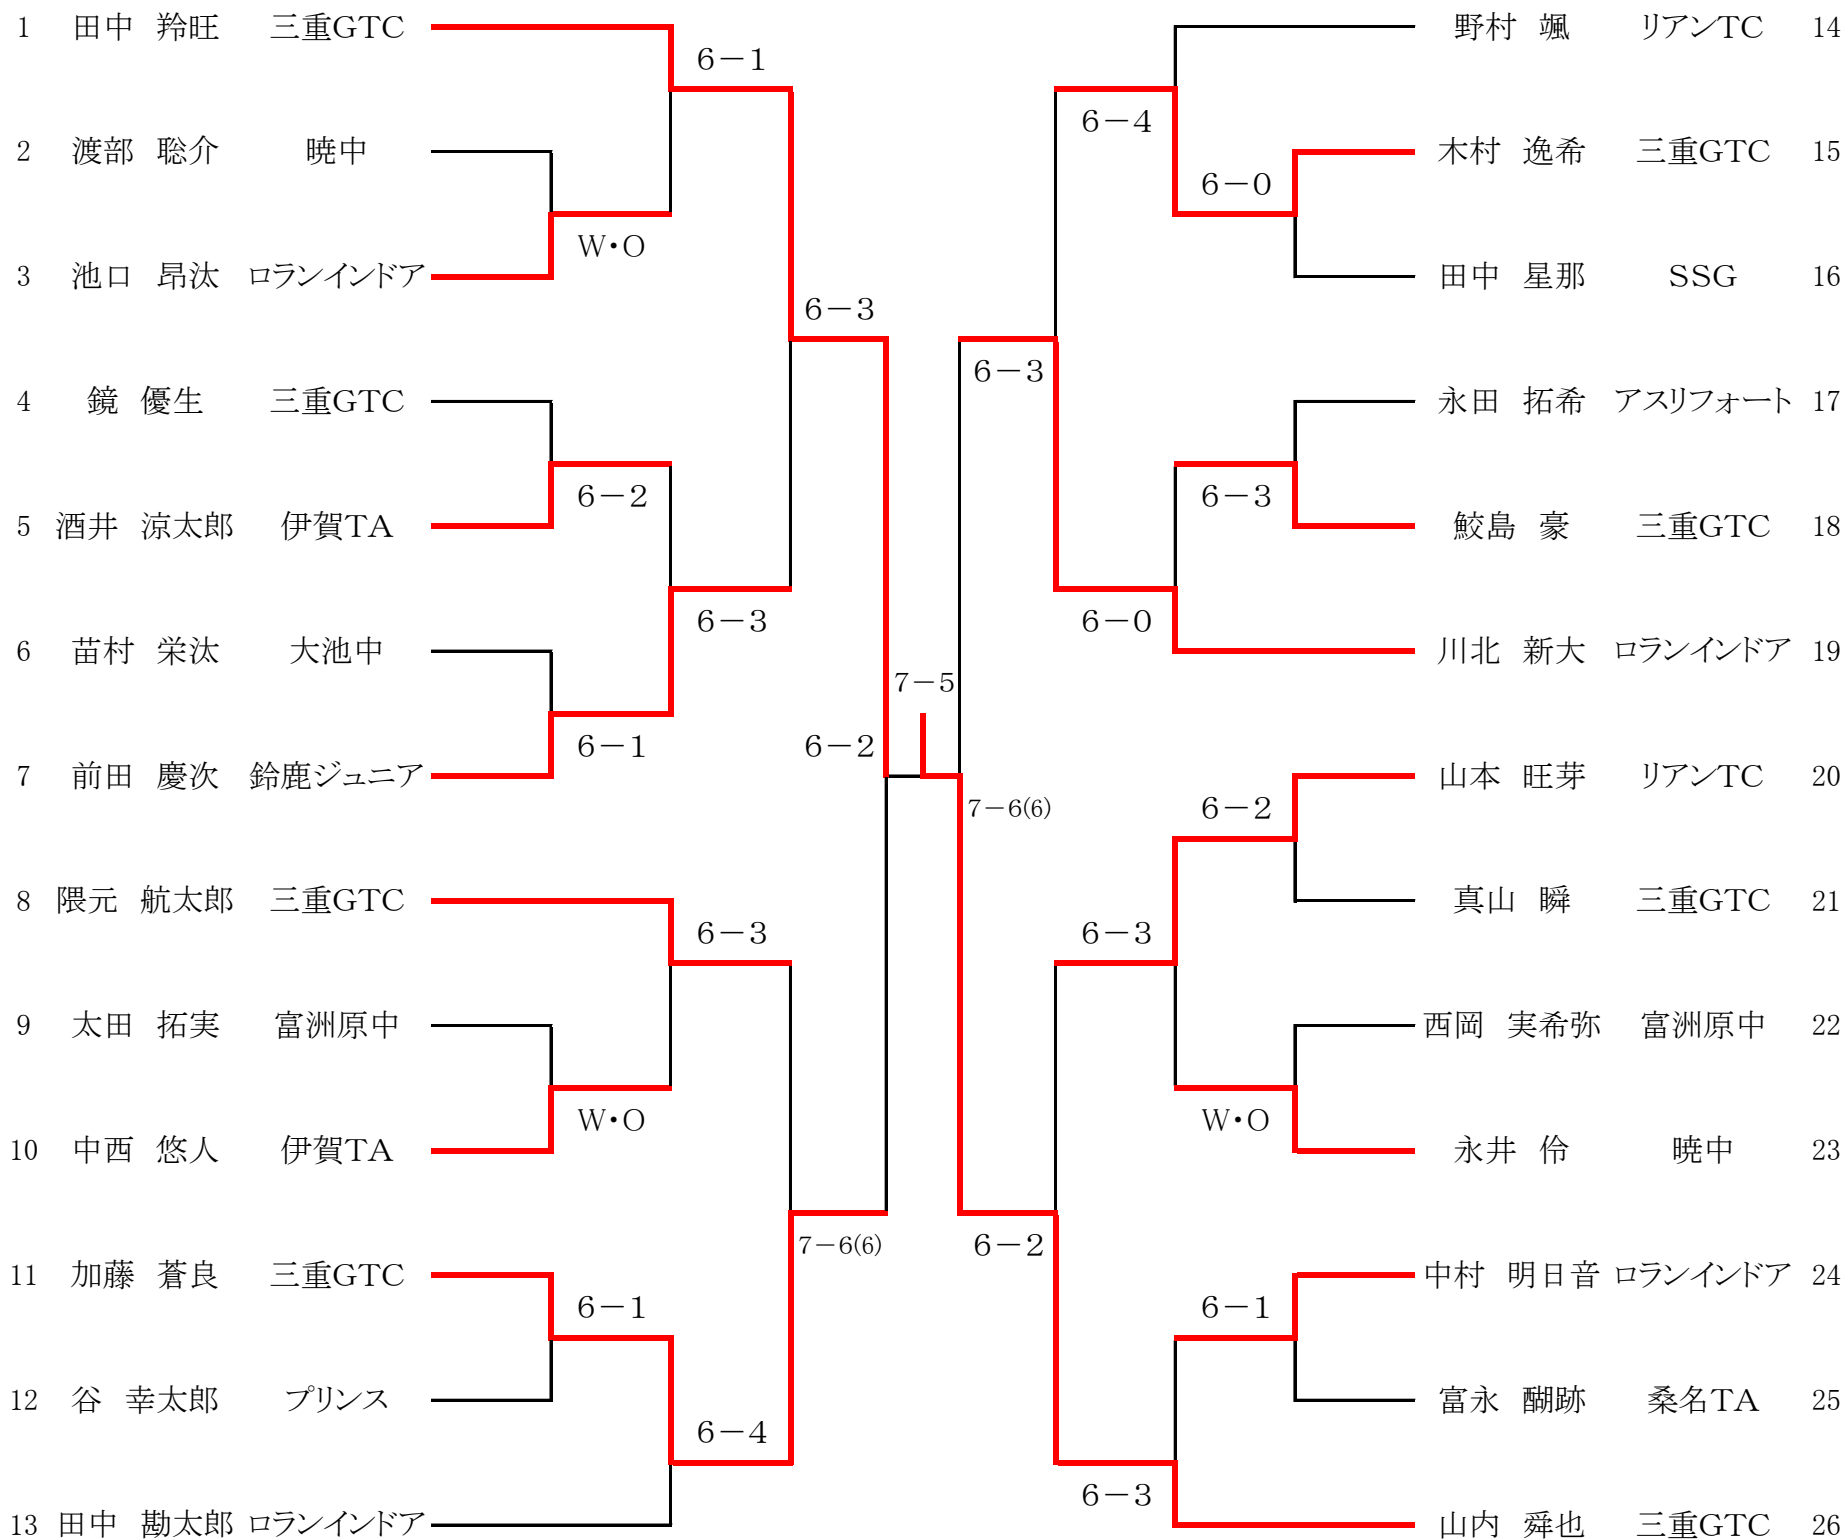

U18MS

U18MD

U16MS

U16MD

U14MS

U14MD

U12MS

1	浅井 健斗	鈴鹿ジュニア	6-0	宗 航平	三重GTC	34
2	柴田 琉仁	三重GTC	6-2	広部 創志	ニックインドア	35
3	田中 昊宇	SSG	6-1	山田 蒼生	桑名TA	36
4	服部 倅ノ助	三重GTC	6-1	岡本 幸大	IFTC	37
5	小竹 優哉	アクシズ	6-0	島村 颯人	ロランインドア	38
6	小長谷 斗真	桑名TA	6-0	朝比奈 世侑	ATK	39
7	渡部 晴	三重GTC	6-0	斎藤 健志	三重GTC	40
8	高橋 優河	オリンピアSC	6-2	寺田 陽喜	SSG	41
9	水野 舜弥	IFTC	6-1	村上 昂大朗	鈴鹿ジュニア	42
10	廣瀬 航平	SSG	6-2	仁木 健士郎	ニックインドア	43
11	廣部 瑛介	伊賀TA	6-1	尾崎 椎名	三重GTC	44
12	苗村 旭人	三重GTC	6-0	笠井 浩大	SSG	45
13	吉田 銀河	桑名TA	6-0	近藤 光流	テニスラウンジ	46
14	栞山 慧哉	テニスラウンジ	6-4	安藤 正翔	ロランインドア	47
15	川北 夏楓	ニックインドア	6-3	川邊 唯人	アクシズ	48
16	内山 惺陽	ロランインドア	6-2	芦田 宗馬	三重GTC	49
17	徳丸 旺児郎	三重GTC	6-0	村木 一星	リアンTC	50
18	伊藤 颯太	SSG	6-1	鈴木 大和	オリンピアSC	51
19	後藤 佳太	テニスラウンジ	6-2	小野 玄翔	三重GTC	52
20	秋本 竜輝	オリンピアSC	6-2	松田 昇明	鈴鹿ジュニア	53
21	宗 順成	三重GTC	6-2	小西 大耀	伊賀TA	54
22	福井 信導	ATK	W・O	川口 幸之助	SSG	55
23	矢野 維吹	三重GTC	6-5	吉田 蒼馬	桑名TA	56
24	森岡 健斗	IFTC	6-0	伊藤 彩人	三重GTC	57
25	新名 珠結平	ロランインドア	6-0	中島 悠翔	三重GTC	58
26	植村 太一	鈴鹿ジュニア	6-0	大川 琉ノ輔	ロランインドア	59
27	松宮 楓	三重GTC	6-5	井口 漣	アクシズ	60
28	川出 結仁	SSG	6-3	青山 日	桑名TA	61
29	近藤 碧人	オリンピアSC	6-2	石田 悠真	ニックインドア	62
30	隈元 峻次郎	三重GTC	6-0	眞弓 凜空	SSG	63
31	小出 壮真	桑名TA	6-0	吉本 大介	ATK	64
32	村田 要輔	アクシズ	6-5	鈴木 晴	三重GTC	65
33	山本 泰寿	ロランインドア	6-0			

33 山本 泰寿 ロランインドア
65 鈴木 晴 三重GTC

6-2 3位

17 徳丸 旺児郎 三重GTC
18 伊藤 颯太 SSG
49 芦田 宗馬 三重GTC
50 村木 一星 リアンTC

6-5
6-4 5位

17 徳丸 旺児郎 三重GTC
50 村木 一星 リアンTC

6-4 7位

U12MD

U18WS

U18WD

U16WS

U16WD

U14WS

U14WD

U12WS

U12WD