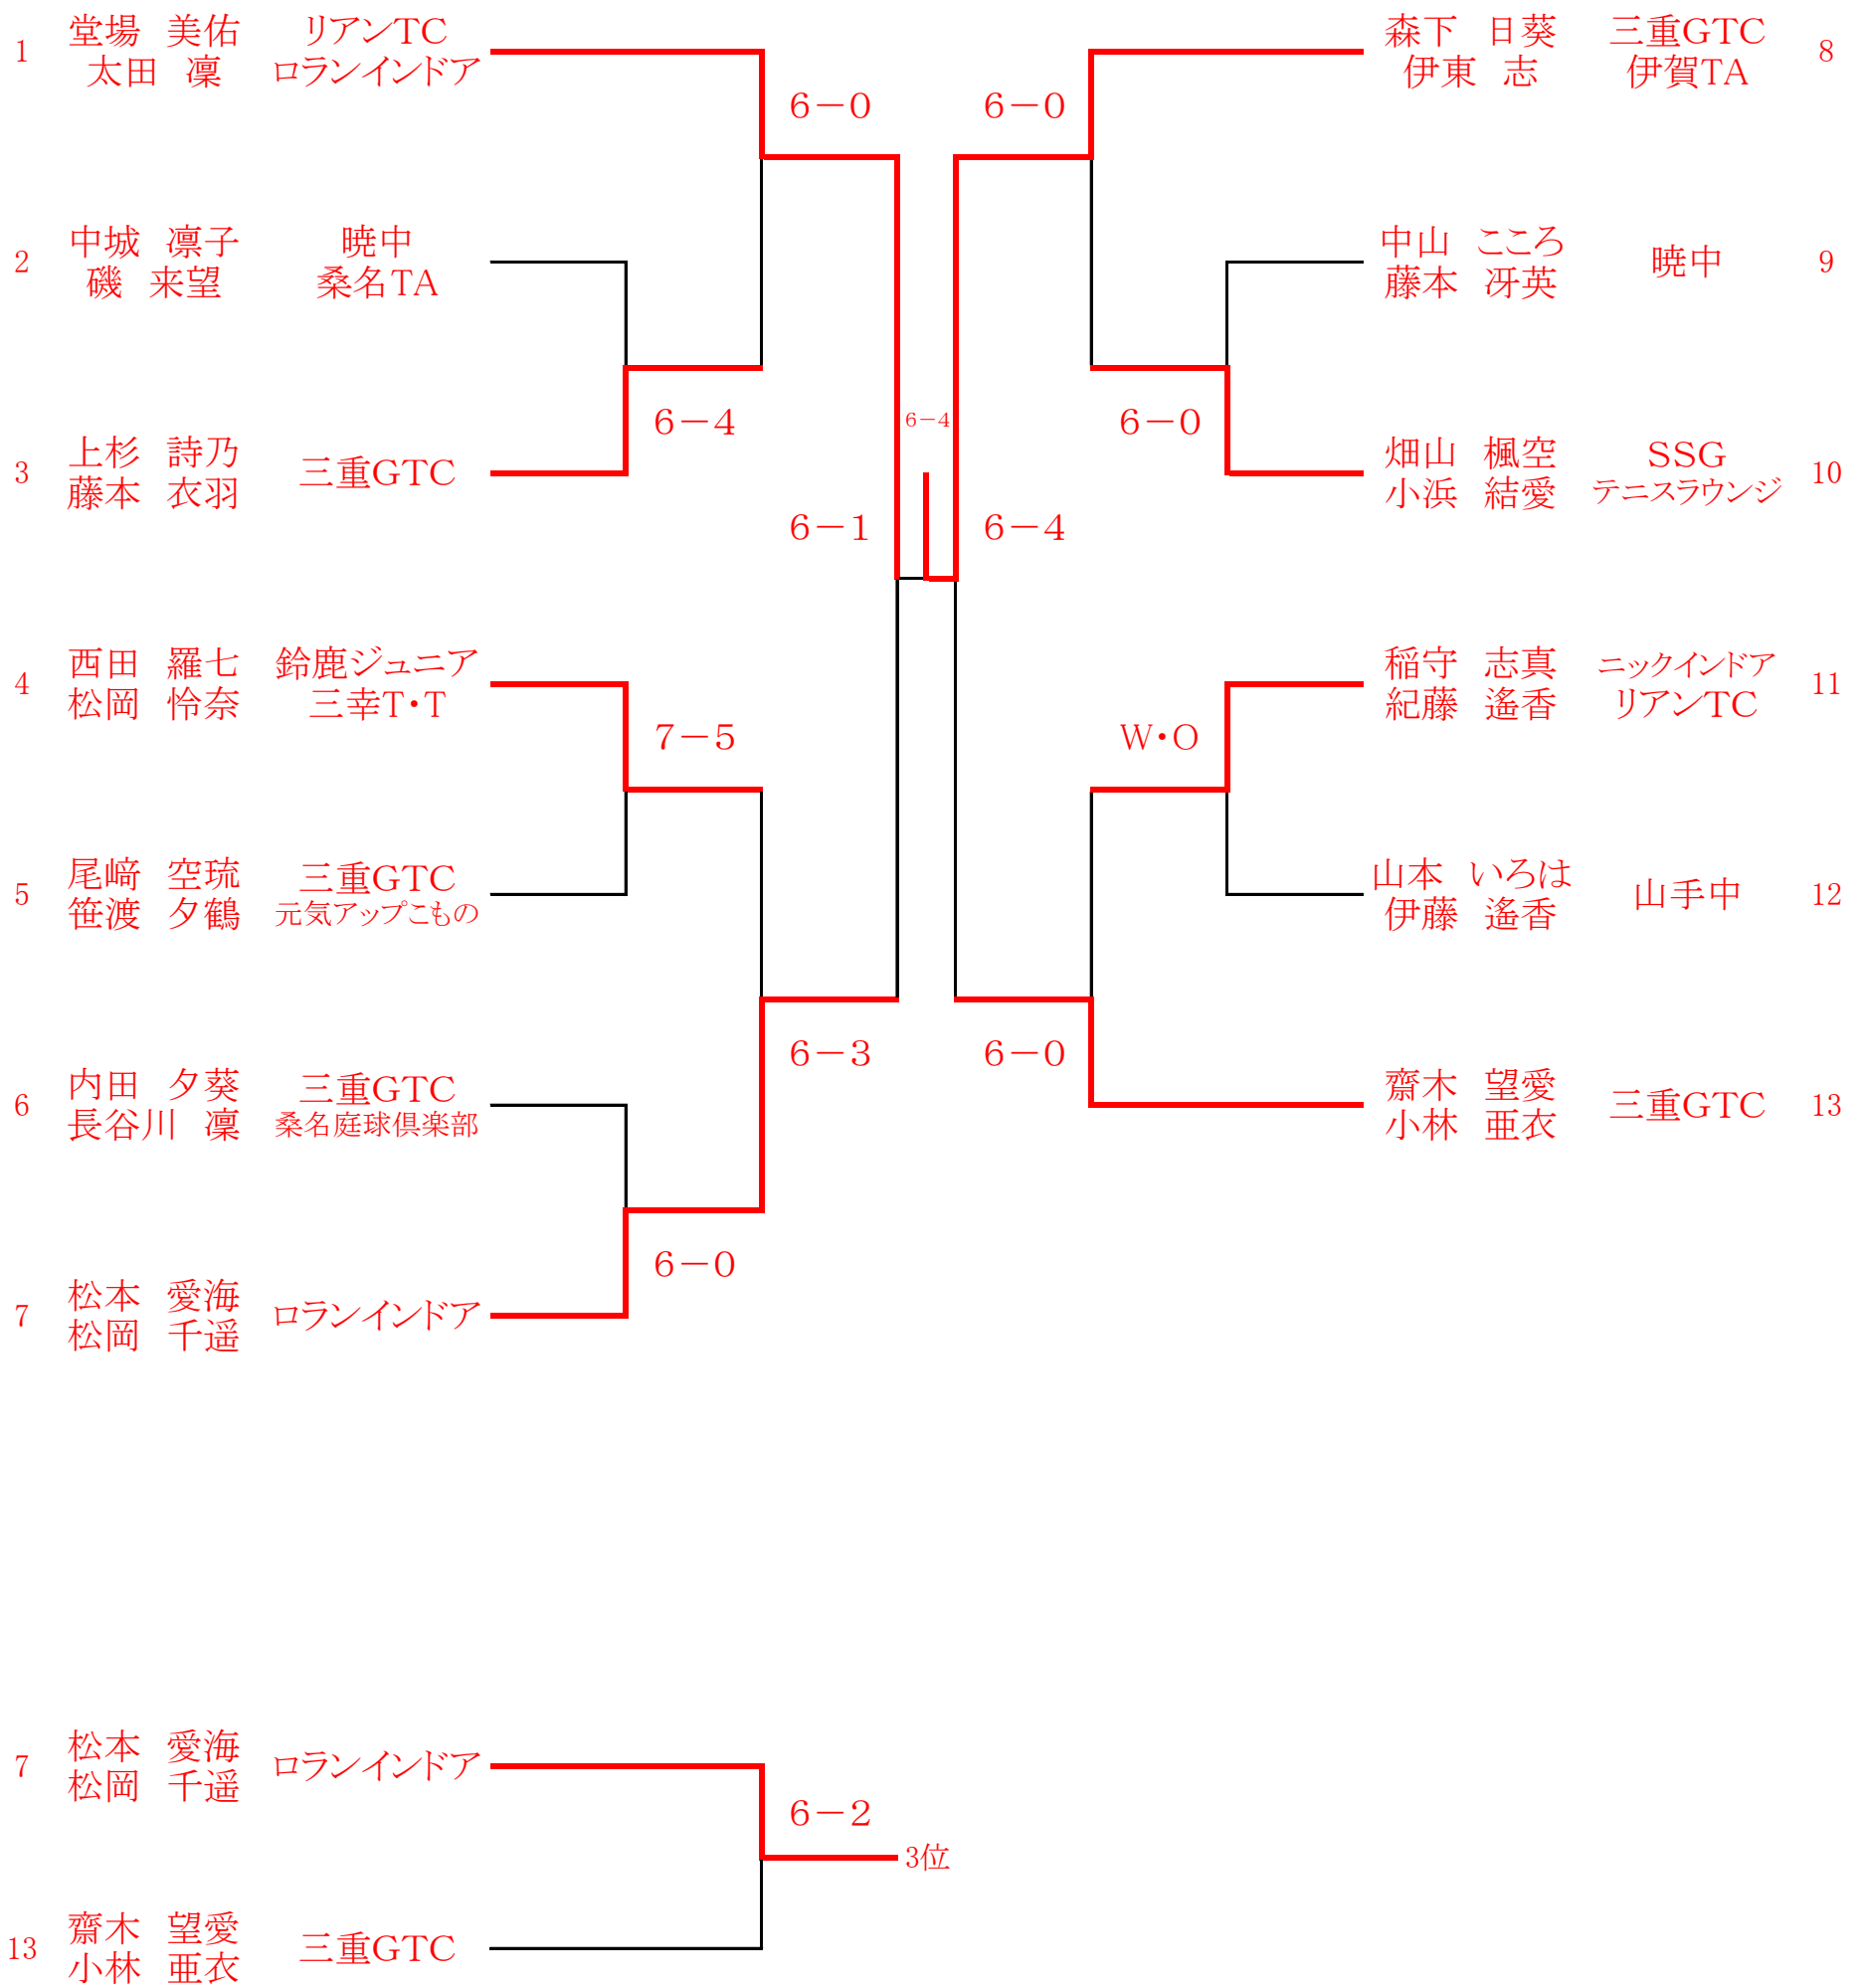

U18MS

U18MD

U16MS

U16MD

U14MS

U14MD

U12MS

1	浅井 健斗	鈴鹿ジュニア	6-0	宗 航平	三重GTC	34
2	柴田 琉仁	三重GTC	6-2	広部 創志	ニックインドア	35
3	田中 昊宇	SSG	6-1	山田 蒼生	桑名TA	36
4	服部 倅ノ助	三重GTC	6-1	岡本 幸大	IFTC	37
5	小竹 優哉	アクシズ	6-0	島村 颯人	ロランインドア	38
6	小長谷 斗真	桑名TA	6-0	朝比奈 世侑	ATK	39
7	渡部 晴	三重GTC	6-0	斎藤 健志	三重GTC	40
8	高橋 優河	オリンピアSC	6-2	寺田 陽喜	SSG	41
9	水野 舜弥	IFTC	6-1	村上 昂大朗	鈴鹿ジュニア	42
10	廣瀬 航平	SSG	6-2	仁木 健士郎	ニックインドア	43
11	廣部 瑛介	伊賀TA	6-1	尾崎 椎名	三重GTC	44
12	苗村 旭人	三重GTC	6-0	笠井 浩大	SSG	45
13	吉田 銀河	桑名TA	6-0	近藤 光流	テニスラウンジ	46
14	栞山 慧哉	テニスラウンジ	6-4	安藤 正翔	ロランインドア	47
15	川北 夏楓	ニックインドア	6-3	川邊 唯人	アクシズ	48
16	内山 惺陽	ロランインドア	6-2	芦田 宗馬	三重GTC	49
17	徳丸 旺児郎	三重GTC	6-0	村木 一星	リアンTC	50
18	伊藤 颯太	SSG	6-1	鈴木 大和	オリンピアSC	51
19	後藤 佳太	テニスラウンジ	6-2	小野 玄翔	三重GTC	52
20	秋本 竜輝	オリンピアSC	6-2	松田 昇明	鈴鹿ジュニア	53
21	宗 順成	三重GTC	6-2	小西 大耀	伊賀TA	54
22	福井 信導	ATK	W・O	川口 幸之助	SSG	55
23	矢野 維吹	三重GTC	6-5	吉田 蒼馬	桑名TA	56
24	森岡 健斗	IFTC	6-0	伊藤 彩人	三重GTC	57
25	新名 珠結平	ロランインドア	6-0	中島 悠翔	三重GTC	58
26	植村 太一	鈴鹿ジュニア	6-0	大川 琉ノ輔	ロランインドア	59
27	松宮 楓	三重GTC	6-5	井口 漣	アクシズ	60
28	川出 結仁	SSG	6-3	青山 日	桑名TA	61
29	近藤 碧人	オリンピアSC	6-2	石田 悠真	ニックインドア	62
30	隈元 峻次郎	三重GTC	6-0	眞弓 凜空	SSG	63
31	小出 壮真	桑名TA	6-0	吉本 大介	ATK	64
32	村田 要輔	アクシズ	6-5	鈴木 晴	三重GTC	65
33	山本 泰寿	ロランインドア	6-0			

33 山本 泰寿 ロランインドア
65 鈴木 晴 三重GTC

6-2 3位

17 徳丸 旺児郎 三重GTC
18 伊藤 颯太 SSG
49 芦田 宗馬 三重GTC
50 村木 一星 リアンTC

6-5
6-4 5位

17 徳丸 旺児郎 三重GTC
50 村木 一星 リアンTC

6-4 7位

U12MD

U18WS

U18WD

U16WS

U16WD

U14WS

U14WD

U12WS

U12WD