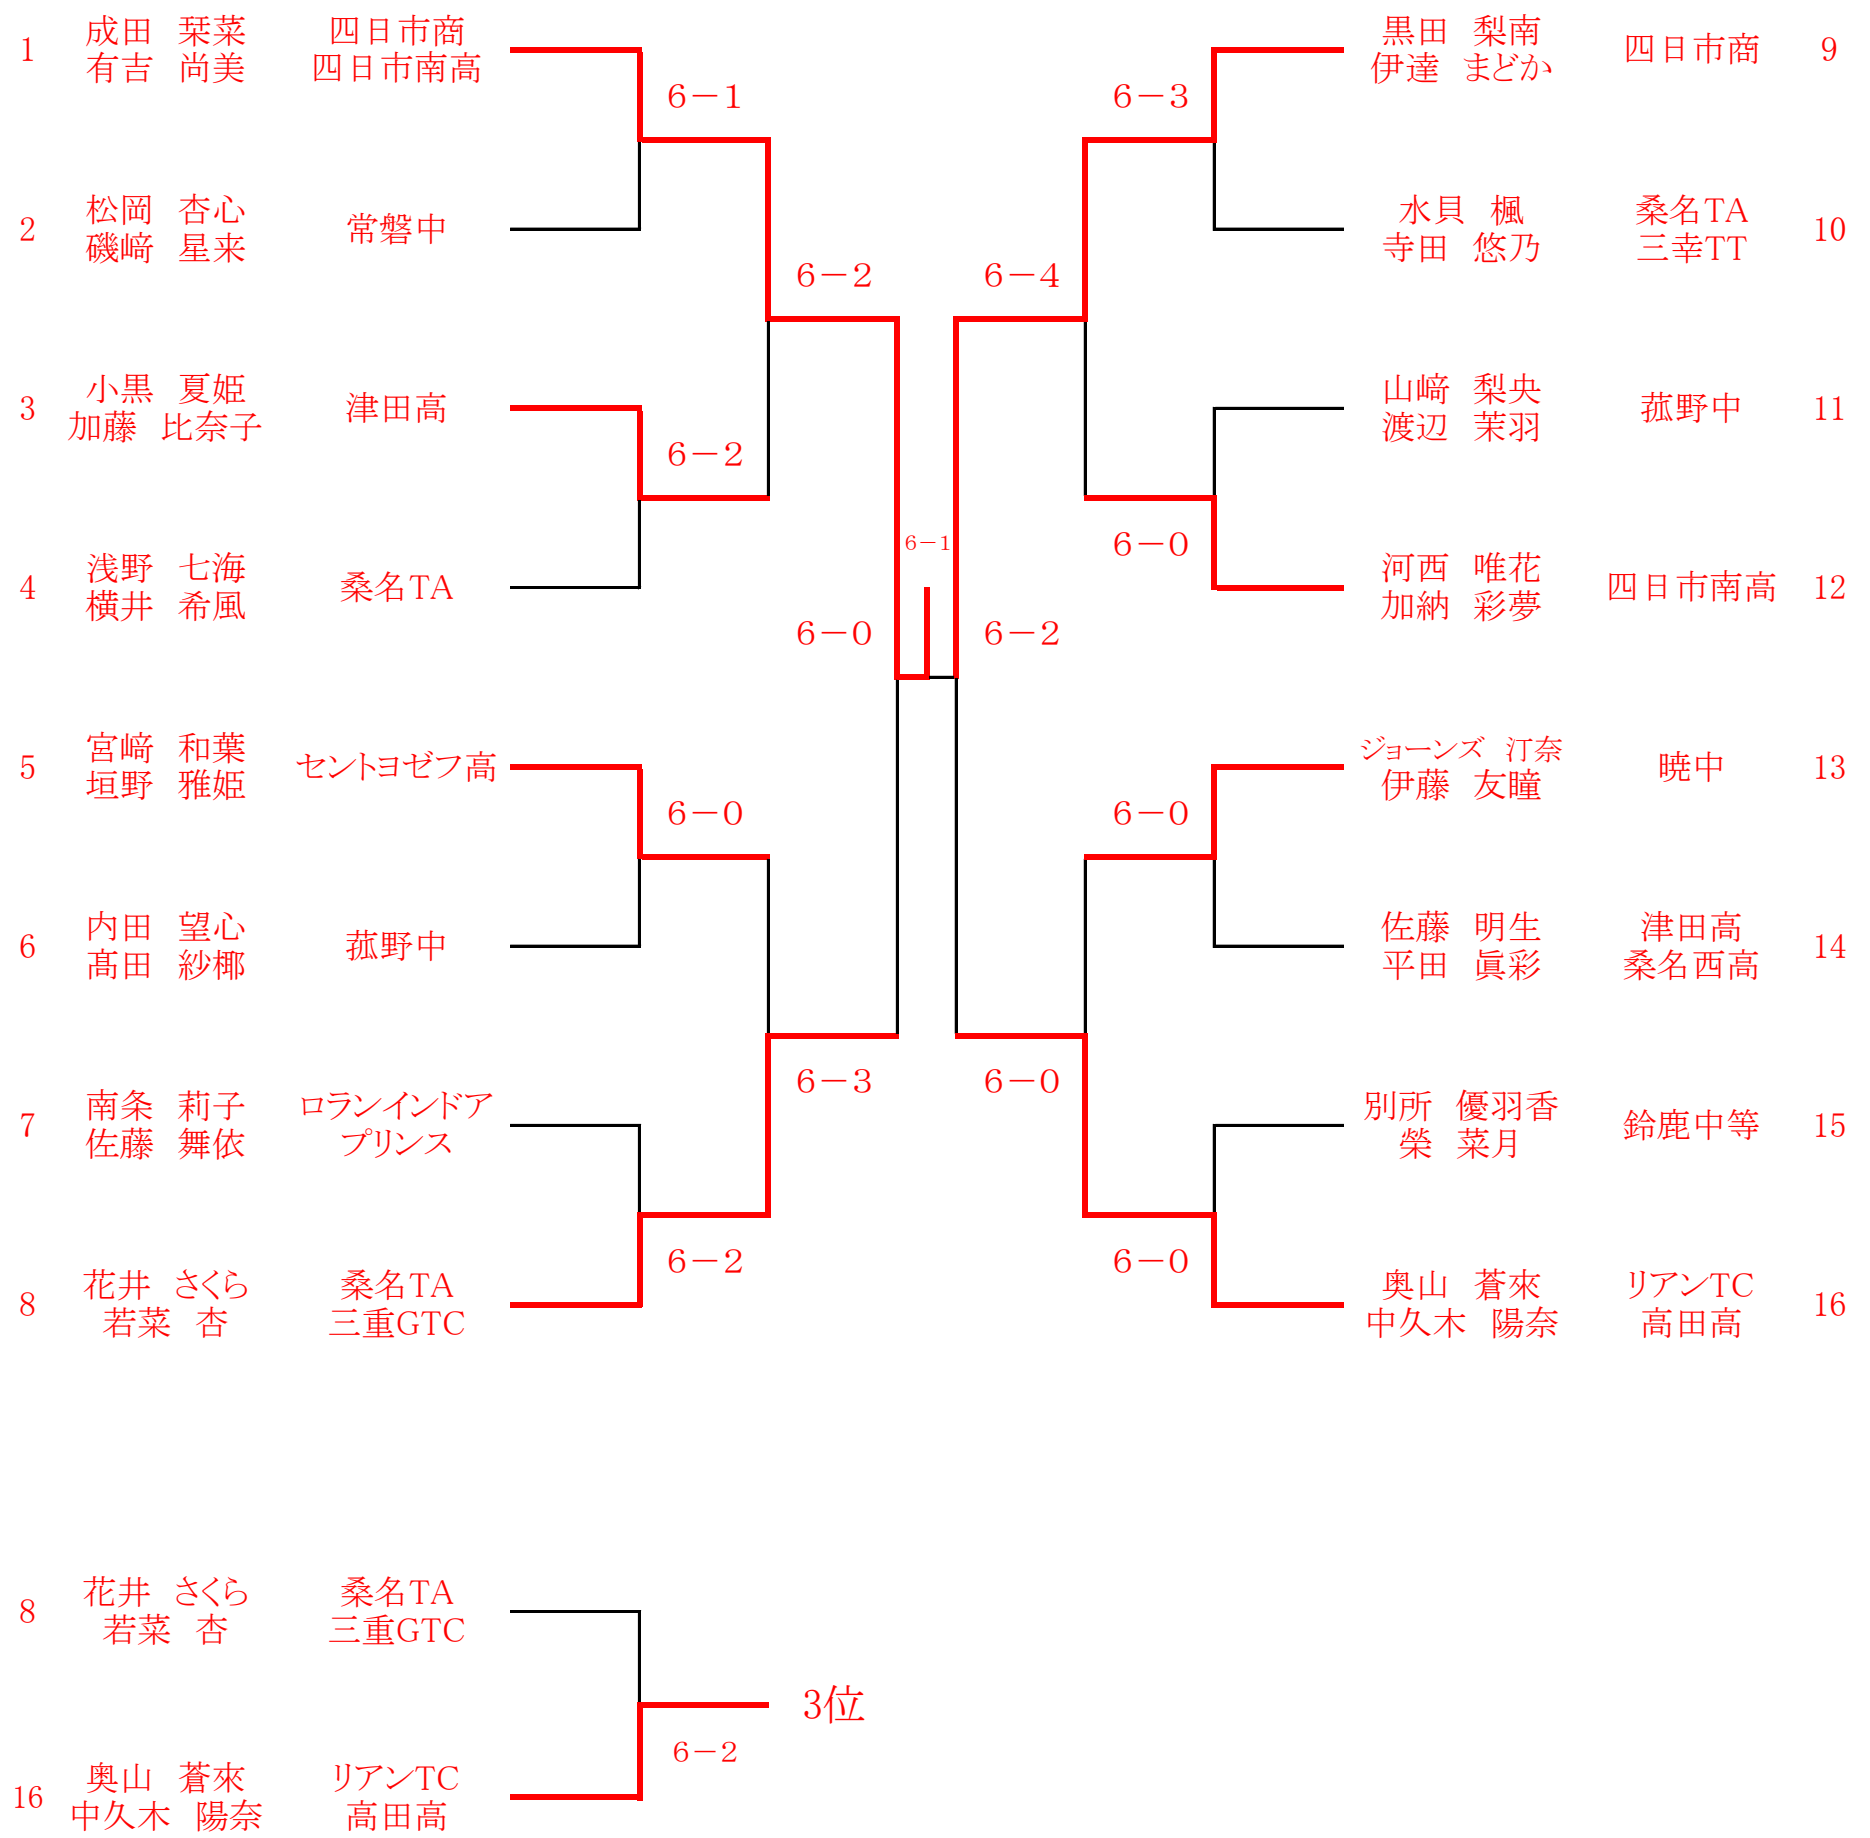

U18MS

U18MD

U16MS

U16MD

U14MS

U14MD

U12MS

1	浅井 健斗	鈴鹿ジュニア	6-0	宗 航平	三重GTC	34
2	柴田 琉仁	三重GTC	6-2	広部 創志	ニックインドア	35
3	田中 昊宇	SSG	6-1	山田 蒼生	桑名TA	36
4	服部 倅ノ助	三重GTC	6-1	岡本 幸大	IFTC	37
5	小竹 優哉	アクシズ	6-0	島村 颯人	ロランインドア	38
6	小長谷 斗真	桑名TA	6-0	朝比奈 世侑	ATK	39
7	渡部 晴	三重GTC	6-0	斎藤 健志	三重GTC	40
8	高橋 優河	オリンピアSC	6-2	寺田 陽喜	SSG	41
9	水野 舜弥	IFTC	6-1	村上 昂大朗	鈴鹿ジュニア	42
10	廣瀬 航平	SSG	6-2	仁木 健士郎	ニックインドア	43
11	廣部 瑛介	伊賀TA	6-1	尾崎 椎名	三重GTC	44
12	苗村 旭人	三重GTC	6-0	笠井 浩大	SSG	45
13	吉田 銀河	桑名TA	6-0	近藤 光流	テニスラウンジ	46
14	栞山 慧哉	テニスラウンジ	6-4	安藤 正翔	ロランインドア	47
15	川北 夏楓	ニックインドア	6-3	川邊 唯人	アクシズ	48
16	内山 惺陽	ロランインドア	6-2	芦田 宗馬	三重GTC	49
17	徳丸 旺児郎	三重GTC	6-0	村木 一星	リアンTC	50
18	伊藤 颯太	SSG	6-1	鈴木 大和	オリンピアSC	51
19	後藤 佳太	テニスラウンジ	6-2	小野 玄翔	三重GTC	52
20	秋本 竜輝	オリンピアSC	6-2	松田 昇明	鈴鹿ジュニア	53
21	宗 順成	三重GTC	6-2	小西 大耀	伊賀TA	54
22	福井 信導	ATK	W・O	川口 幸之助	SSG	55
23	矢野 維吹	三重GTC	6-5	吉田 蒼馬	桑名TA	56
24	森岡 健斗	IFTC	6-0	伊藤 彩人	三重GTC	57
25	新名 珠結平	ロランインドア	6-0	中島 悠翔	三重GTC	58
26	植村 太一	鈴鹿ジュニア	6-0	大川 琉ノ輔	ロランインドア	59
27	松宮 楓	三重GTC	6-5	井口 漣	アクシズ	60
28	川出 結仁	SSG	6-3	青山 日	桑名TA	61
29	近藤 碧人	オリンピアSC	6-2	石田 悠真	ニックインドア	62
30	隈元 峻次郎	三重GTC	6-0	眞弓 凜空	SSG	63
31	小出 壮真	桑名TA	6-0	吉本 大介	ATK	64
32	村田 要輔	アクシズ	6-5	鈴木 晴	三重GTC	65
33	山本 泰寿	ロランインドア	6-0			

33 山本 泰寿 ロランインドア
65 鈴木 晴 三重GTC

6-2 3位

17 徳丸 旺児郎 三重GTC
18 伊藤 颯太 SSG
49 芦田 宗馬 三重GTC
50 村木 一星 リアンTC

6-5
6-4 5位

17 徳丸 旺児郎 三重GTC
50 村木 一星 リアンTC

6-4 7位

U12MD

U18WS

U18WD

U16WS

U16WD

U14WS

U14WD

U12WS

U12WD