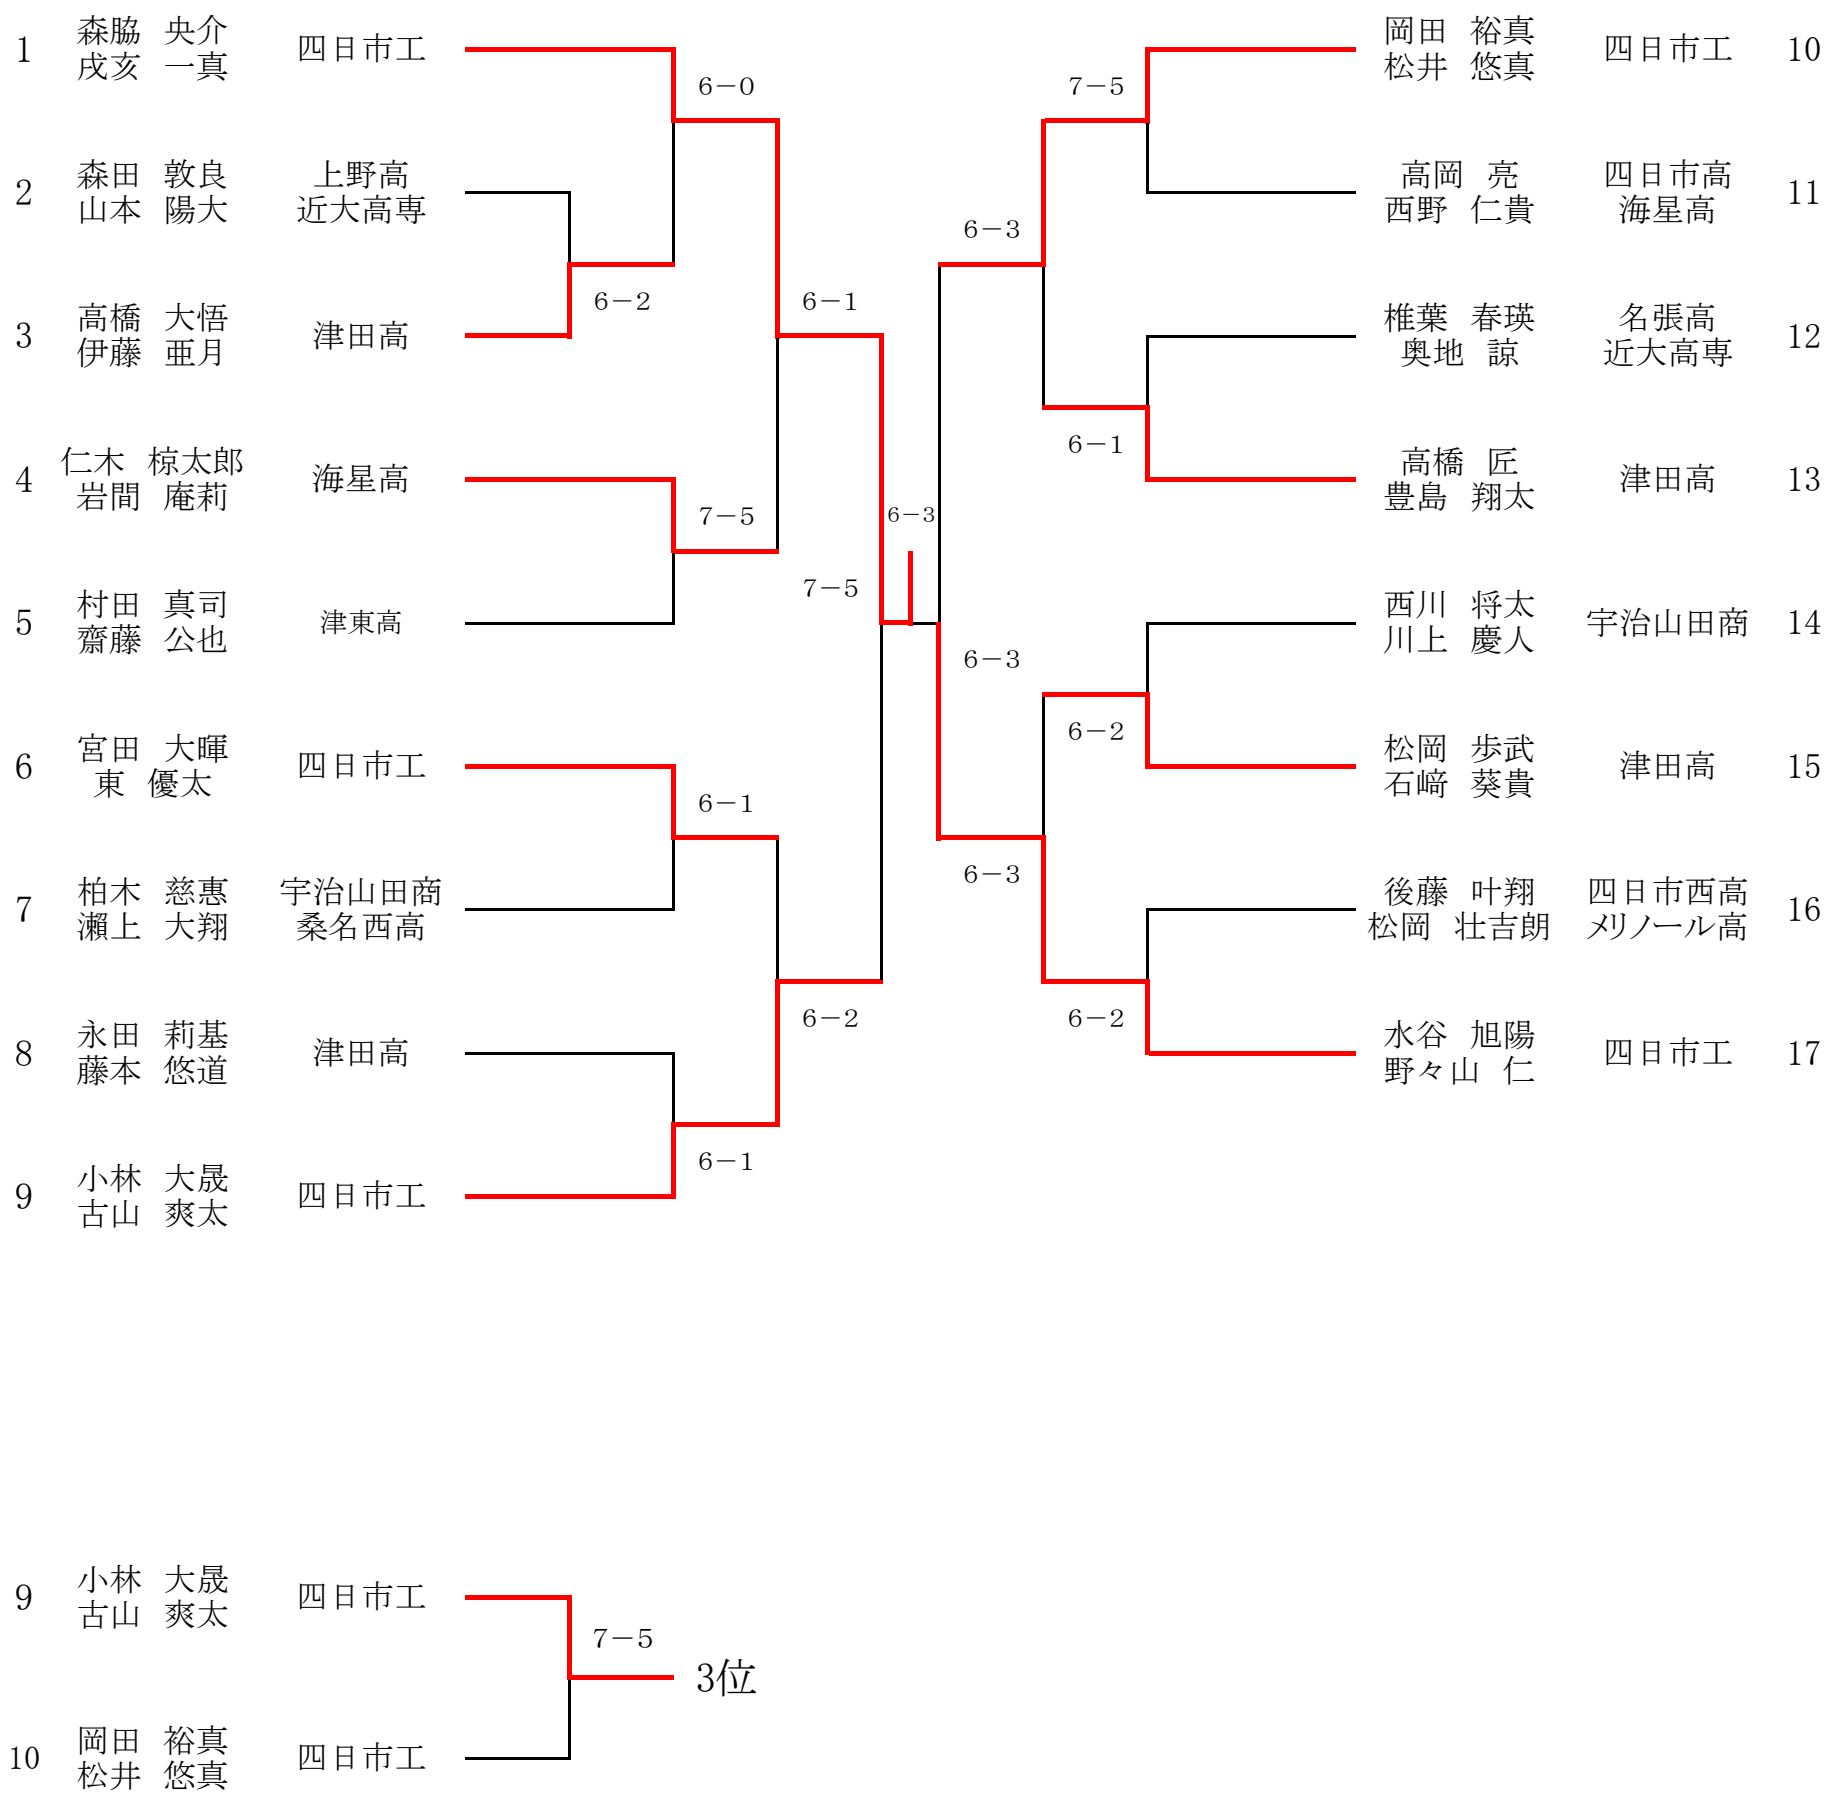

U18MS

U18MD

U16MS

U16MD

U14MS

U14MD

U12MS

1	浅井 健斗	鈴鹿ジュニア	6-0	宗 航平	三重GTC	34
2	柴田 琉仁	三重GTC	6-2	広部 創志	ニックインドア	35
3	田中 昊宇	SSG	6-1	山田 蒼生	桑名TA	36
4	服部 倅ノ助	三重GTC	6-1	岡本 幸大	IFTC	37
5	小竹 優哉	アクシズ	6-0	島村 颯人	ロランインドア	38
6	小長谷 斗真	桑名TA	6-0	朝比奈 世侑	ATK	39
7	渡部 晴	三重GTC	6-0	斎藤 健志	三重GTC	40
8	高橋 優河	オリンピアSC	6-2	寺田 陽喜	SSG	41
9	水野 舜弥	IFTC	6-1	村上 昂大朗	鈴鹿ジュニア	42
10	廣瀬 航平	SSG	6-2	仁木 健士郎	ニックインドア	43
11	廣部 瑛介	伊賀TA	6-1	尾崎 椎名	三重GTC	44
12	苗村 旭人	三重GTC	6-0	笠井 浩大	SSG	45
13	吉田 銀河	桑名TA	6-0	近藤 光流	テニスラウンジ	46
14	栞山 慧哉	テニスラウンジ	6-4	安藤 正翔	ロランインドア	47
15	川北 夏楓	ニックインドア	6-3	川邊 唯人	アクシズ	48
16	内山 惺陽	ロランインドア	6-2	芦田 宗馬	三重GTC	49
17	徳丸 旺児郎	三重GTC	6-0	村木 一星	リアンTC	50
18	伊藤 颯太	SSG	6-1	鈴木 大和	オリンピアSC	51
19	後藤 佳太	テニスラウンジ	6-2	小野 玄翔	三重GTC	52
20	秋本 竜輝	オリンピアSC	6-2	松田 昇明	鈴鹿ジュニア	53
21	宗 順成	三重GTC	6-2	小西 大耀	伊賀TA	54
22	福井 信導	ATK	W・O	川口 幸之助	SSG	55
23	矢野 維吹	三重GTC	6-5	吉田 蒼馬	桑名TA	56
24	森岡 健斗	IFTC	6-0	伊藤 彩人	三重GTC	57
25	新名 珠結平	ロランインドア	6-0	中島 悠翔	三重GTC	58
26	植村 太一	鈴鹿ジュニア	6-0	大川 琉ノ輔	ロランインドア	59
27	松宮 楓	三重GTC	6-5	井口 漣	アクシズ	60
28	川出 結仁	SSG	6-3	青山 日	桑名TA	61
29	近藤 碧人	オリンピアSC	6-2	石田 悠真	ニックインドア	62
30	隈元 峻次郎	三重GTC	6-0	眞弓 凜空	SSG	63
31	小出 壮真	桑名TA	6-0	吉本 大介	ATK	64
32	村田 要輔	アクシズ	6-5	鈴木 晴	三重GTC	65
33	山本 泰寿	ロランインドア	6-0			

33 山本 泰寿 ロランインドア
65 鈴木 晴 三重GTC

6-2 3位

17 徳丸 旺児郎 三重GTC
18 伊藤 颯太 SSG
49 芦田 宗馬 三重GTC
50 村木 一星 リアンTC

6-5
6-4 5位

17 徳丸 旺児郎 三重GTC
50 村木 一星 リアンTC

6-4 7位

U12MD

U18WS

U18WD

U16WS

U16WD

U14WS

U14WD

U12WS

U12WD