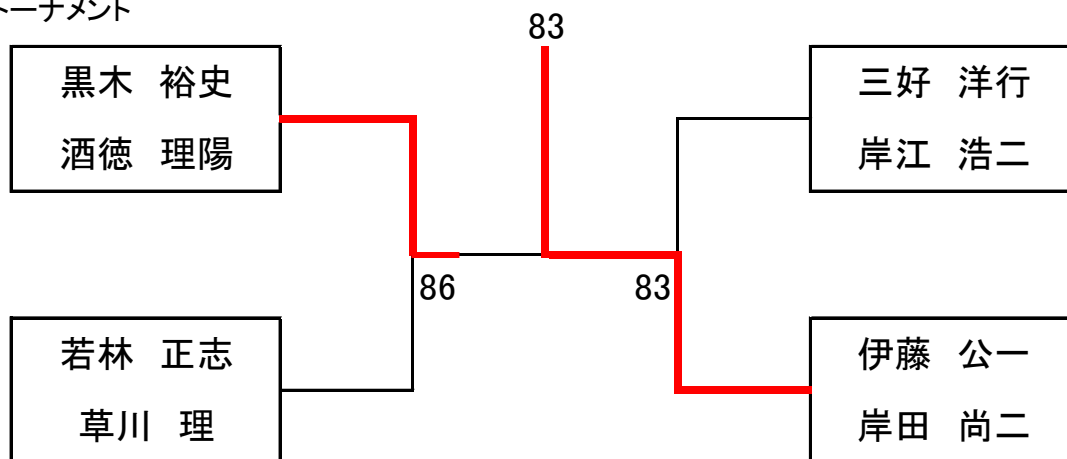

OV55男子 A		1	2	3	勝敗	順位	勝率
1	長谷川 克純 野呂 雅也		68	48	02	3	
2	三好 洋行 岸江 浩二	86		28	11	2	
3	黒木 裕史 酒徳 理陽	84	82		20	1	

OV55男子 B		1	2	3	勝敗	順位	勝率
1	伊藤 公一 岸田 尚二		83	82	20	1	
2	古山 直征 辰巳 佳夫	38		68	02	3	
3	若林 正志 草川 理	28	86		11	2	

決勝トーナメント