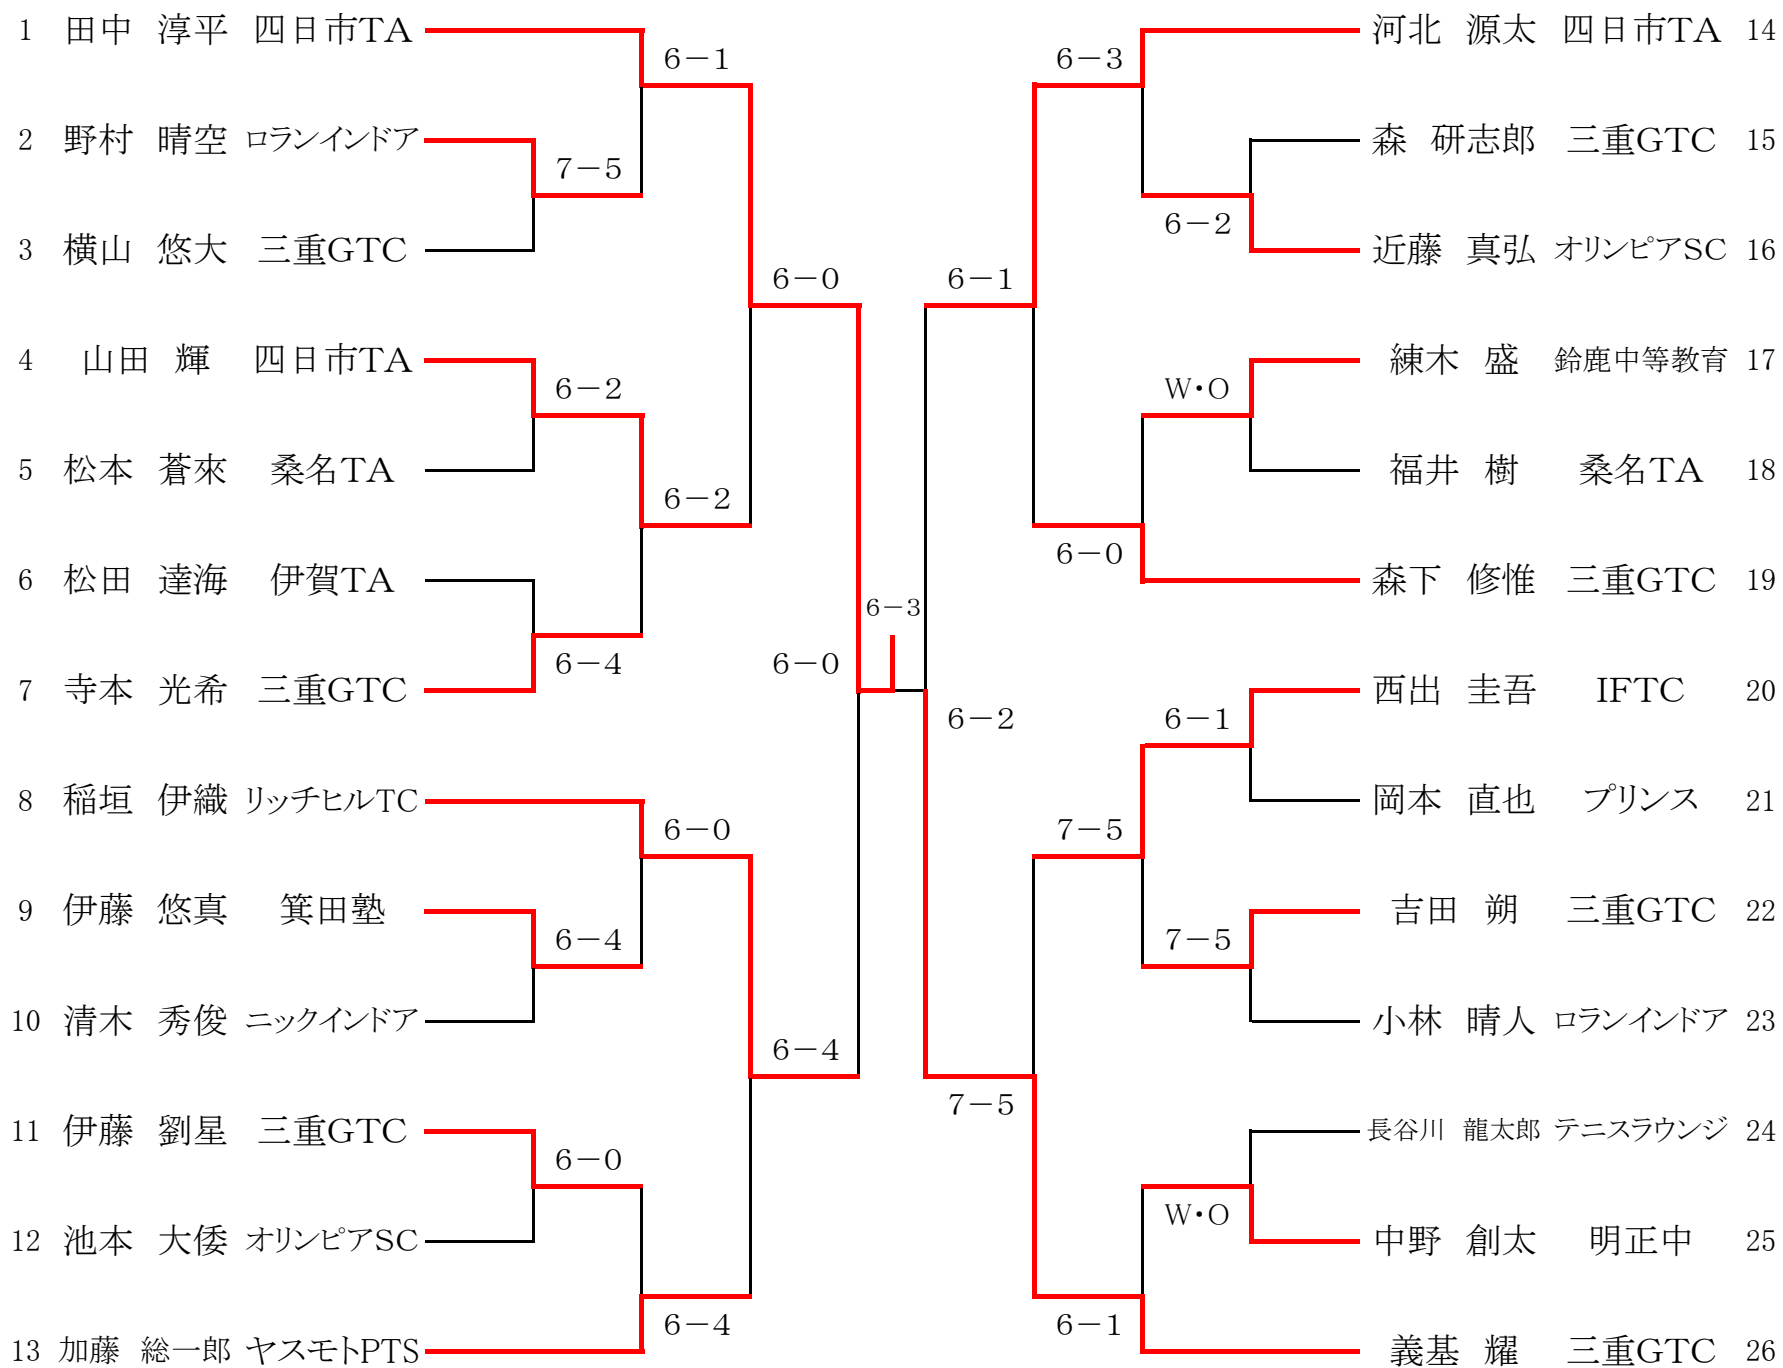

U18MS

U18MD

U16MS

東海中日三重県予選

U16MD

U14MS

U14MD

12MS

男子 順位戦

U12MD

18WS

U18WD

U16WS

U16WD

U14WS

U14WD

12WS

女子 順位戦

U12WD