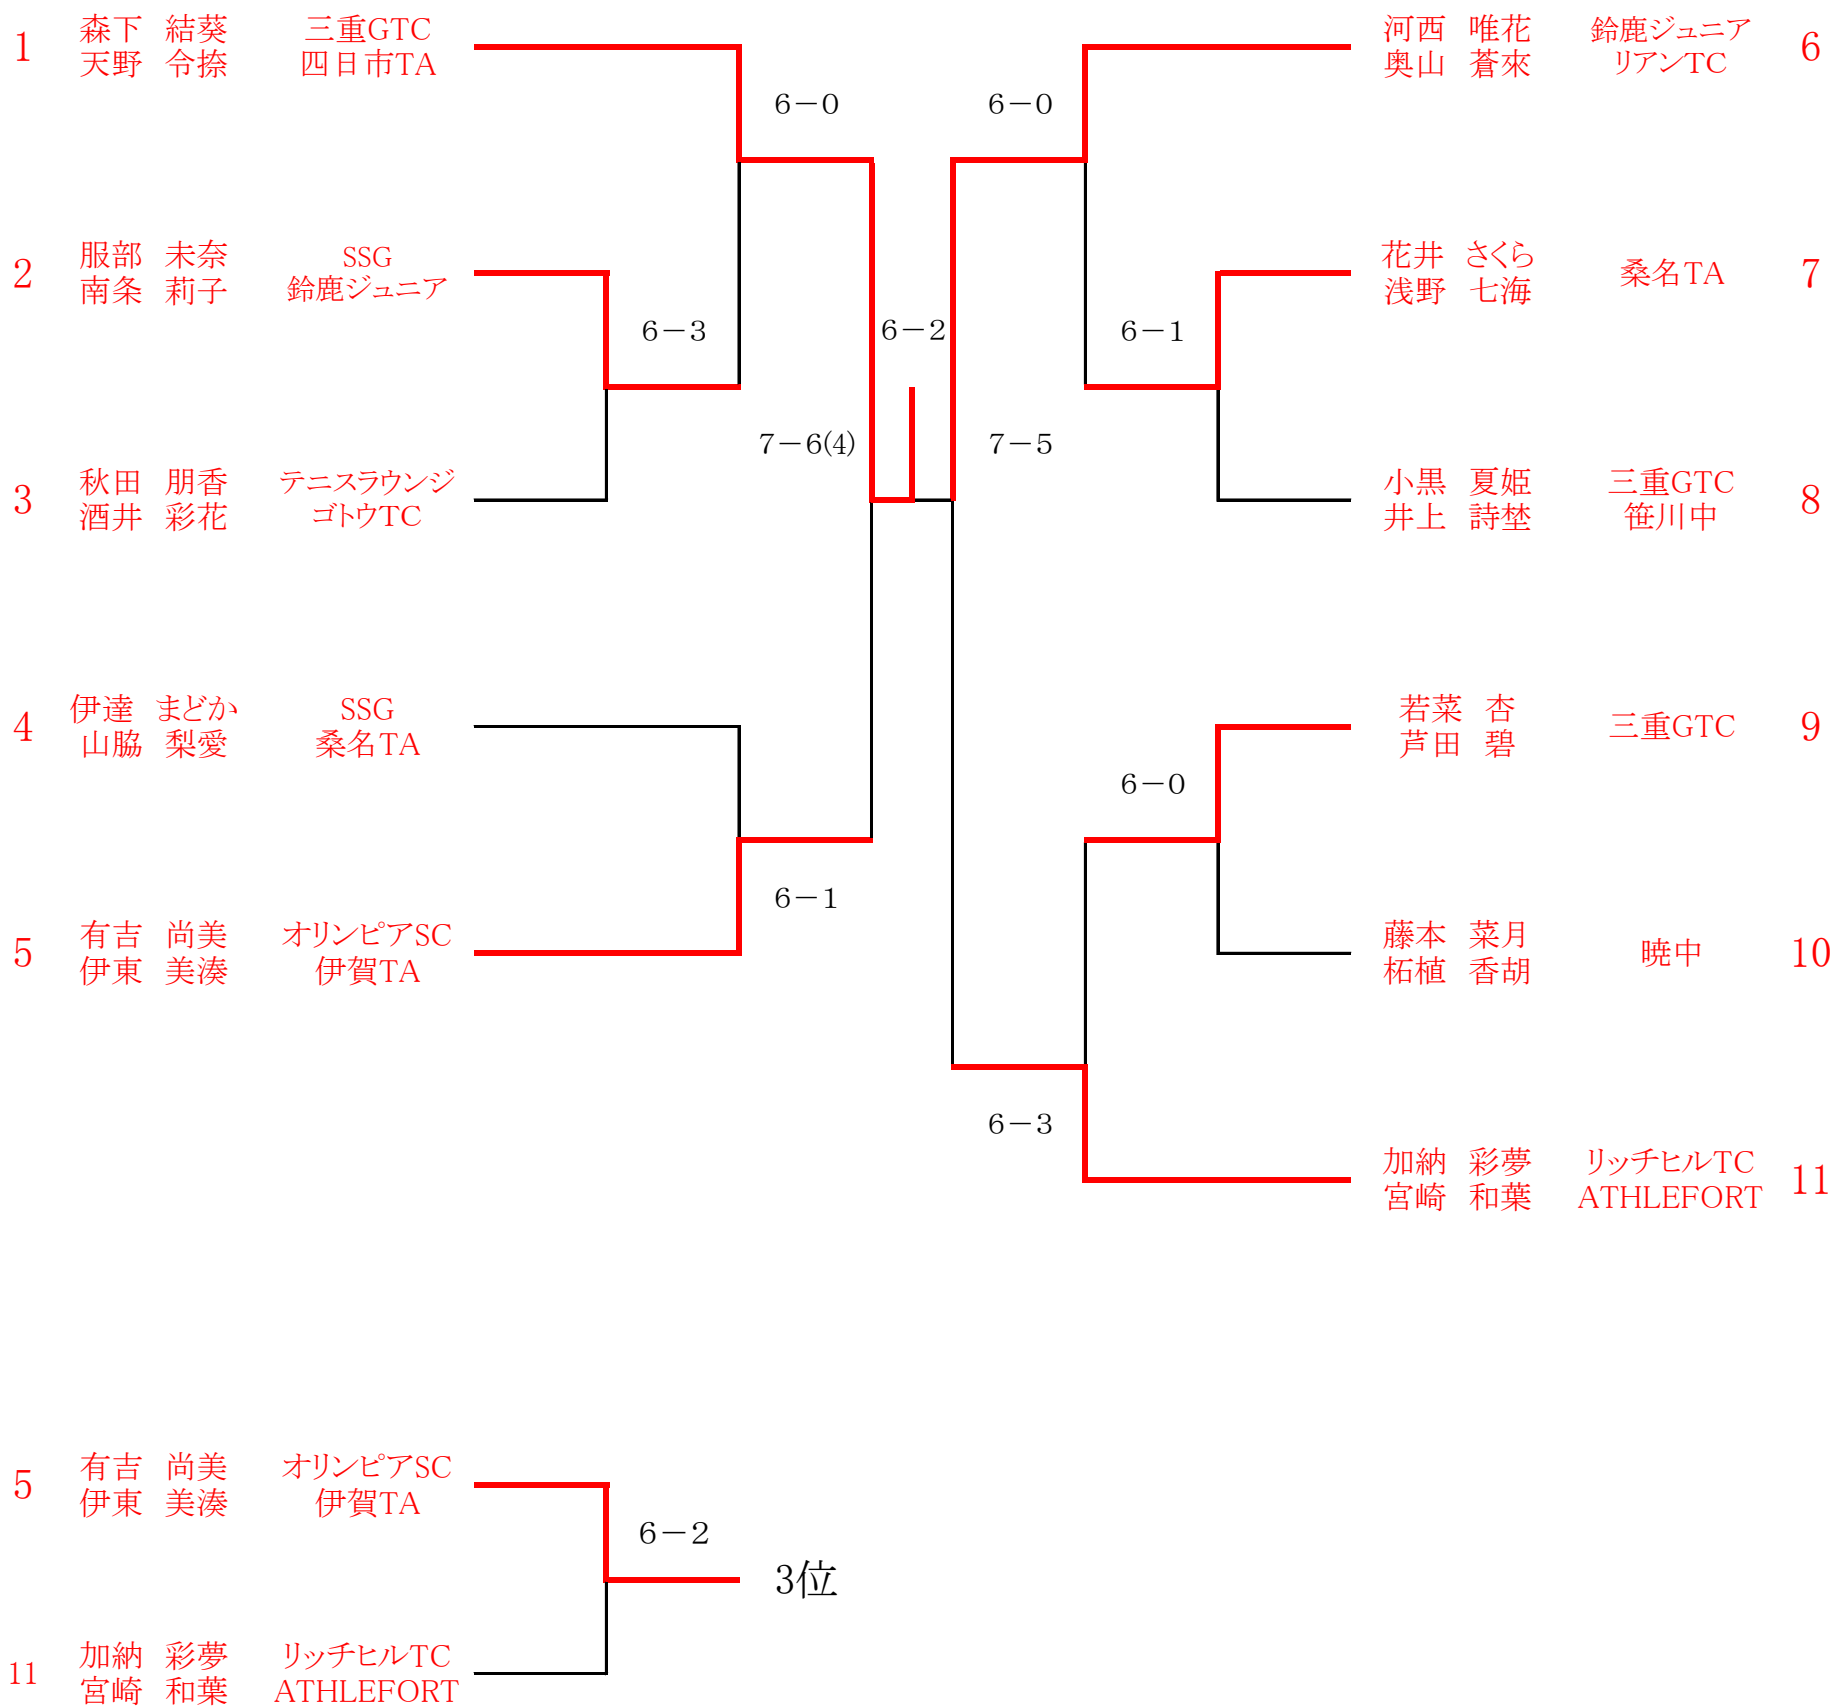

男子 順位戦

U12MD

18WS

U18WD

U16WS

U16WD

U14WS

U14WD

12WS

女子 順位戦

U12WD