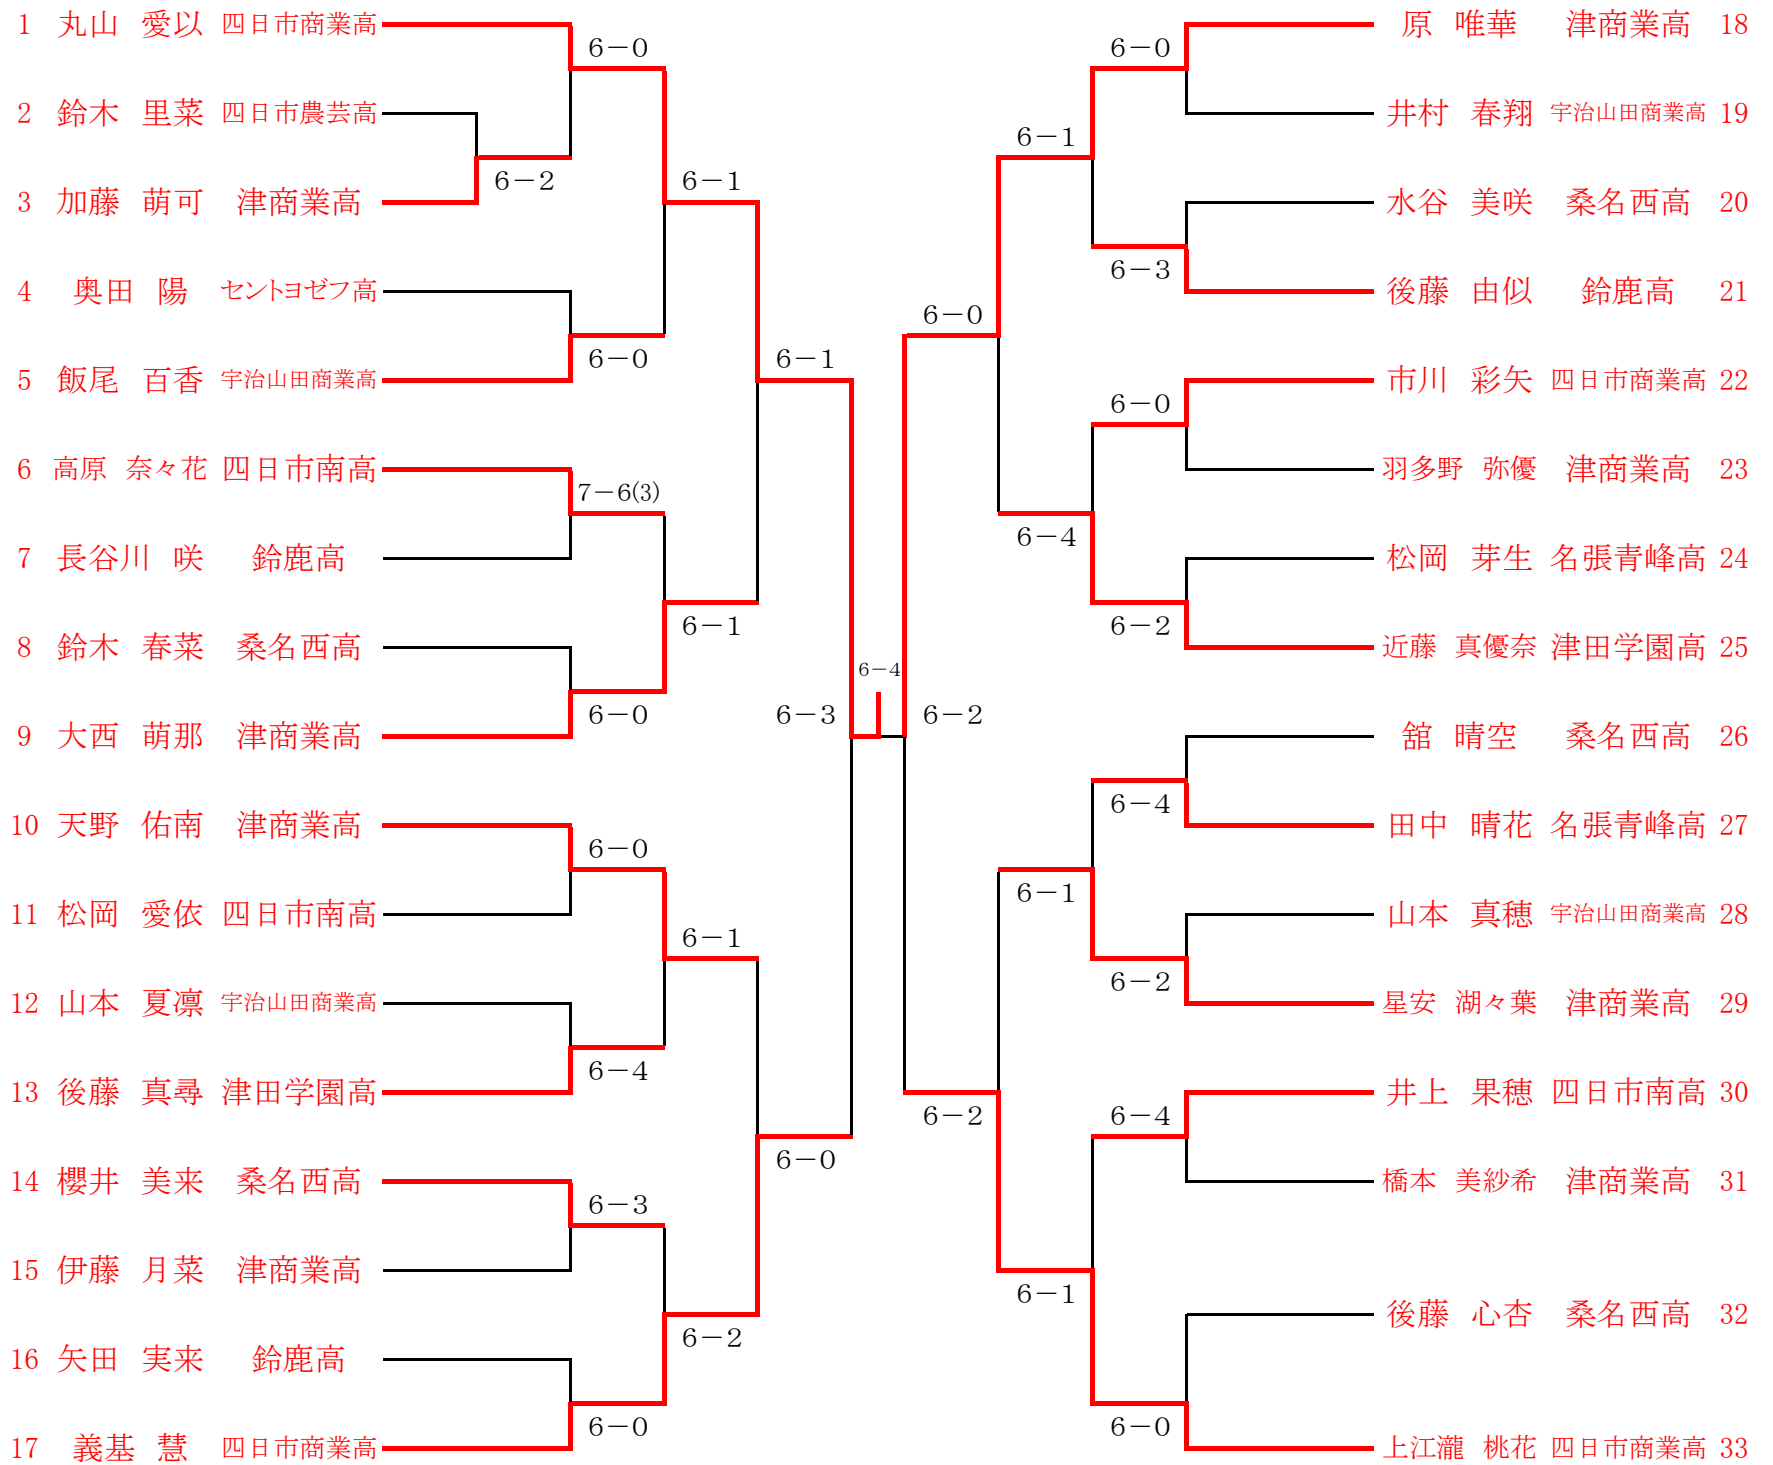

U18MS

U18MD

U16MS

東海中日三重県予選

U16MD

U14MS

U14MD

12MS

男子 順位戦

U12MD

18WS

U18WD

U16WS

U16WD

U14WS

U14WD

12WS

女子 順位戦

U12WD