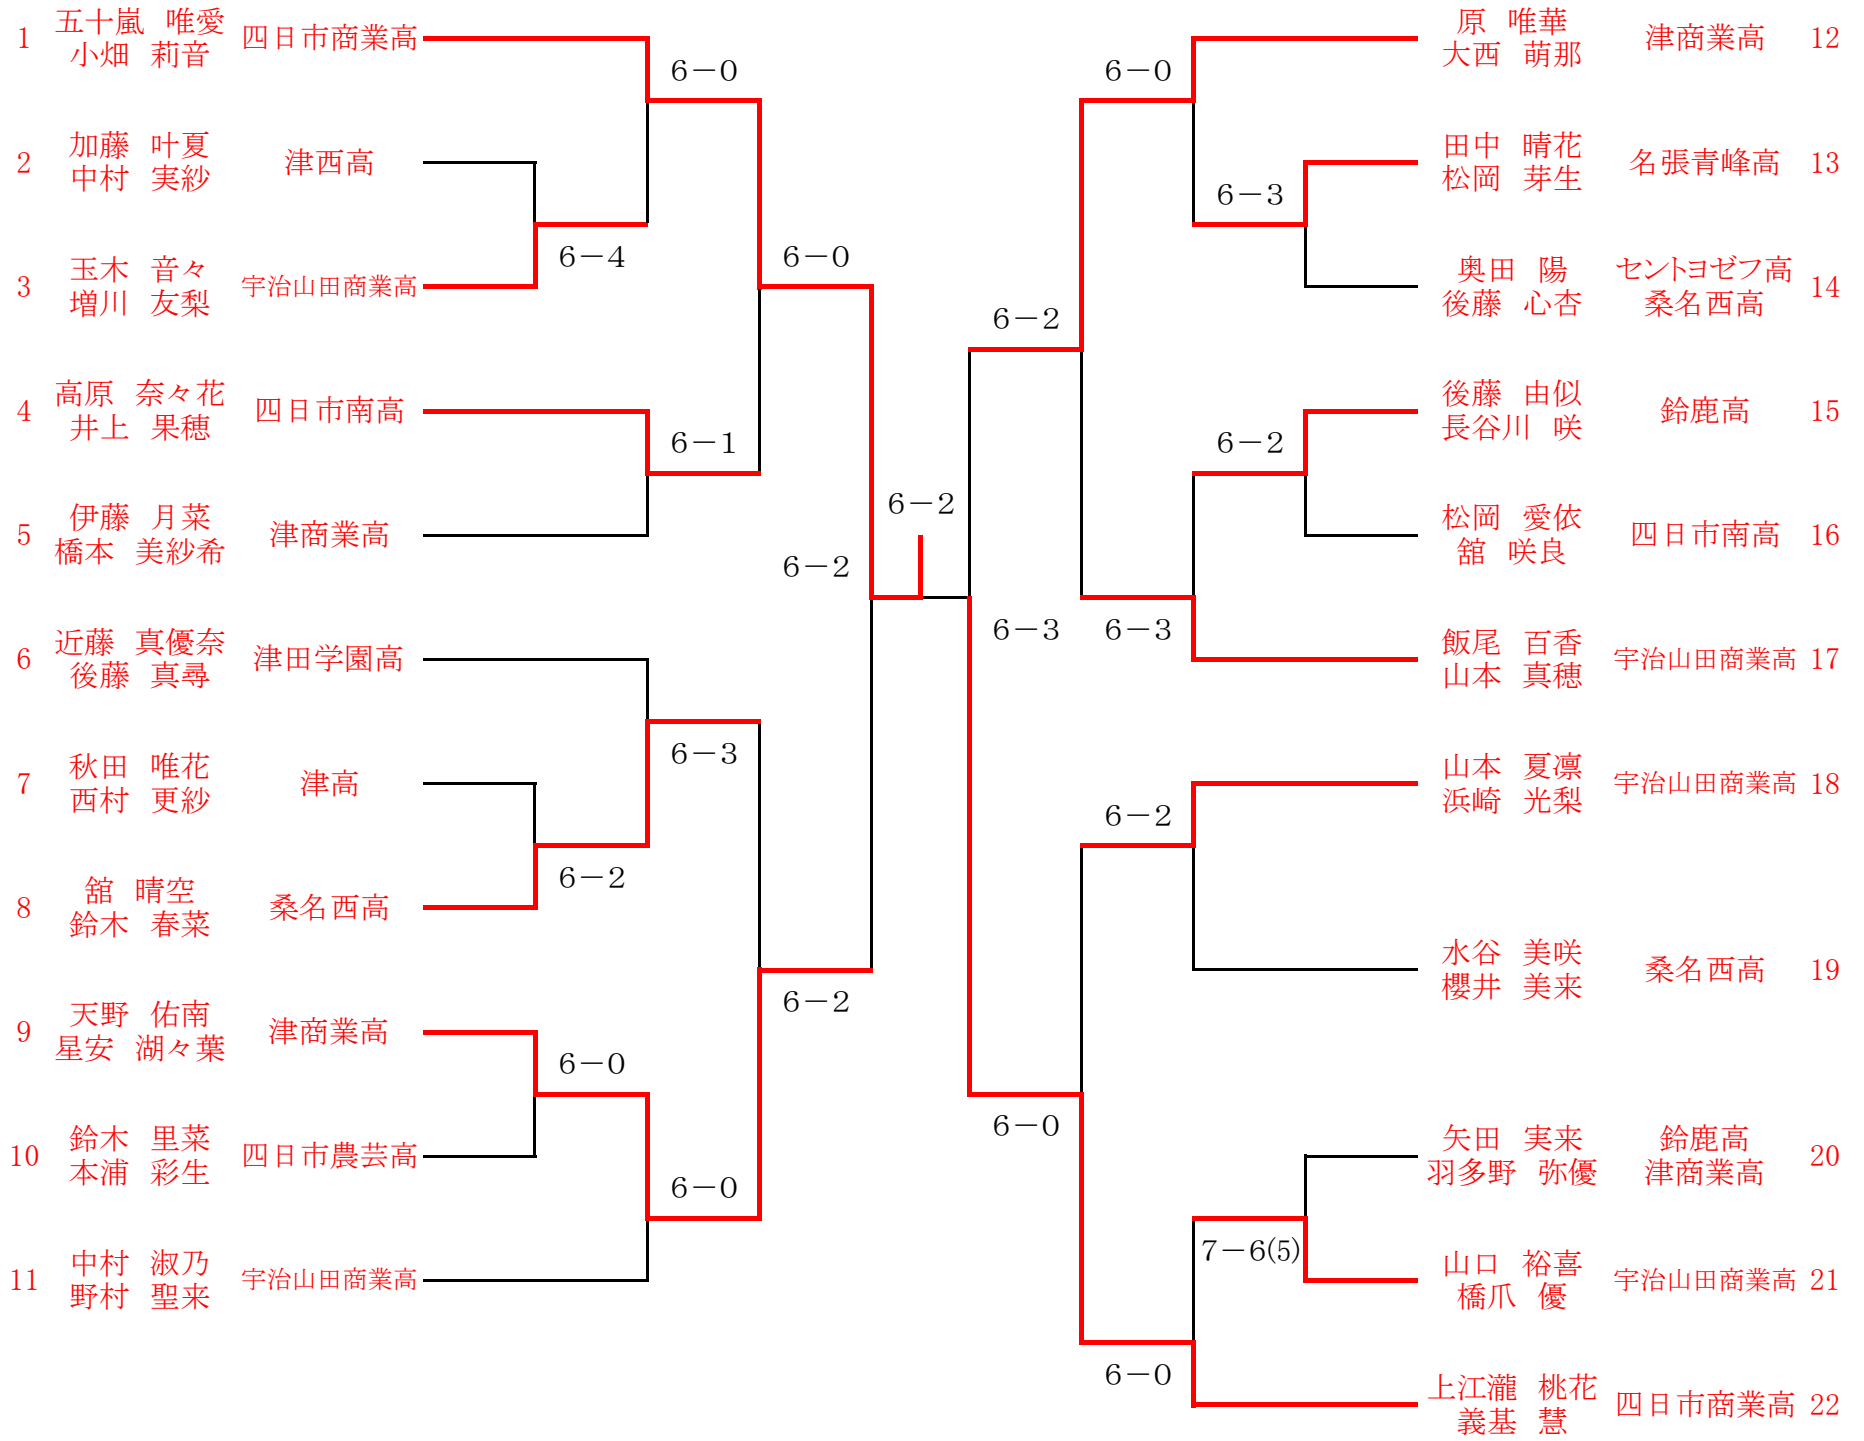

男子 順位戦

U12MD

18WS

U18WD

U16WS

U16WD

U14WS

U14WD

12WS

女子 順位戦

U12WD