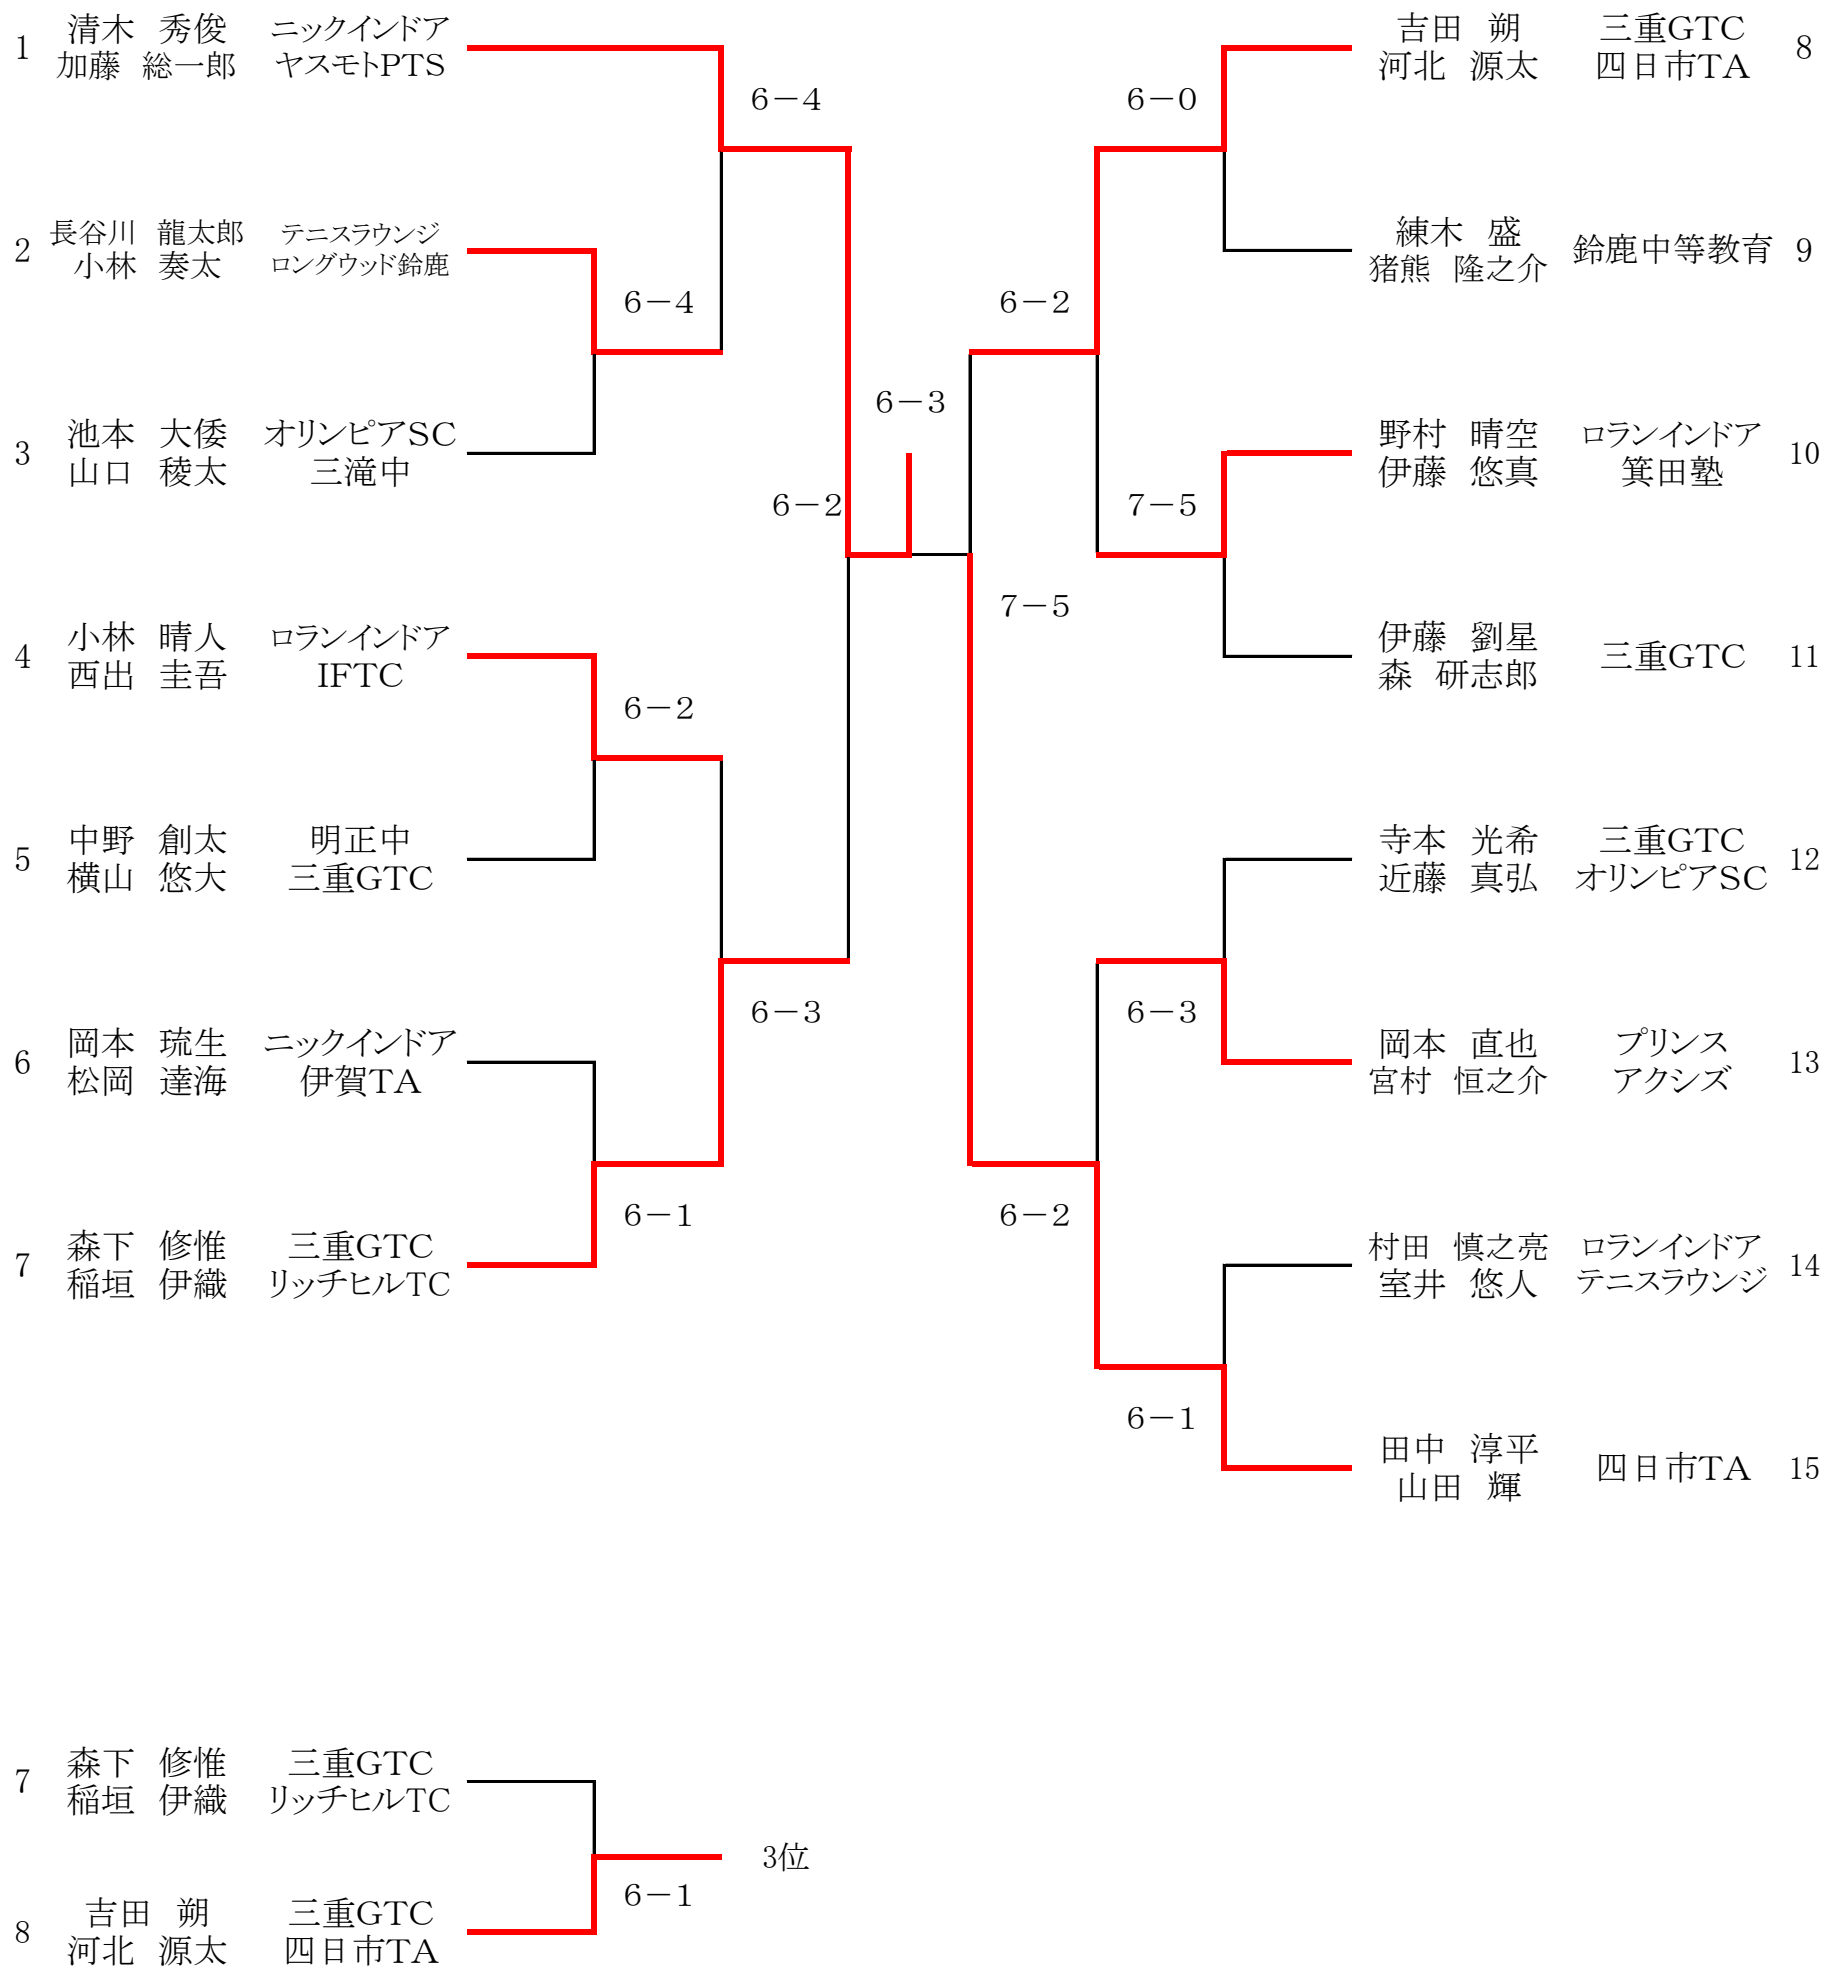

U18MS

U18MD

U16MS

東海中日三重県予選

U16MD

U14MS

U14MD

12MS

男子 順位戦

U12MD

18WS

U18WD

U16WS

U16WD

U14WS

U14WD

12WS

女子 順位戦

U12WD