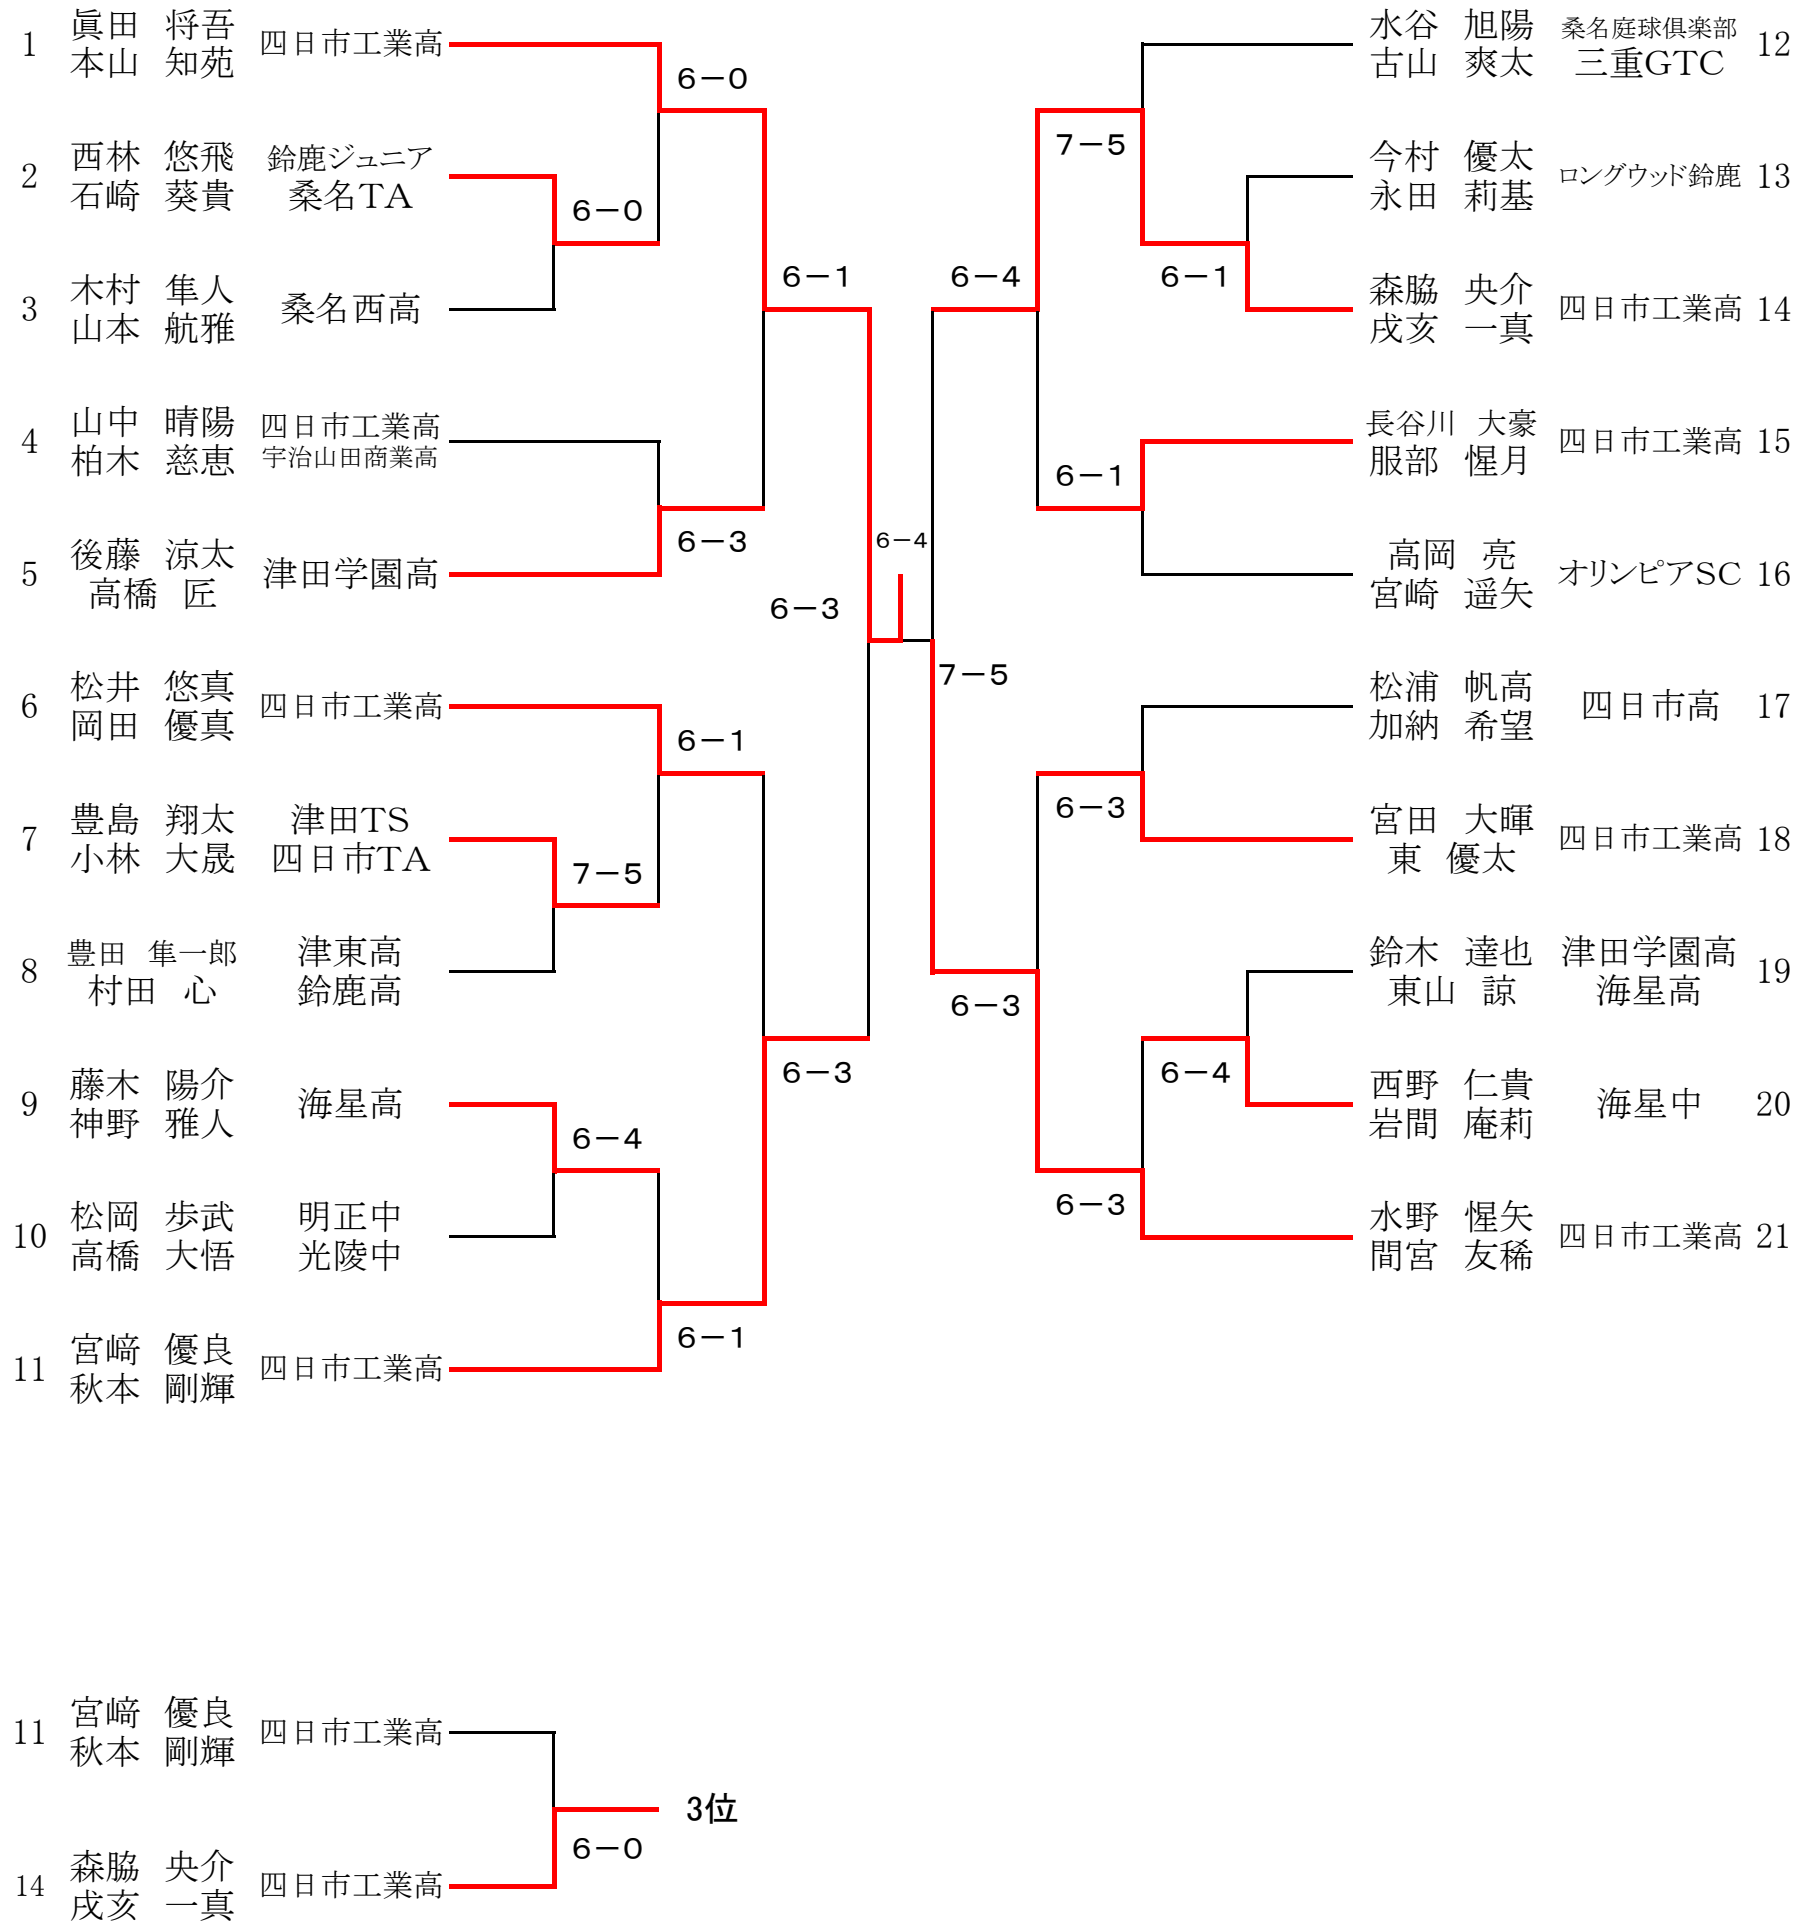

U18MS

U18MD

U16MS

東海中日三重県予選

U16MD

U14MS

U14MD

12MS

男子 順位戦

U12MD

18WS

U18WD

U16WS

U16WD

U14WS

U14WD

12WS

女子 順位戦

U12WD