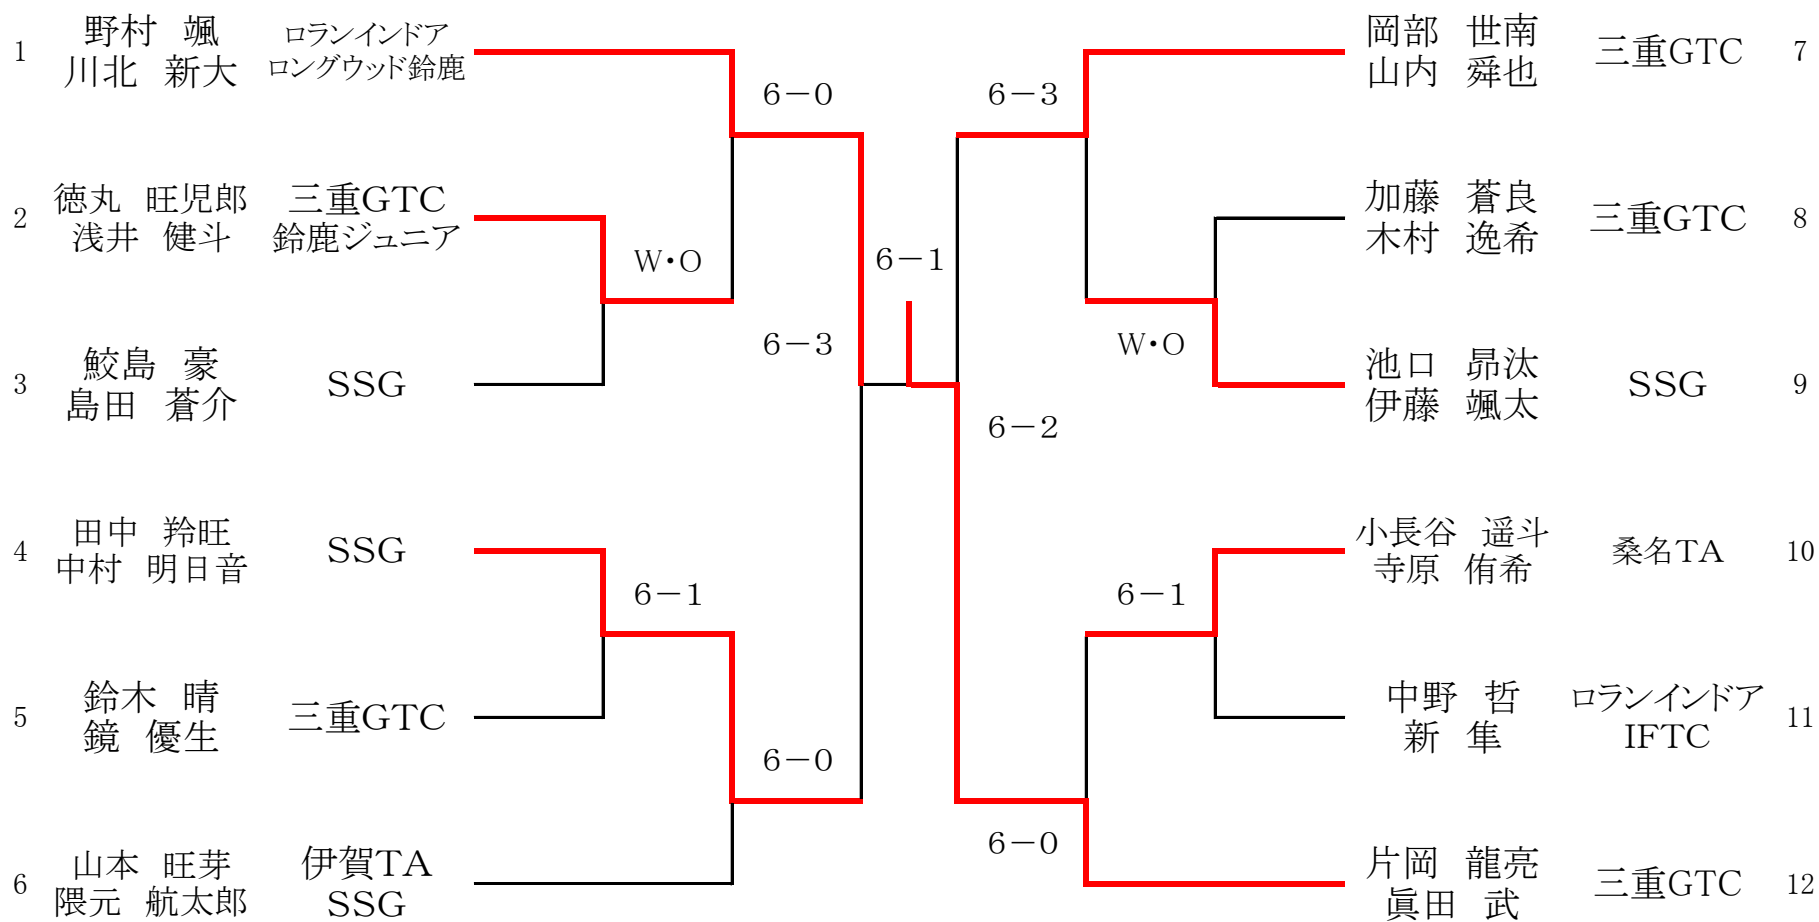

U18MS

U18MD

U16MS

東海中日三重県予選

U16MD

U14MS

U14MD

12MS

男子 順位戦

U12MD

18WS

U18WD

U16WS

U16WD

U14WS

U14WD

12WS

女子 順位戦

U12WD