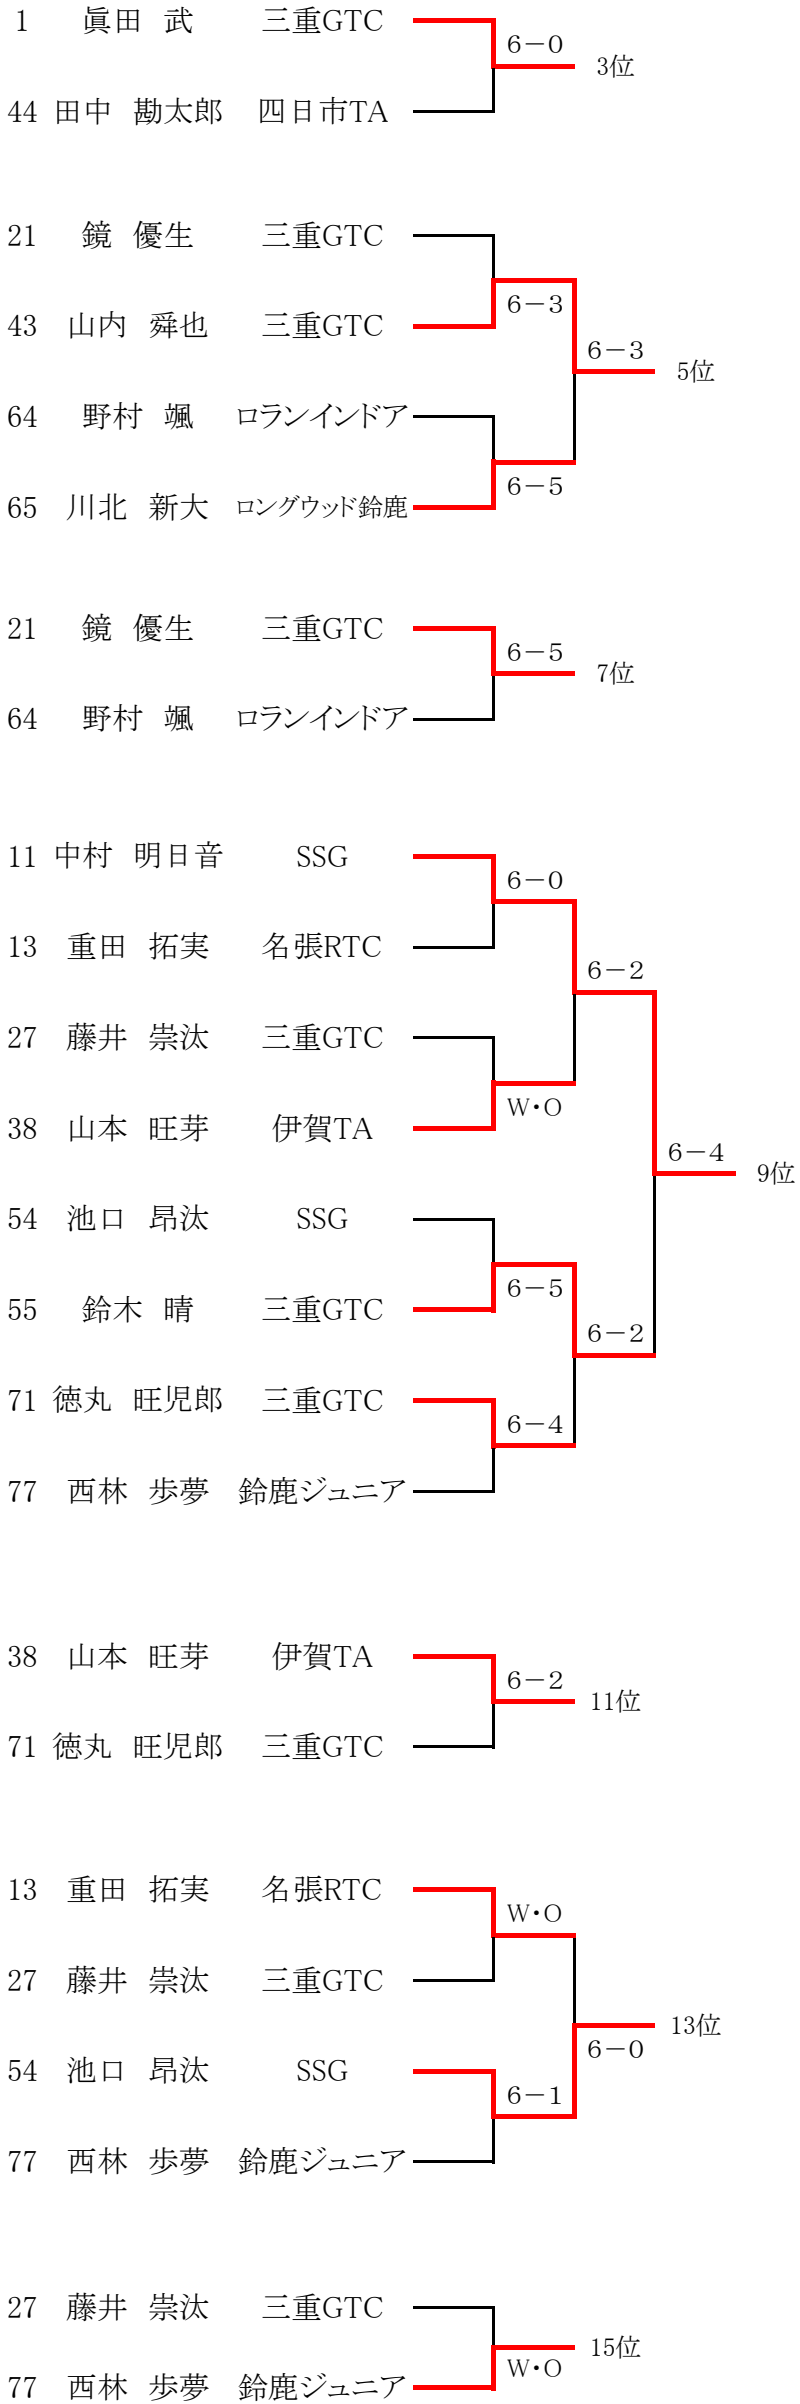

U18MS

U18MD

U16MS

東海中日三重県予選

U16MD

U14MS

U14MD

12MS

男子 順位戦

U12MD

18WS

U18WD

U16WS

U16WD

U14WS

U14WD

12WS

女子 順位戦

U12WD