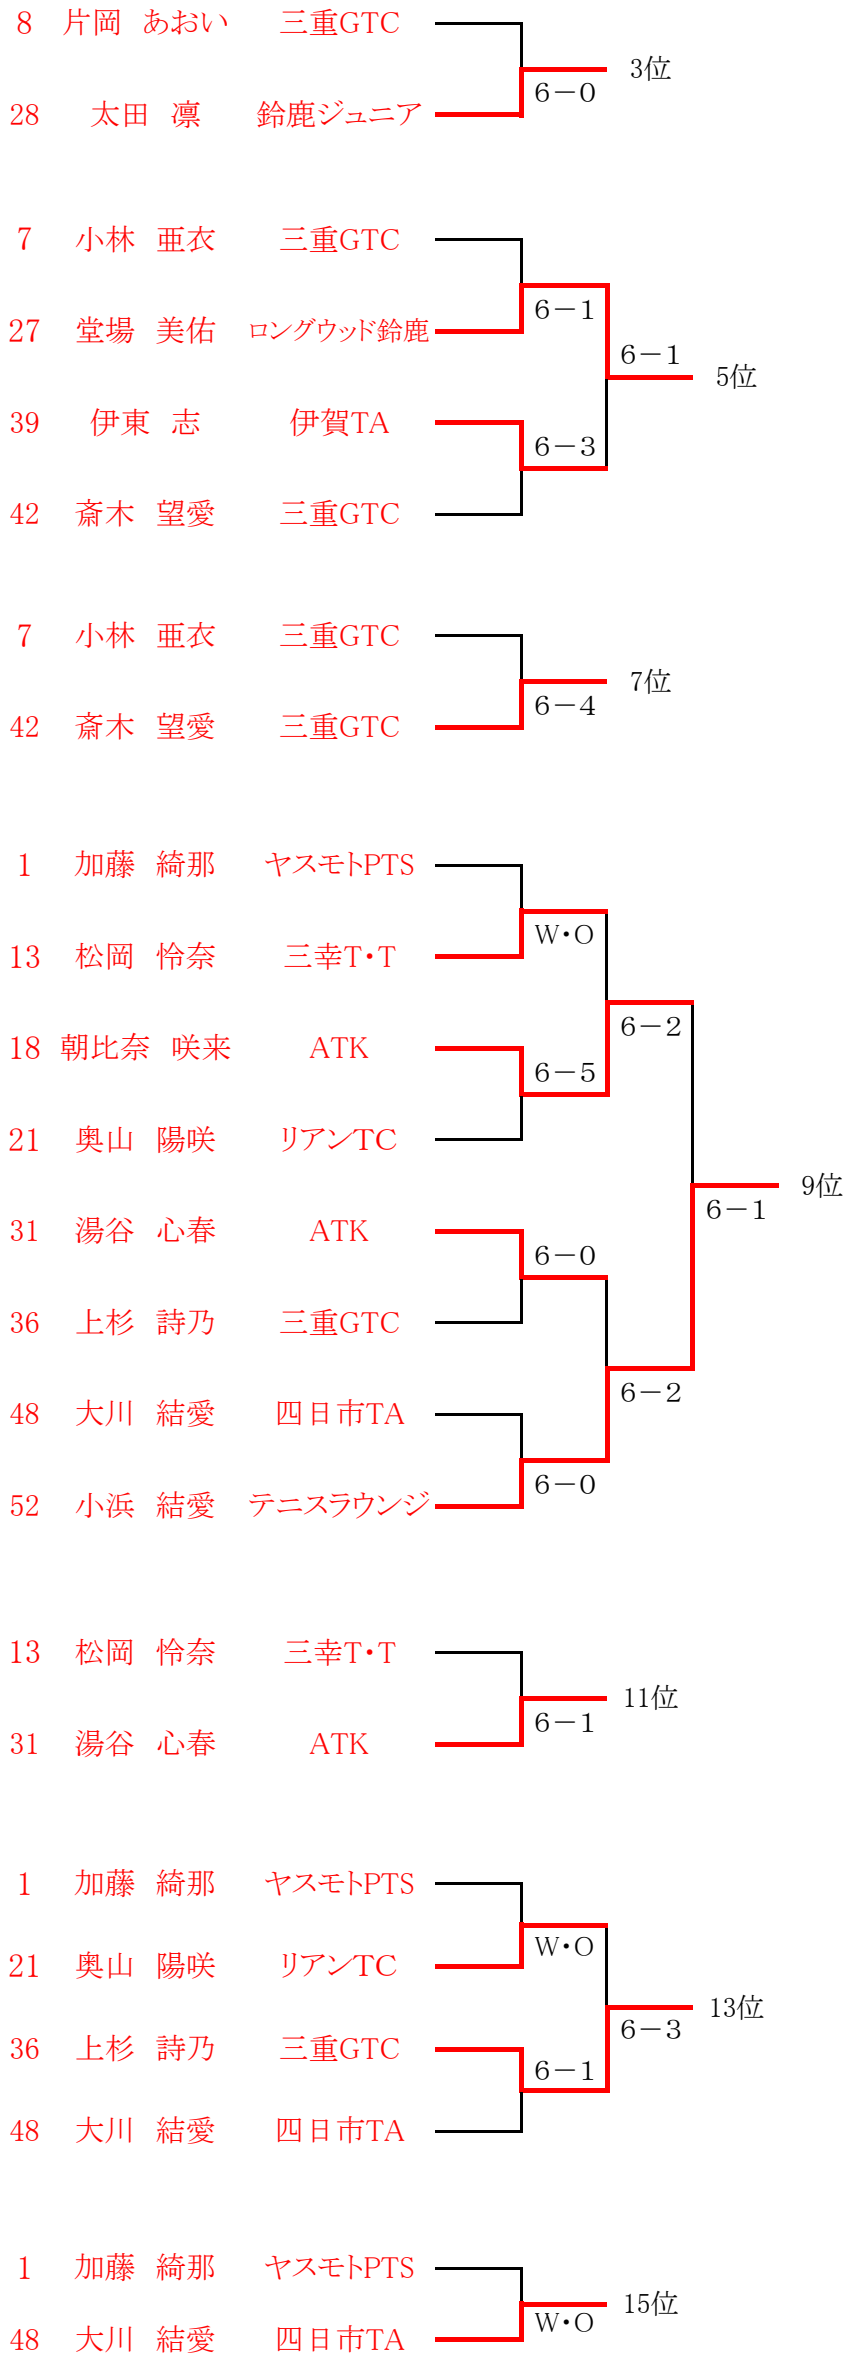

U18MS

U18MD

U16MS

東海中日三重県予選

U16MD

U14MS

U14MD

12MS

男子 順位戦

U12MD

18WS

U18WD

U16WS

U16WD

U14WS

U14WD

12WS

女子 順位戦

U12WD