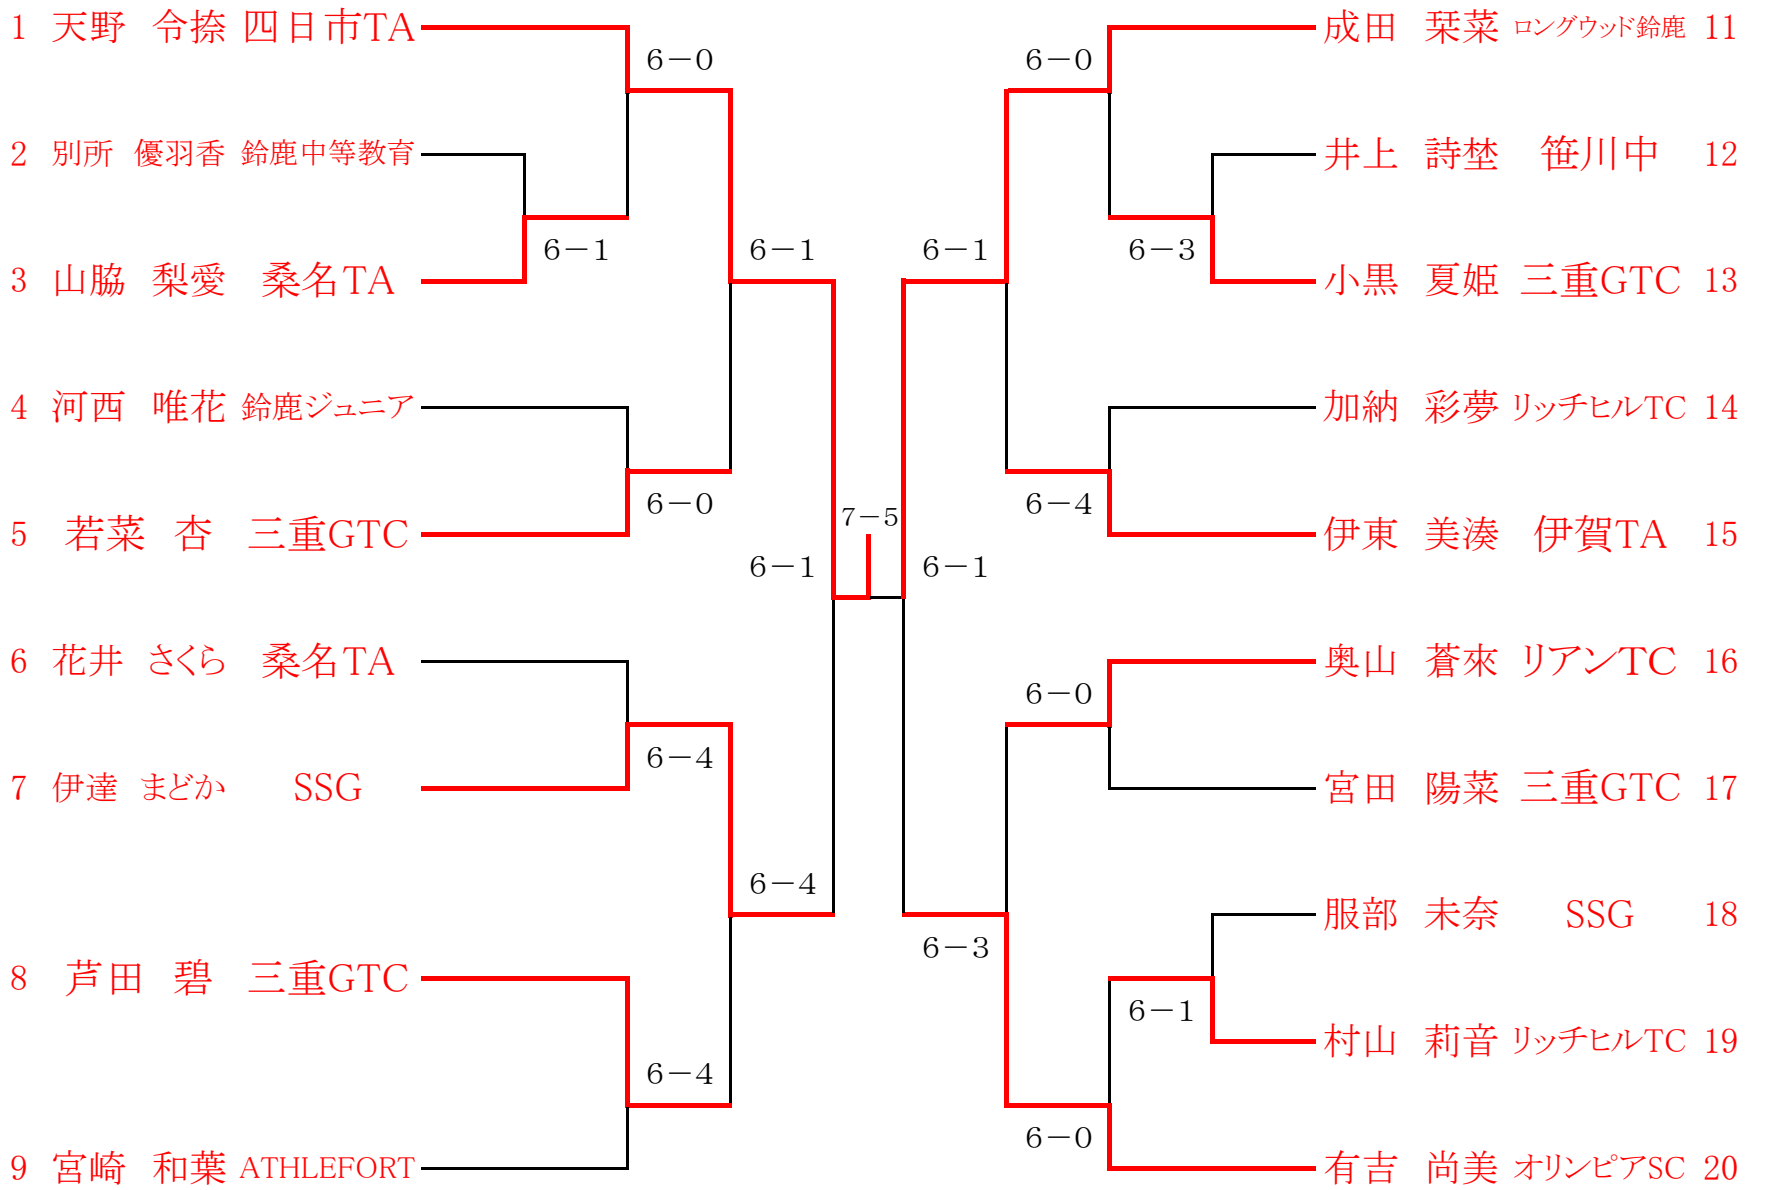

男子 順位戦

U12MD

18WS

U18WD

U16WS

U16WD

U14WS

U14WD

12WS

女子 順位戦

U12WD