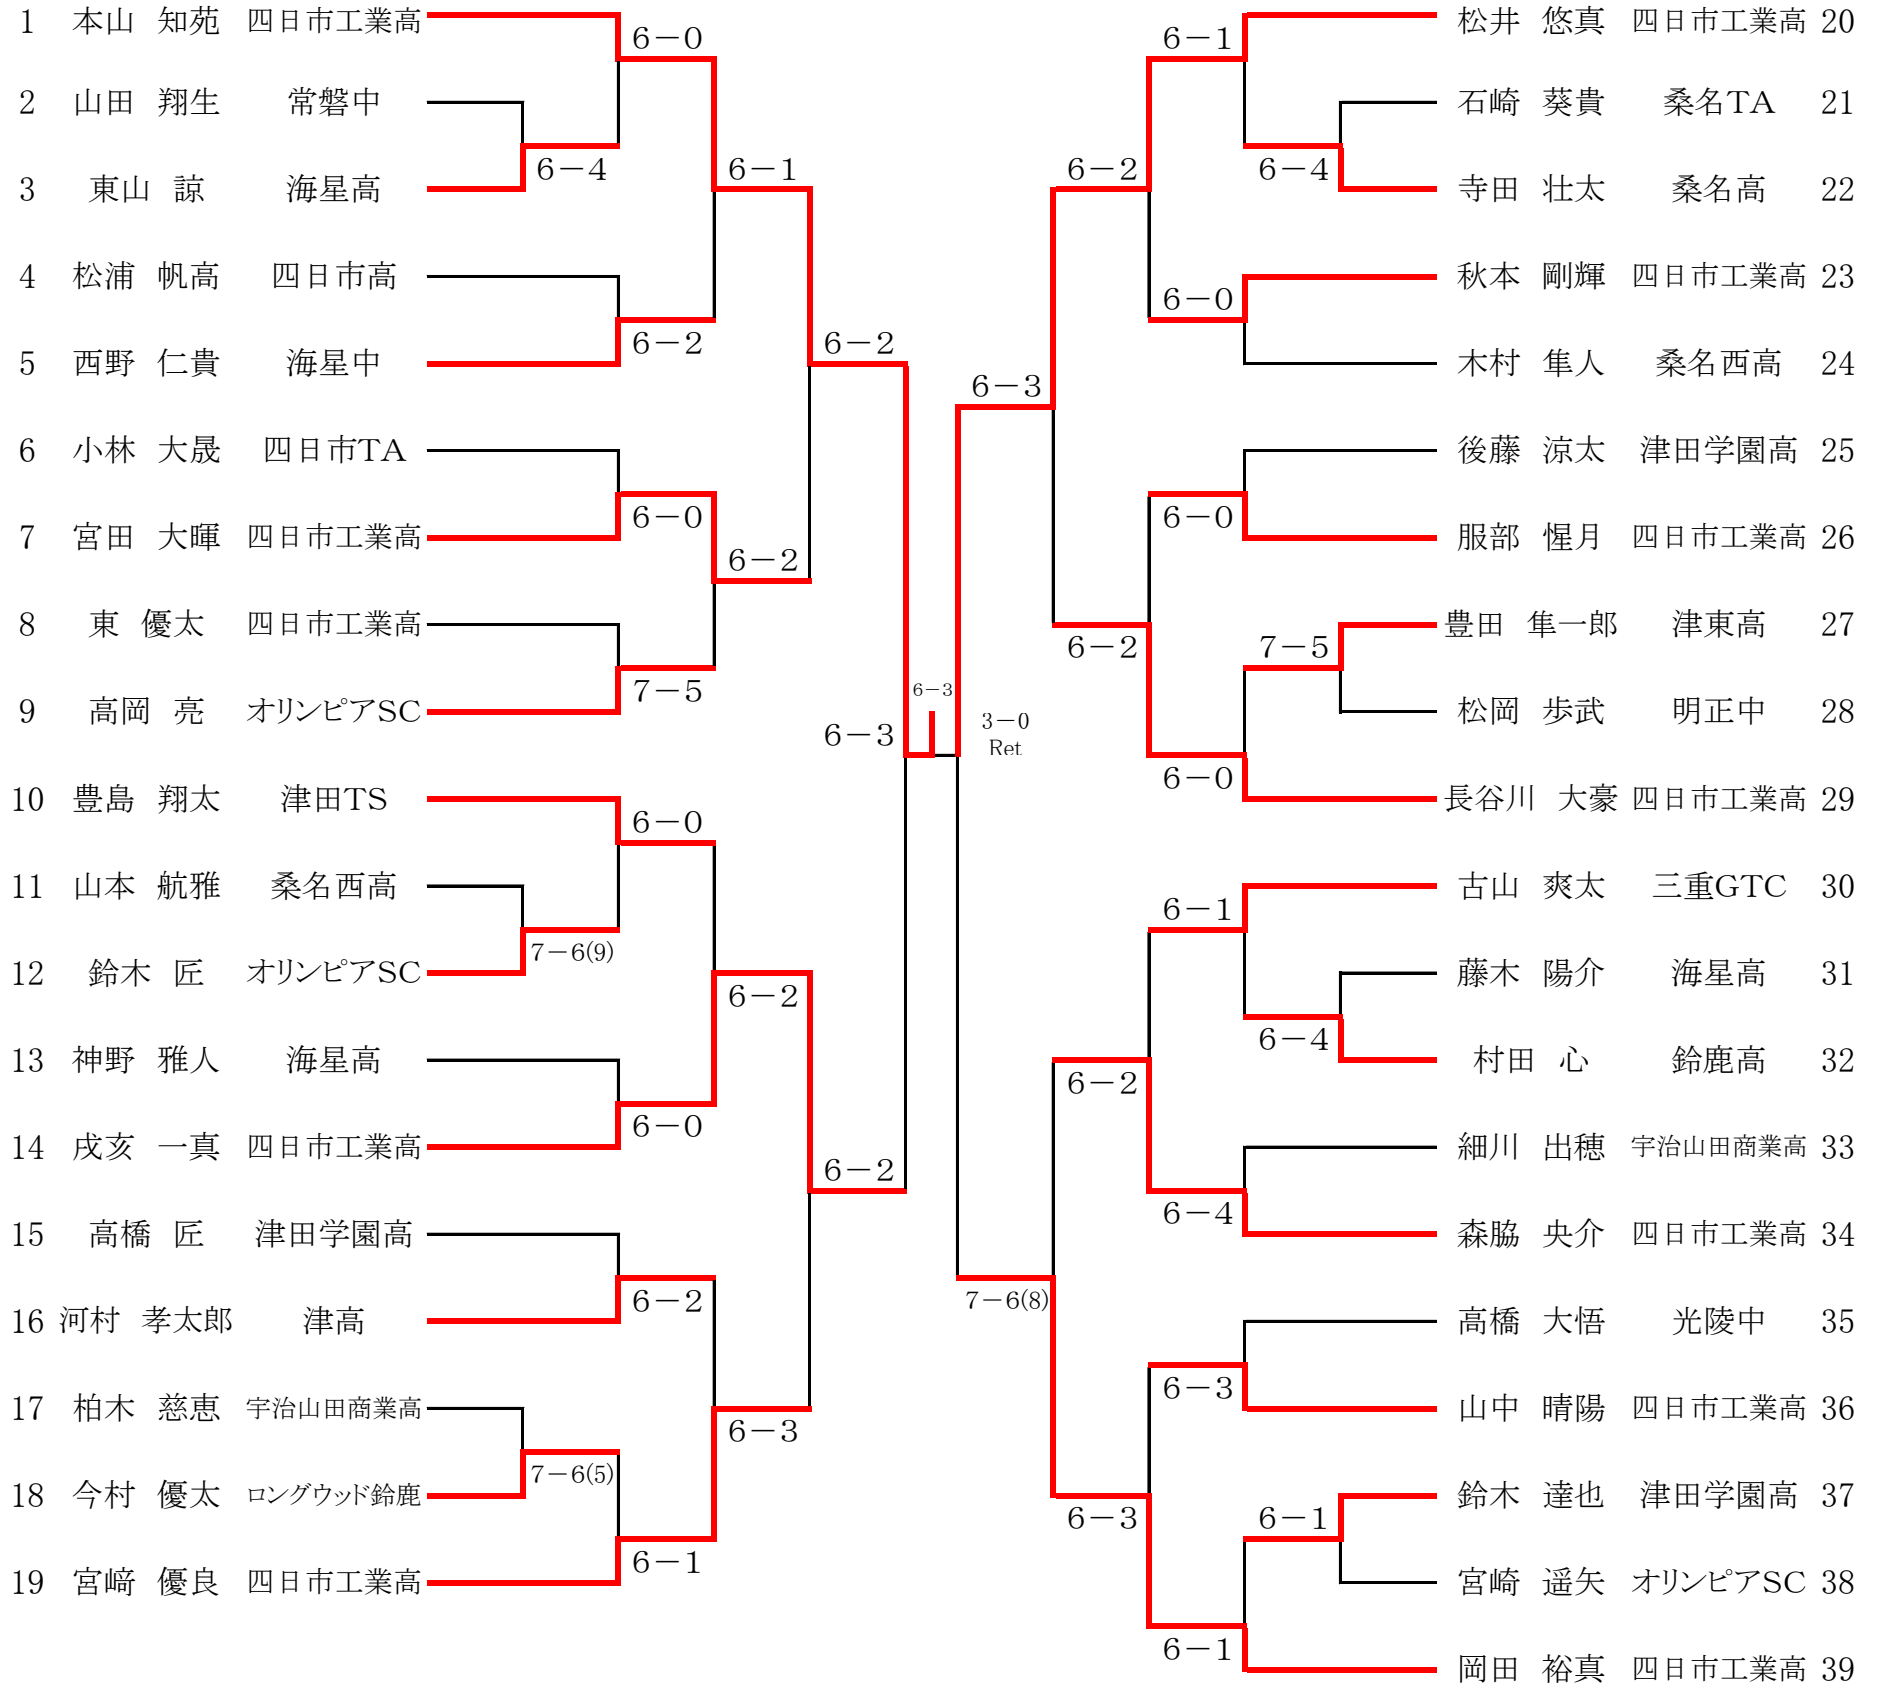

U18MS

U18MD

U16MS

東海中日三重県予選

U16MD

U14MS

U14MD

12MS

男子 順位戦

U12MD

18WS

U18WD

U16WS

U16WD

U14WS

U14WD

12WS

女子 順位戦

U12WD