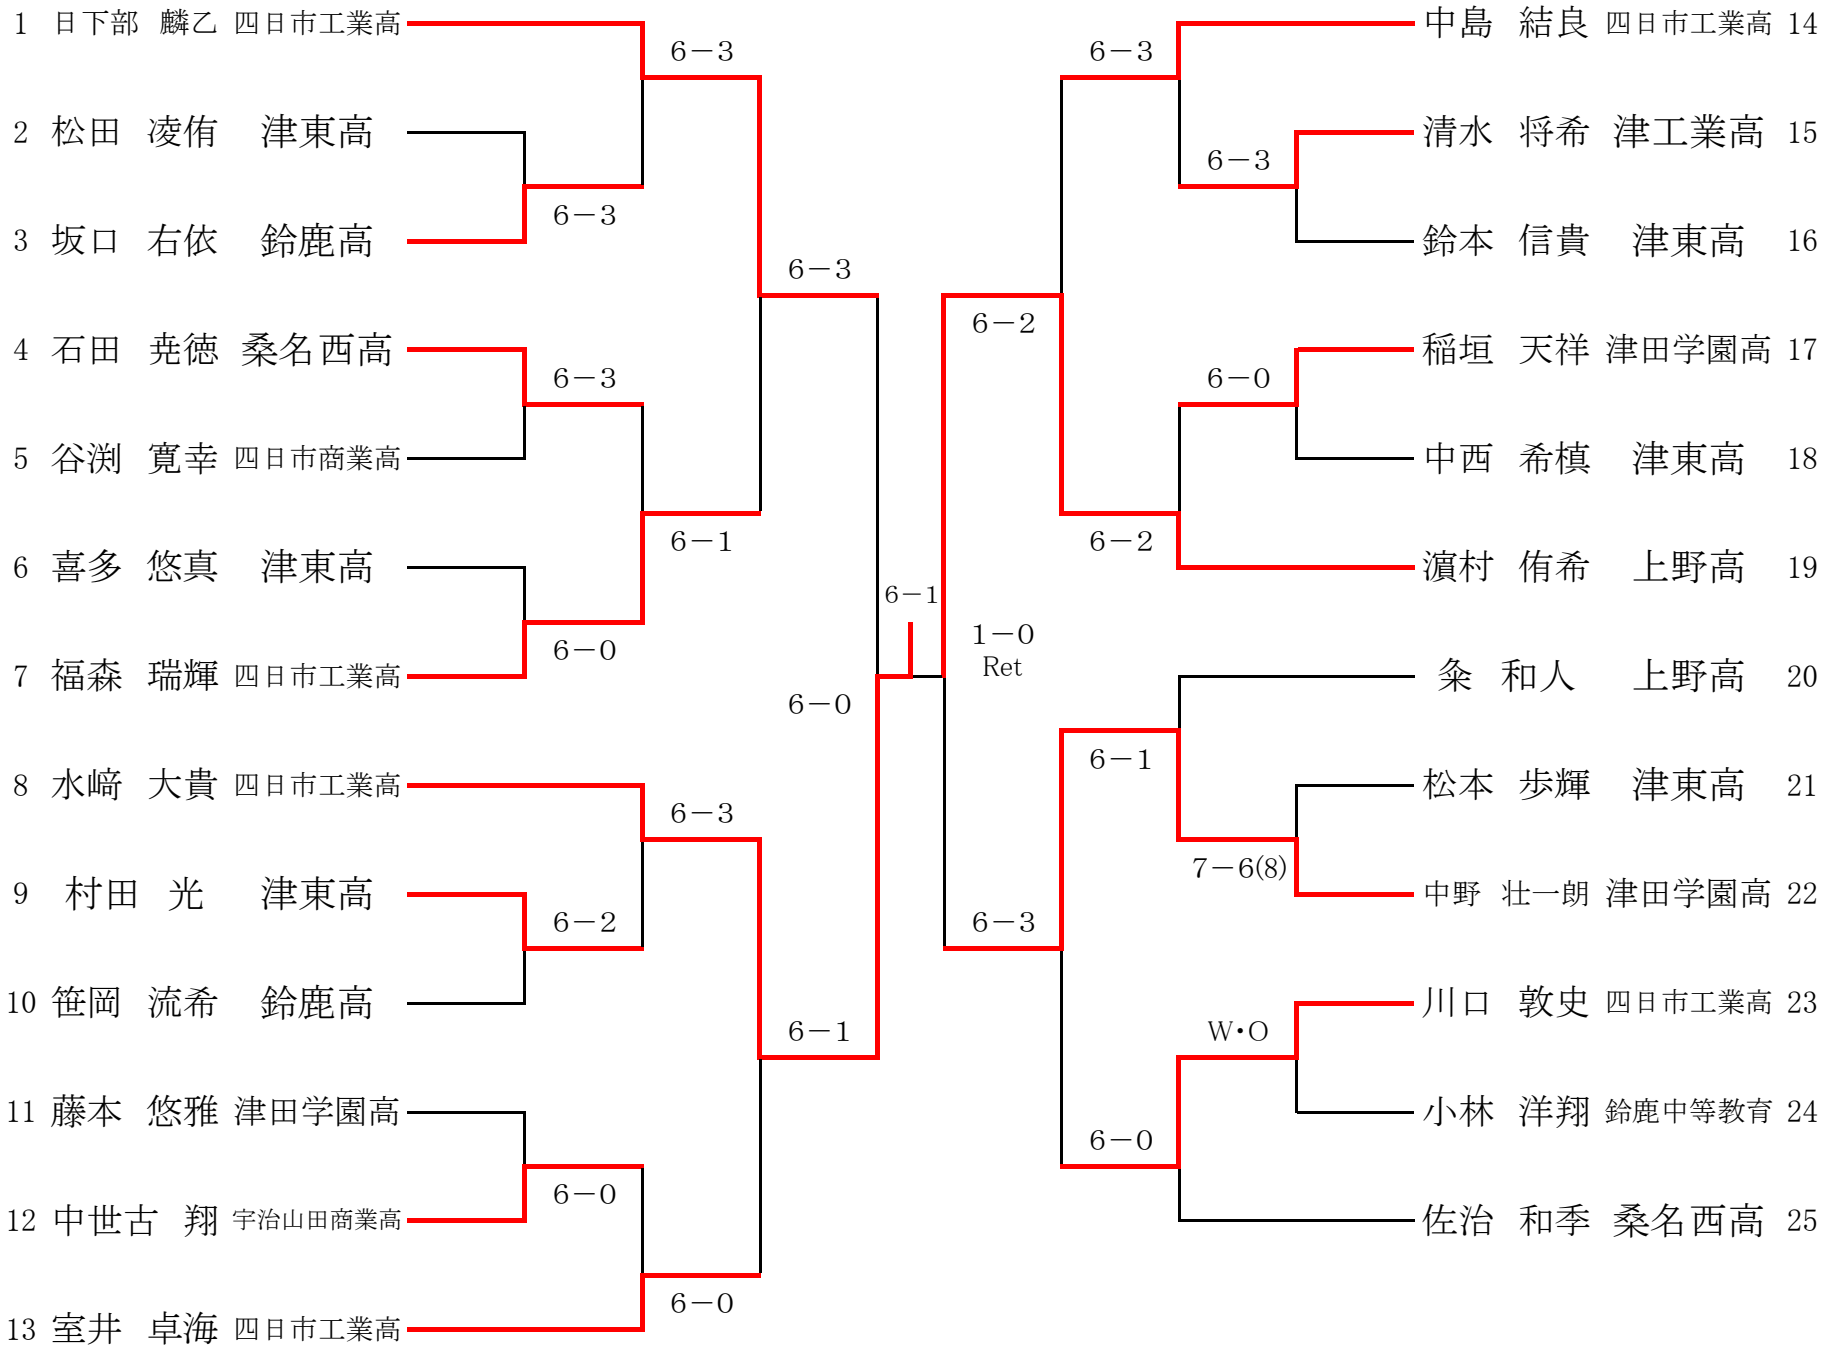

U18MS

U18MD

U16MS

東海中日三重県予選

U16MD

U14MS

U14MD

12MS

男子 順位戦

U12MD

18WS

U18WD

U16WS

U16WD

U14WS

U14WD

12WS

女子 順位戦

U12WD