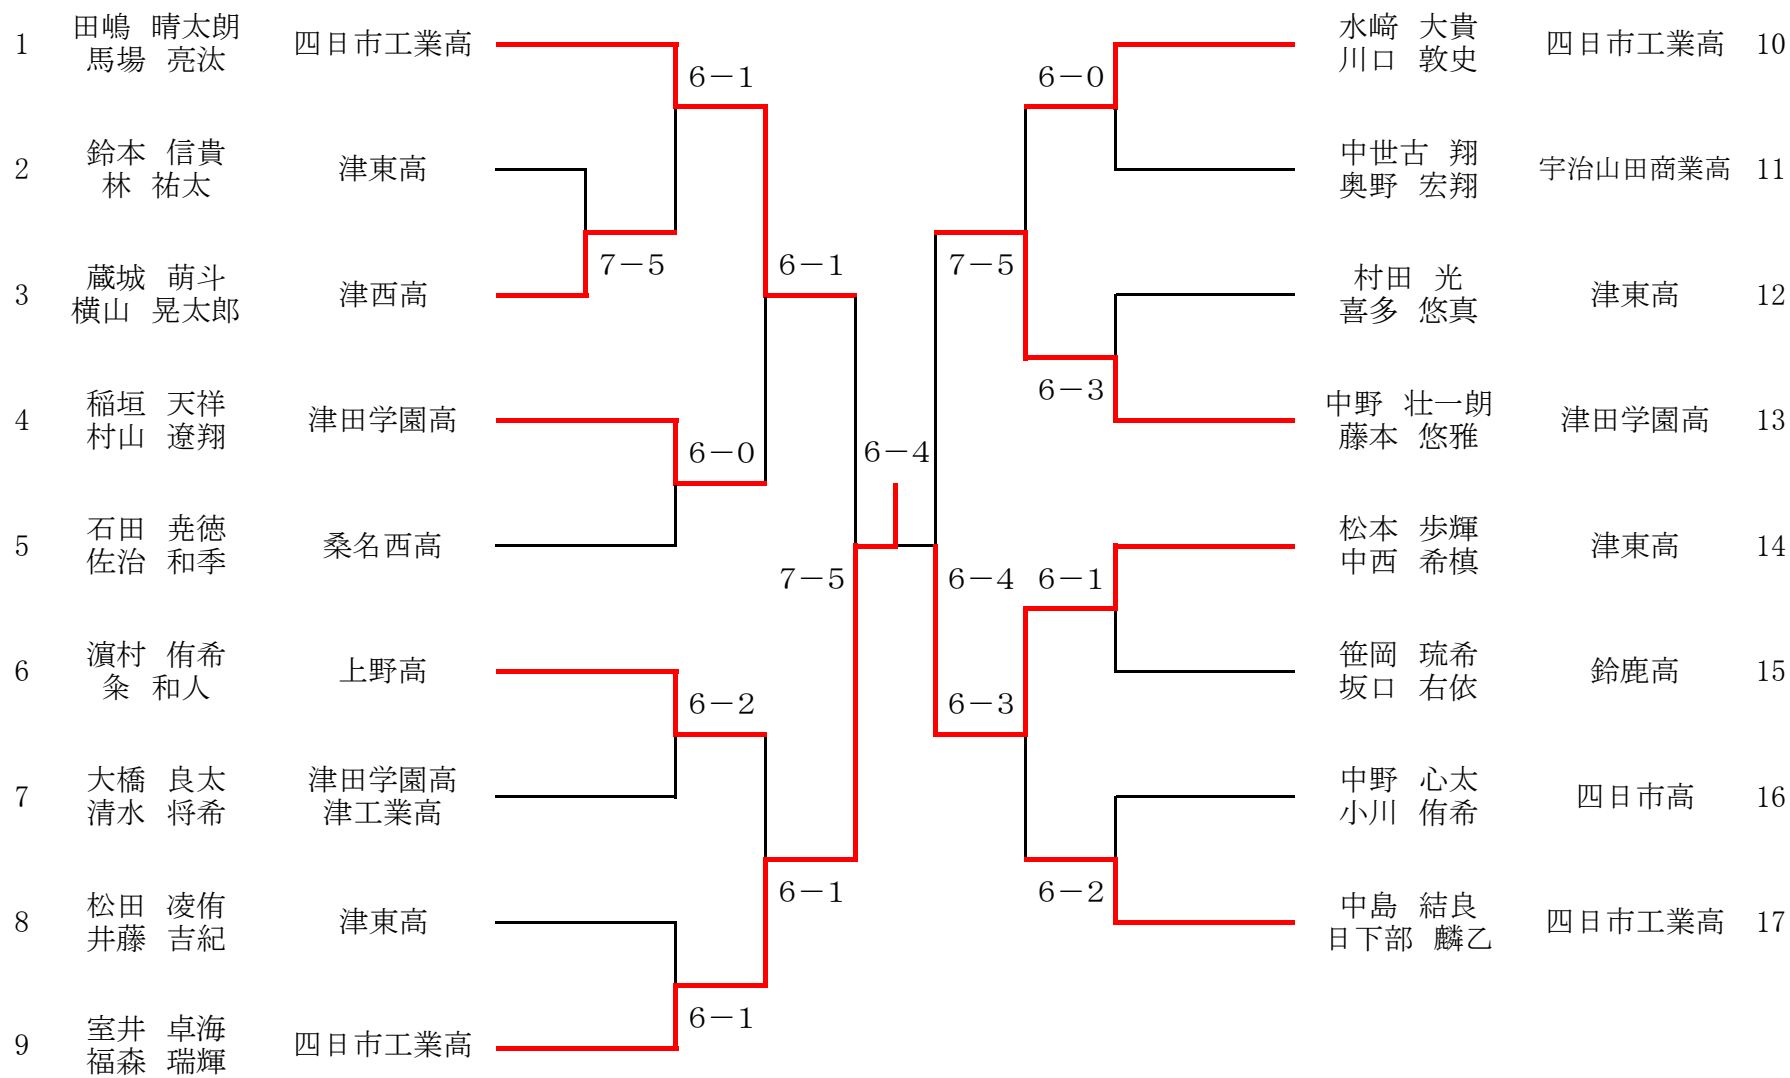

U18MS

U18MD

U16MS

東海中日三重県予選

U16MD

U14MS

U14MD

12MS

男子 順位戦

U12MD

18WS

U18WD

U16WS

U16WD

U14WS

U14WD

12WS

女子 順位戦

U12WD