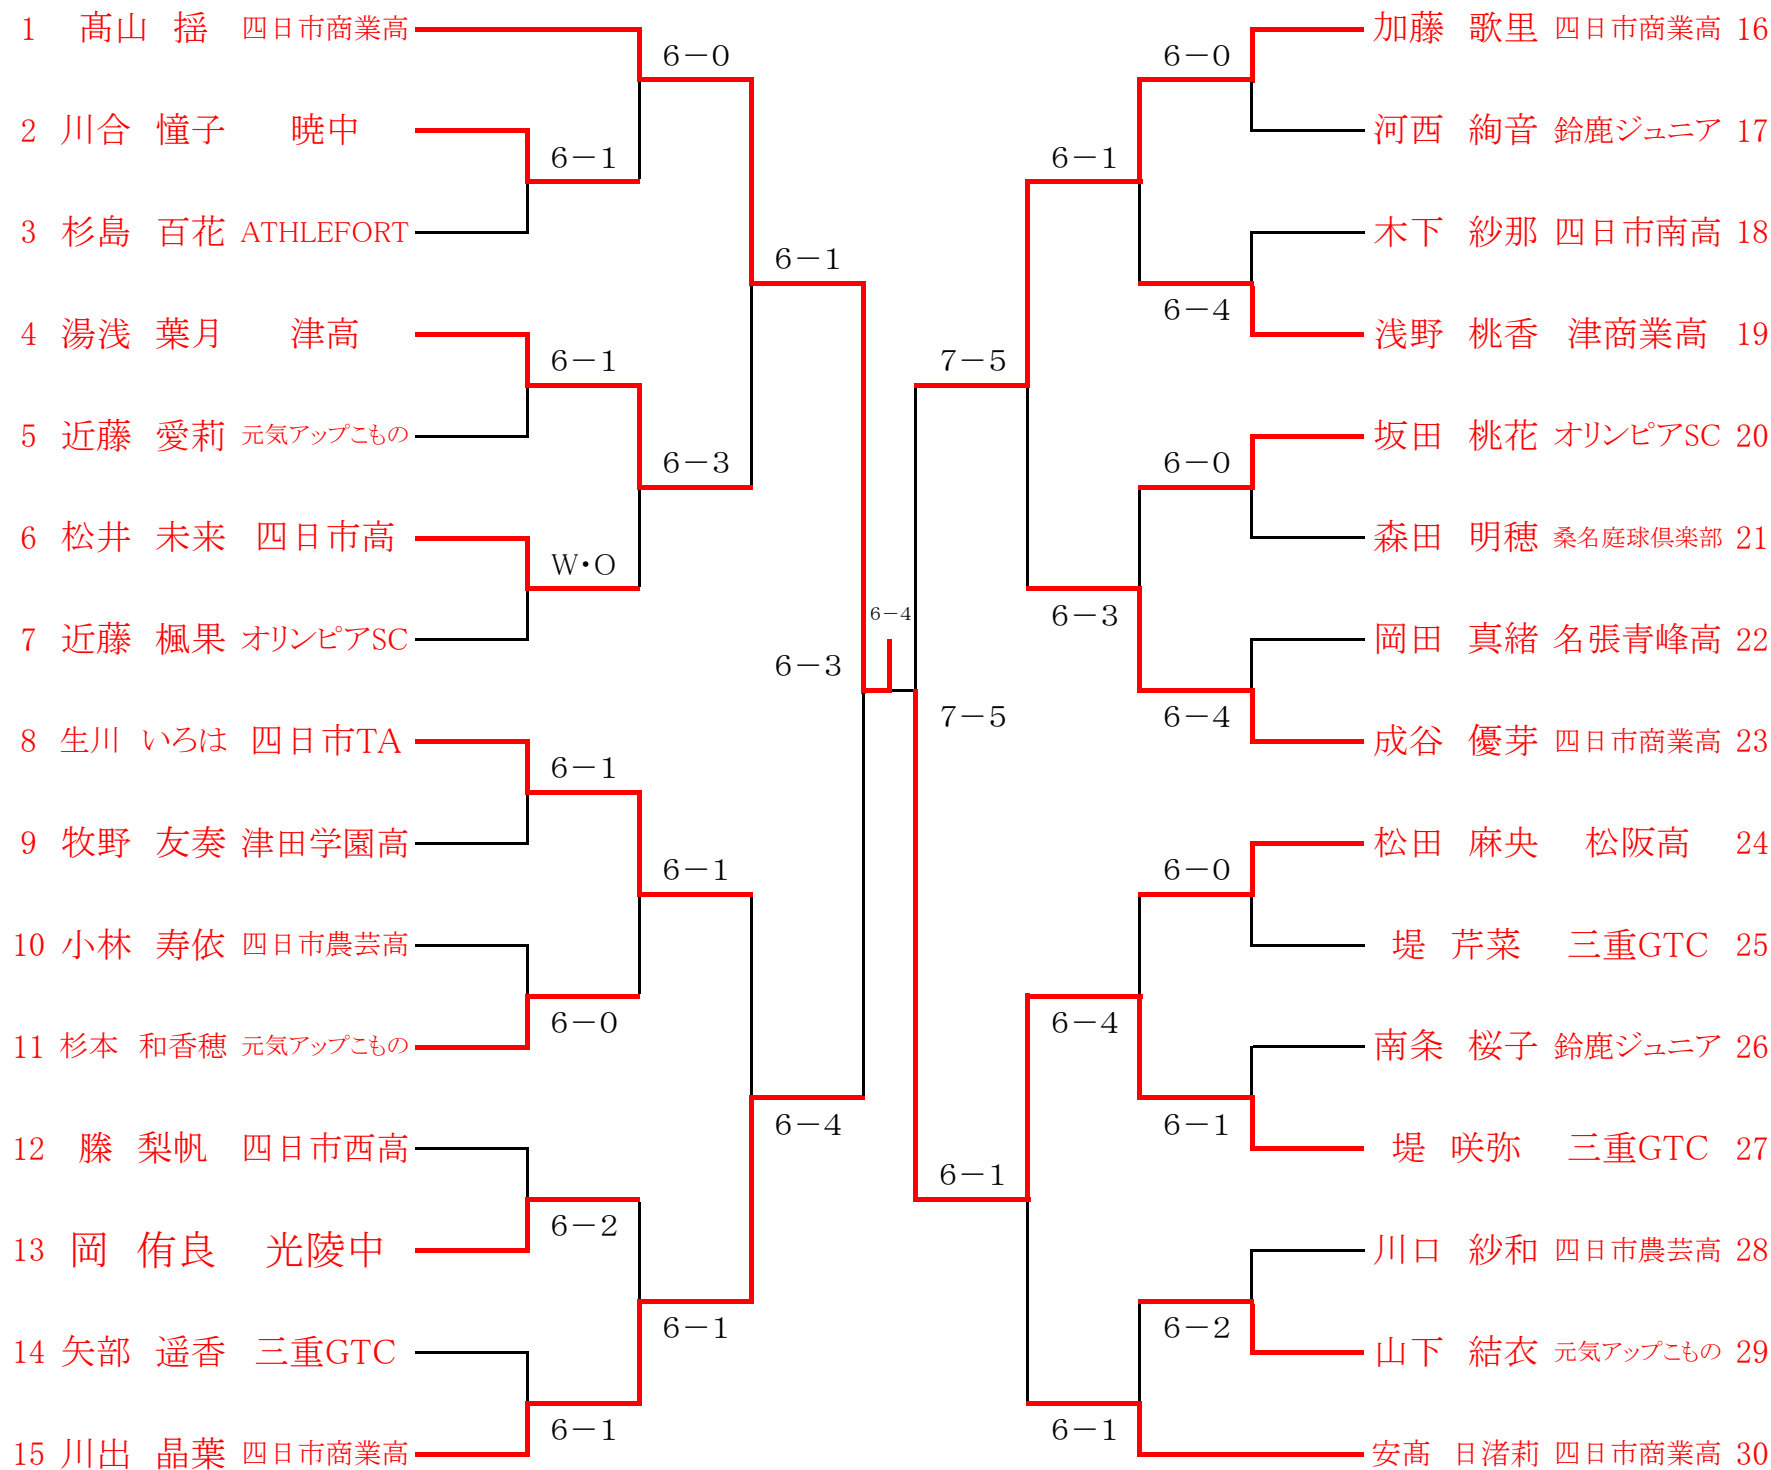

男子 順位戦

U12MD

18WS

U18WD

U16WS

U16WD

U14WS

U14WD

12WS

女子 順位戦

U12WD