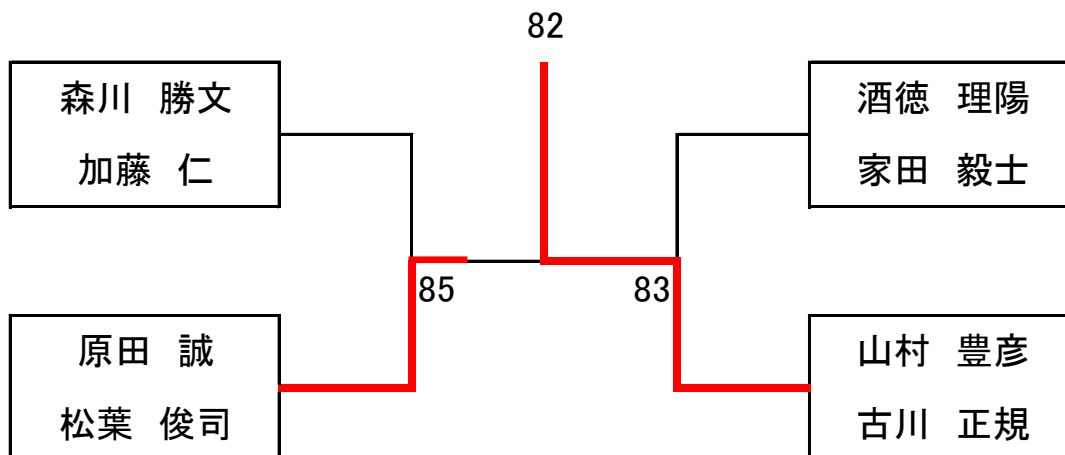

OV45男子 A		1	2	3	勝敗	順位	勝率
1	本田 徳実 谷川 厚		79	79	02	3	
2	山村 豊彦 古川 正規	97		58	11	2	
3	森川 勝文 加藤 仁	97	85		20	1	

OV45男子 B		1	2	3	勝敗	順位	勝率
1	酒徳 理陽 家田 毅士		97	86	20	1	
2	湯浅 浩行 林 智洋	79		58	02	3	
3	原田 誠 松葉 俊司	68	85		11	2