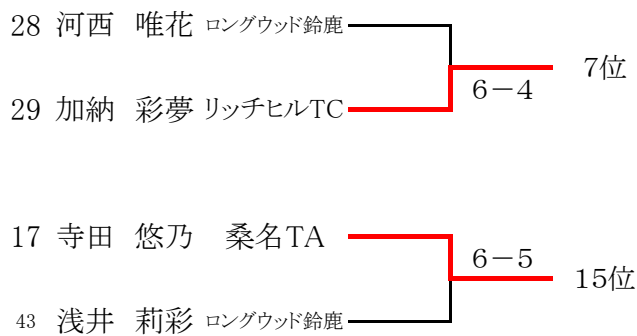

女子

男子S

1 山田 輝 SSG	6-0	片岡 龍亮 三重GTC 46	
2 原田 蒼大 三重GTC	6-5	新名 瑠佑介 ロランインドア 47	
3 西林 歩夢 鈴鹿ジュニア	6-0	古賀 斗真 鈴鹿ジュニア 48	
4 藤本 健芯 ATHLEFORT	6-3	山本 旺芽 伊賀TA 49	
5 野村 颯 ロランインドア	6-2	笹嶋 建伸 SSG 50	
6 岡本 琉生 ニックインドア	6-5	星野 叶成 桑名TA 51	
7 泉 陽翔 伊賀TA	6-5	重田 拓実 名張RTC 52	
8 藤田 悠生 みさとTC	6-0	池本 大倭 オリンピアSC 53	
9 小林 春生 桑名TA	6-2	浅井 健斗 ロングウッド鈴鹿 54	
10 熊崎 陽仁 三重GTC	6-2	廣瀬 航平 みさとTC 55	
11 小林 奏太 アクシズ	6-2	田中 羚旺 SSG 56	
12 金城 恵太 鈴鹿ジュニア	6-0	眞田 武 三重GTC 57	
13 深田 崇介 ロランインドア	6-5	中村 明日音 リンクス鈴鹿 58	
14 椎葉 涼晴 伊賀TA	6-2	松村 日向 伊賀TA 59	
15 牧野 晃弥 三幸T・T	6-0	伊藤 颯太 SSG 60	
16 山本 泰寿 三重GTC	6-4	高橋 勇真 オリンピアSC 61	
17 北野 文太 SSG	6-2	室井 悠斗 テニスラウンジ 62	
18 重田 悠平 名張RTC	6-1	猪熊 虎之介 鈴鹿ジュニア 63	
19 池本 雄哉 オリンピアSC	6-2	落合 真大 三重GTC 64	
20 鏡 優生 三重GTC	6-0	中川 きりと 三幸T・T 65	
21 福井 樹 桑名TA	6-5	寺田 陽泰 SSG 66	
22 伊藤 結音 若鳩ITC	6-0	山口 稜太 ATHLEFORT 67	
23 米倉 大貴 SSG	6-5	6-5	山川 蓮 鈴鹿ジュニア 68
24 田中 勘太郎 SSG	6-0	6-1	三谷 航平 ATHLEFORT 69
25 古市 慧伍 ATHLEFORT	W.O.	6-0	伊藤 永吾 SSG 70
26 佐野 聡介 三重GTC	6-4	6-3	松井 碧哉 三重GTC 71
27 川北 新大 ロングウッド鈴鹿	6-0	6-0	松本 蒼來 桑名TA 72
28 河合 朔実 リンクス鈴鹿	6-5	6-0	辻 祈 名張RTC 73
29 松岡 達海 伊賀TA	6-1	6-2	山本 迅一郎 テニスラウンジKKY 74
30 村上 昂太郎 鈴鹿ジュニア	6-1	6-3	木原 隆之介 津田TS 75
31 岡安 奏和 ロランインドア	6-2	6-1	中西 悠人 伊賀TA 76
32 時田 恵李空 名張RTC	6-0	6-1	園田 出海 ロランインドア 77
33 佐藤 浩大 津田TS	6-0	6-1	横山 悠大 三重GTC 78
34 山内 舜也 三重GTC	6-0	6-0	村田 慎之亮 ロランインドア 79
35 近藤 真弘 オリンピアSC	6-0	6-1	伊藤 旺祐 若鳩ITC 80
36 坂口 蒼樹 三重GTC	6-3	6-5	渡邊 涼大 ニックインドア 81
37 北村 悠一郎 フライフラップ	6-0	6-1	三宅 蒼翔 三重GTC 82
38 村上 大和 鈴鹿ジュニア	6-0	6-2	森 謙太 鈴鹿ジュニア 83
39 細谷 勝信 リッチヒルTC	6-1	6-1	伊藤 悠真 SSG 84
40 隈元 航太郎 SSG	6-3	6-0	山本 悠人 名張テニス協会C 85
41 渡部 聡介 ATHLEFORT	6-1	6-2	垣内 駿吾 テニスラウンジ 86
42 国分 新泰 SSG	6-1	6-0	吉田 龍之介 桑名TA 87
43 小長谷 遙斗 桑名TA	6-1	6-0	池口 昂汰 SSG 88
44 垣内 良太 テニスラウンジ	6-2	6-1	伊藤 劉星 三重GTC 89
45 寺本 光希 三重GTC	6-1		