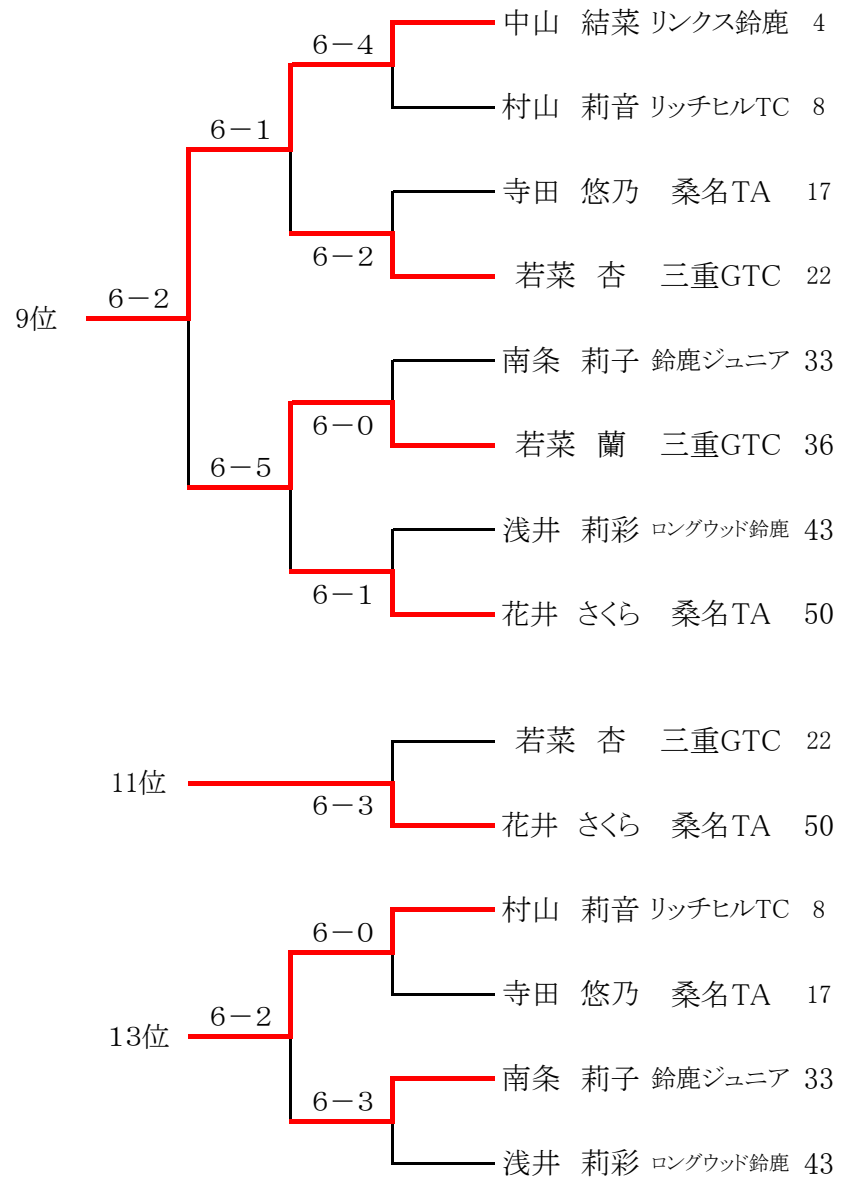

女子

男子S

1 山田 輝 SSG	6-0	片岡 龍亮 三重GTC 46	
2 原田 蒼大 三重GTC	6-5	新名 瑠佑介 ロランインドア 47	
3 西林 歩夢 鈴鹿ジュニア	6-0	古賀 斗真 鈴鹿ジュニア 48	
4 藤本 健芯 ATHLEFORT	6-3	山本 旺芽 伊賀TA 49	
5 野村 颯 ロランインドア	6-2	笹嶋 建伸 SSG 50	
6 岡本 琉生 ニックインドア	6-5	星野 叶成 桑名TA 51	
7 泉 陽翔 伊賀TA	6-5	重田 拓実 名張RTC 52	
8 藤田 悠生 みさとTC	6-0	池本 大倭 オリンピアSC 53	
9 小林 春生 桑名TA	6-2	浅井 健斗 ロングウッド鈴鹿 54	
10 熊崎 陽仁 三重GTC	6-2	廣瀬 航平 みさとTC 55	
11 小林 奏太 アクシズ	6-2	田中 羚旺 SSG 56	
12 金城 恵太 鈴鹿ジュニア	6-0	眞田 武 三重GTC 57	
13 深田 崇介 ロランインドア	6-5	中村 明日音 リンクス鈴鹿 58	
14 椎葉 涼晴 伊賀TA	6-2	松村 日向 伊賀TA 59	
15 牧野 晃弥 三幸T・T	6-0	伊藤 颯太 SSG 60	
16 山本 泰寿 三重GTC	6-4	高橋 勇真 オリンピアSC 61	
17 北野 文太 SSG	6-2	室井 悠斗 テニスラウンジ 62	
18 重田 悠平 名張RTC	6-1	猪熊 虎之介 鈴鹿ジュニア 63	
19 池本 雄哉 オリンピアSC	6-2	落合 真大 三重GTC 64	
20 鏡 優生 三重GTC	6-0	中川 きりと 三幸T・T 65	
21 福井 樹 桑名TA	6-5	寺田 陽泰 SSG 66	
22 伊藤 結音 若鳩ITC	6-0	山口 稜太 ATHLEFORT 67	
23 米倉 大貴 SSG	6-5	6-5	山川 蓮 鈴鹿ジュニア 68
24 田中 勘太郎 SSG	6-0	6-1	三谷 航平 ATHLEFORT 69
25 古市 慧伍 ATHLEFORT	W.O.	6-0	伊藤 永吾 SSG 70
26 佐野 聡介 三重GTC	6-4	6-3	松井 碧哉 三重GTC 71
27 川北 新大 ロングウッド鈴鹿	6-0	6-0	松本 蒼來 桑名TA 72
28 河合 朔実 リンクス鈴鹿	6-5	6-0	辻 祈 名張RTC 73
29 松岡 達海 伊賀TA	6-1	6-2	山本 迅一郎 テニスラウンジKKY 74
30 村上 昂太郎 鈴鹿ジュニア	6-1	6-3	木原 隆之介 津田TS 75
31 岡安 奏和 ロランインドア	6-2	6-1	中西 悠人 伊賀TA 76
32 時田 恵李空 名張RTC	6-0	6-1	園田 出海 ロランインドア 77
33 佐藤 浩大 津田TS	6-0	6-1	横山 悠大 三重GTC 78
34 山内 舜也 三重GTC	6-0	6-0	村田 慎之亮 ロランインドア 79
35 近藤 真弘 オリンピアSC	6-0	6-1	伊藤 旺祐 若鳩ITC 80
36 坂口 蒼樹 三重GTC	6-3	6-5	渡邊 涼大 ニックインドア 81
37 北村 悠一郎 フライフラップ	6-0	6-1	三宅 蒼翔 三重GTC 82
38 村上 大和 鈴鹿ジュニア	6-0	6-2	森 謙太 鈴鹿ジュニア 83
39 細谷 勝信 リッチヒルTC	6-1	6-1	伊藤 悠真 SSG 84
40 隈元 航太郎 SSG	6-3	6-0	山本 悠人 名張テニス協会C 85
41 渡部 聡介 ATHLEFORT	6-1	6-2	垣内 駿吾 テニスラウンジ 86
42 国分 新泰 SSG	6-1	6-0	吉田 龍之介 桑名TA 87
43 小長谷 遙斗 桑名TA	6-1	6-0	池口 昂汰 SSG 88
44 垣内 良太 テニスラウンジ	6-2	6-1	伊藤 劉星 三重GTC 89
45 寺本 光希 三重GTC	6-1		

男子