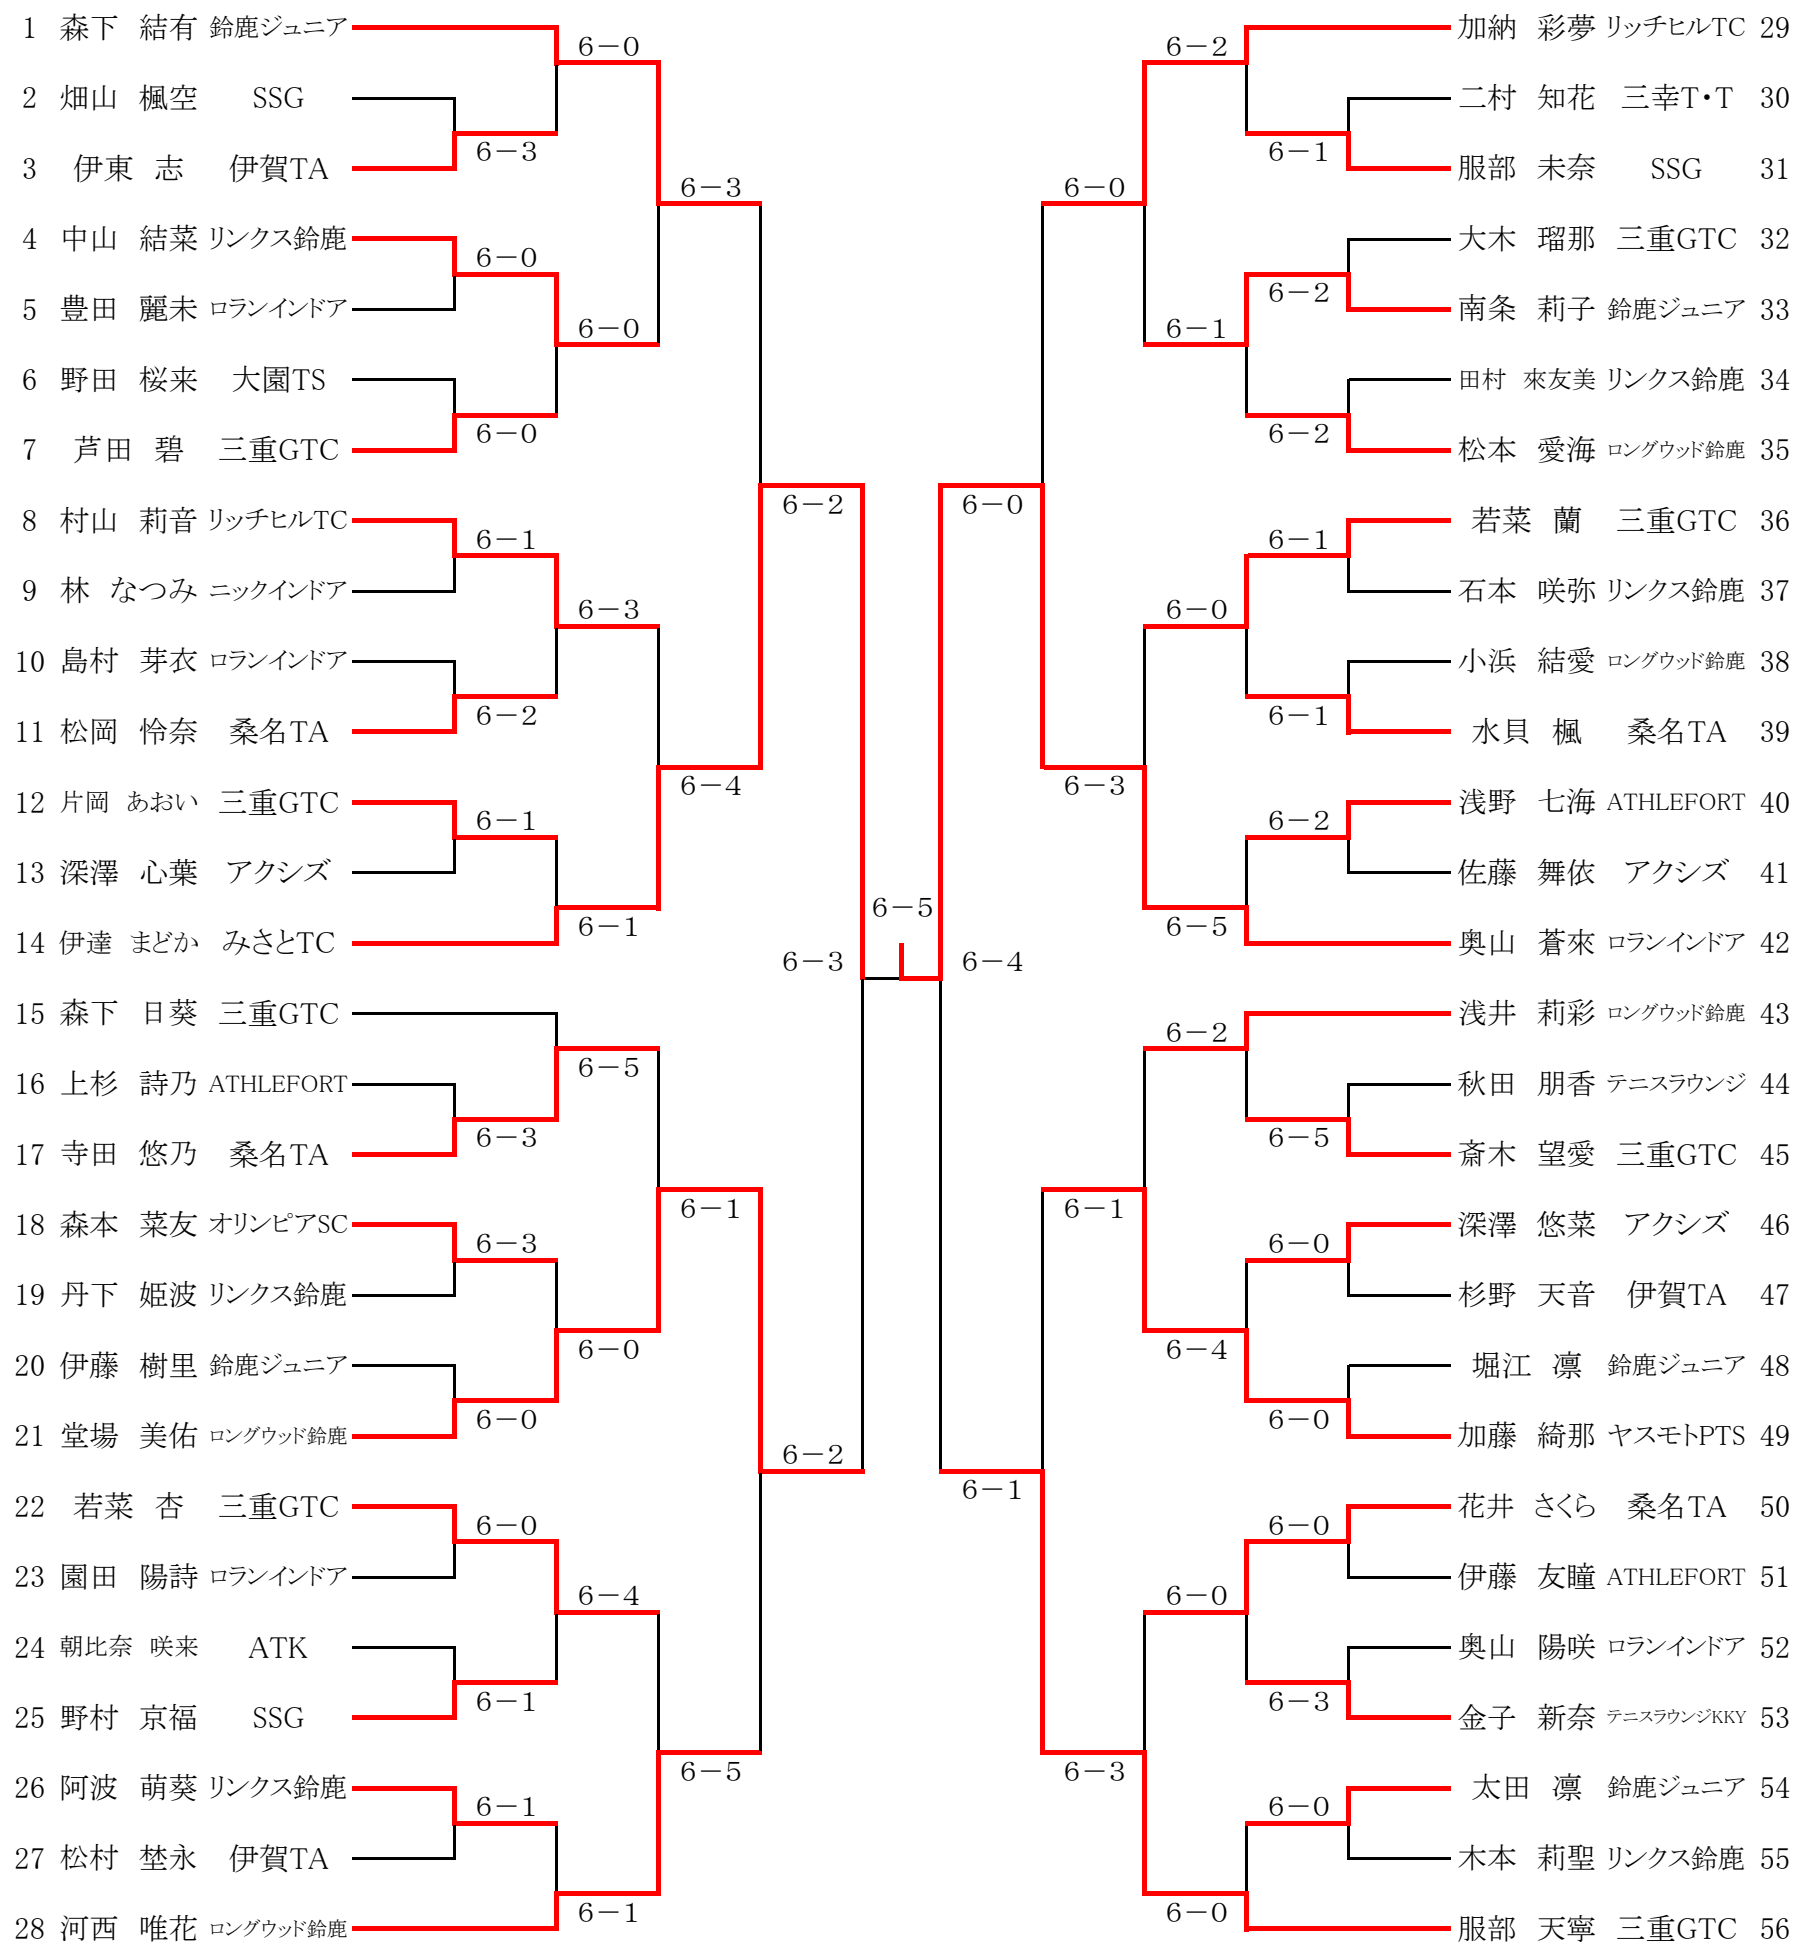

女子

男子S

1 山田 輝 SSG	6-0	片岡 龍亮 三重GTC 46	
2 原田 蒼大 三重GTC	6-5	新名 瑠佑介 ロランインドア 47	
3 西林 歩夢 鈴鹿ジュニア	6-0	古賀 斗真 鈴鹿ジュニア 48	
4 藤本 健芯 ATHLEFORT	6-3	山本 旺芽 伊賀TA 49	
5 野村 颯 ロランインドア	6-2	笹嶋 建伸 SSG 50	
6 岡本 琉生 ニックインドア	6-5	星野 叶成 桑名TA 51	
7 泉 陽翔 伊賀TA	6-5	重田 拓実 名張RTC 52	
8 藤田 悠生 みさとTC	6-0	池本 大倭 オリンピアSC 53	
9 小林 春生 桑名TA	6-2	浅井 健斗 ロングウッド鈴鹿 54	
10 熊崎 陽仁 三重GTC	6-2	廣瀬 航平 みさとTC 55	
11 小林 奏太 アクシズ	6-2	田中 羚旺 SSG 56	
12 金城 恵太 鈴鹿ジュニア	6-0	眞田 武 三重GTC 57	
13 深田 崇介 ロランインドア	6-5	中村 明日音 リンクス鈴鹿 58	
14 椎葉 涼晴 伊賀TA	6-2	松村 日向 伊賀TA 59	
15 牧野 晃弥 三幸T・T	6-0	伊藤 颯太 SSG 60	
16 山本 泰寿 三重GTC	6-4	高橋 勇真 オリンピアSC 61	
17 北野 文太 SSG	6-2	室井 悠斗 テニスラウンジ 62	
18 重田 悠平 名張RTC	6-1	猪熊 虎之介 鈴鹿ジュニア 63	
19 池本 雄哉 オリンピアSC	6-2	落合 真大 三重GTC 64	
20 鏡 優生 三重GTC	6-0	中川 きりと 三幸T・T 65	
21 福井 樹 桑名TA	6-5	寺田 陽泰 SSG 66	
22 伊藤 結音 若鳩ITC	6-0	山口 稜太 ATHLEFORT 67	
23 米倉 大貴 SSG	6-5	6-5	山川 蓮 鈴鹿ジュニア 68
24 田中 勘太郎 SSG	6-0	6-1	三谷 航平 ATHLEFORT 69
25 古市 慧伍 ATHLEFORT	W.O.	6-0	伊藤 永吾 SSG 70
26 佐野 聡介 三重GTC	6-4	6-3	松井 碧哉 三重GTC 71
27 川北 新大 ロングウッド鈴鹿	6-0	6-0	松本 蒼來 桑名TA 72
28 河合 朔実 リンクス鈴鹿	6-5	6-0	辻 祈 名張RTC 73
29 松岡 達海 伊賀TA	6-1	6-2	山本 迅一郎 テニスラウンジKKY 74
30 村上 昂太郎 鈴鹿ジュニア	6-1	6-3	木原 隆之介 津田TS 75
31 岡安 奏和 ロランインドア	6-2	6-1	中西 悠人 伊賀TA 76
32 時田 恵李空 名張RTC	6-0	6-1	園田 出海 ロランインドア 77
33 佐藤 浩大 津田TS	6-0	6-1	横山 悠大 三重GTC 78
34 山内 舜也 三重GTC	6-0	6-0	村田 慎之亮 ロランインドア 79
35 近藤 真弘 オリンピアSC	6-0	6-1	伊藤 旺祐 若鳩ITC 80
36 坂口 蒼樹 三重GTC	6-3	6-5	渡邊 涼大 ニックインドア 81
37 北村 悠一郎 フライフラップ	6-0	6-1	三宅 蒼翔 三重GTC 82
38 村上 大和 鈴鹿ジュニア	6-0	6-2	森 謙太 鈴鹿ジュニア 83
39 細谷 勝信 リッチヒルTC	6-1	6-1	伊藤 悠真 SSG 84
40 隈元 航太郎 SSG	6-3	6-0	山本 悠人 名張テニス協会C 85
41 渡部 聡介 ATHLEFORT	6-1	6-2	垣内 駿吾 テニスラウンジ 86
42 国分 新泰 SSG	6-1	6-0	吉田 龍之介 桑名TA 87
43 小長谷 遙斗 桑名TA	6-1	6-0	池口 昂汰 SSG 88
44 垣内 良太 テニスラウンジ	6-2	6-1	伊藤 劉星 三重GTC 89
45 寺本 光希 三重GTC	6-1		

男子