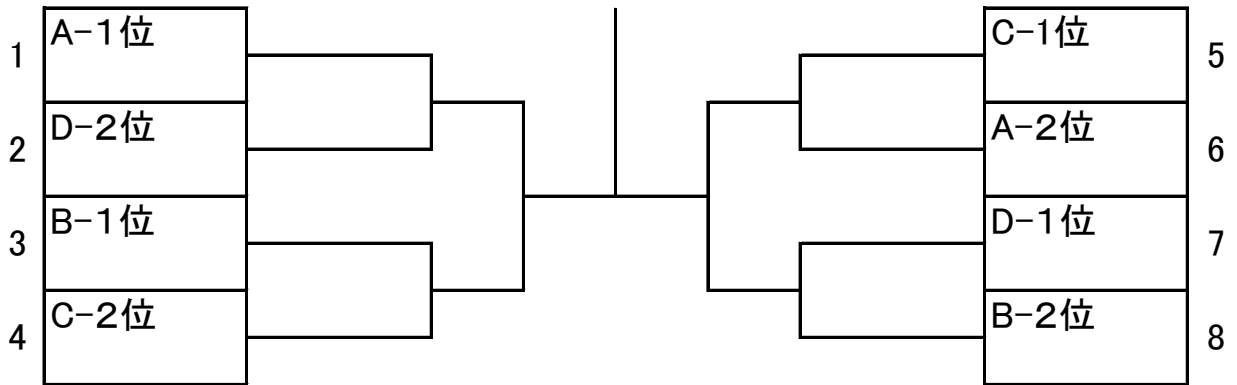

〈親子テニス大会〉

平成30年9月23日(日)
 三重交通Gスポーツの杜鈴鹿
 9:30 開校式

Aブロック		1	2	3	4	勝敗	順位	勝率
1	松林 友紀 はるか							
2	橋本 歩 ふうか							
3	松岡 正人 たつみ							
4	垣内 聡志 かいし							

Bブロック		1	2	3	4	勝敗	順位	勝率
1	橋本 朱美 ももか							
2	中西幹比古 ももね							
3	伊藤 春樹 ゆうま							
4	奥山 未来 ひなた							

〈親子テニス大会〉

1・2位トーナメント

3・4位トーナメント