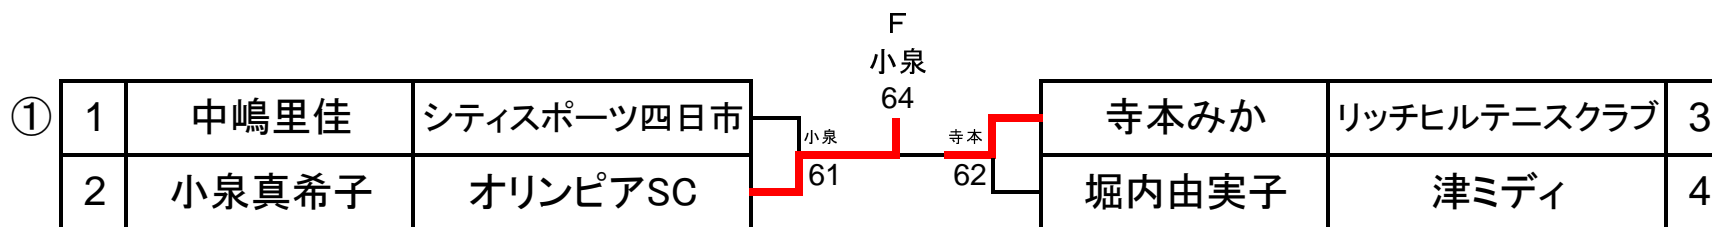

平成28年度三重県社会人テニス選手権大会【男子B】

順位	選手名	所属	ラウンド	対戦相手	スコア	選手名	所属	ポイント
1	国京伸明	TSSY	1R	大谷倫巳	62	2	大谷倫巳	18
2	大谷倫巳	ハローズ津	2R	菅野周二	76(5)	3	菅野周二	19
3	菅野周二	KHネオケム	QF	樋尾信也	62	4	樋尾信也	20
4	樋尾信也	越後屋	SF	佐藤国博	62	5	佐藤国博	21
5	佐藤国博	ロングウッド鈴鹿	F	上田有孝	63	6	上田有孝	22
6	上田有孝	旭化成		浅田遼太	63	7	浅田遼太	23
7	浅田遼太	TSSY		上村英路	64	8	上村英路	24
8	上村英路	KATSU T.C		鈴木七生	61	9	鈴木七生	25
9	鈴木七生	ロランインドア		山本浩司	61	10	山本浩司	26
10	山本浩司	HTK		勝野貴文	61	11	勝野貴文	27
11	勝野貴文	シティスポーツ四日市		中西昭人	63	12	中西昭人	28
12	中西昭人	キートス		大西直樹	64	13	大西直樹	29
13	大西直樹	煉瓦		田村駿一	64	14	田村駿一	30
14	田村駿一	ATK		足立昂拓	62	15	足立昂拓	31
15	足立昂拓	TSSY		渡部雄介	62	16	渡部雄介	32
16	渡部雄介	オリンピアSC		柏木行信	61	17	柏木行信	33
17	柏木行信	ハローズ津						

順位	選手名	所属	ラウンド	対戦相手	スコア	選手名	所属	ポイント
18	淵上 亨	安本PTS	2R	佐藤 宣	63	19	佐藤 宣	18
19	佐藤 宣	TSSY	1R	関口祐太	63	20	関口祐太	19
20	関口祐太	ホンダ鈴鹿		竹尾直人	63	21	竹尾直人	20
21	竹尾直人	越後屋		佐々木洋一	64	22	佐々木洋一	21
22	佐々木洋一	旭化成		橋本一希	w.o	23	橋本一希	22
23	橋本一希	NTN		岡本雄介	63	24	岡本雄介	23
24	岡本雄介	FEDERATION		服部修武	60	25	服部修武	24
25	服部修武	三重GTC		加藤大知	60	26	加藤大知	25
26	加藤大知	ハローズ津		阿波 邦幸	62	27	阿波 邦幸	26
27	阿波 邦幸	安本PTS		株柳翔一	60	28	株柳翔一	27
28	株柳翔一	TSSY		澤村英行	75	29	澤村英行	28
29	澤村英行	くわなテニスクラブ		駒田将汰	62	30	駒田将汰	29
30	駒田将汰	ハローズ津		倉崎知彦	62	31	倉崎知彦	30
31	倉崎知彦	シティスポーツ四日市		樋口貴紀	64	32	樋口貴紀	31
32	樋口貴紀	LEAF		後藤浩司	61	33	後藤浩司	32
33	後藤浩司	オリンピアSC		高倉健二	61	34	高倉健二	33
34	高倉健二	(株)デンソー大安テニスクラブ		小林富光雄	61	35	小林富光雄	34
35	小林富光雄	ミルキー						

平成28年度三重県社会人テニス選手権大会【女子A】

シード

①中嶋 里佳